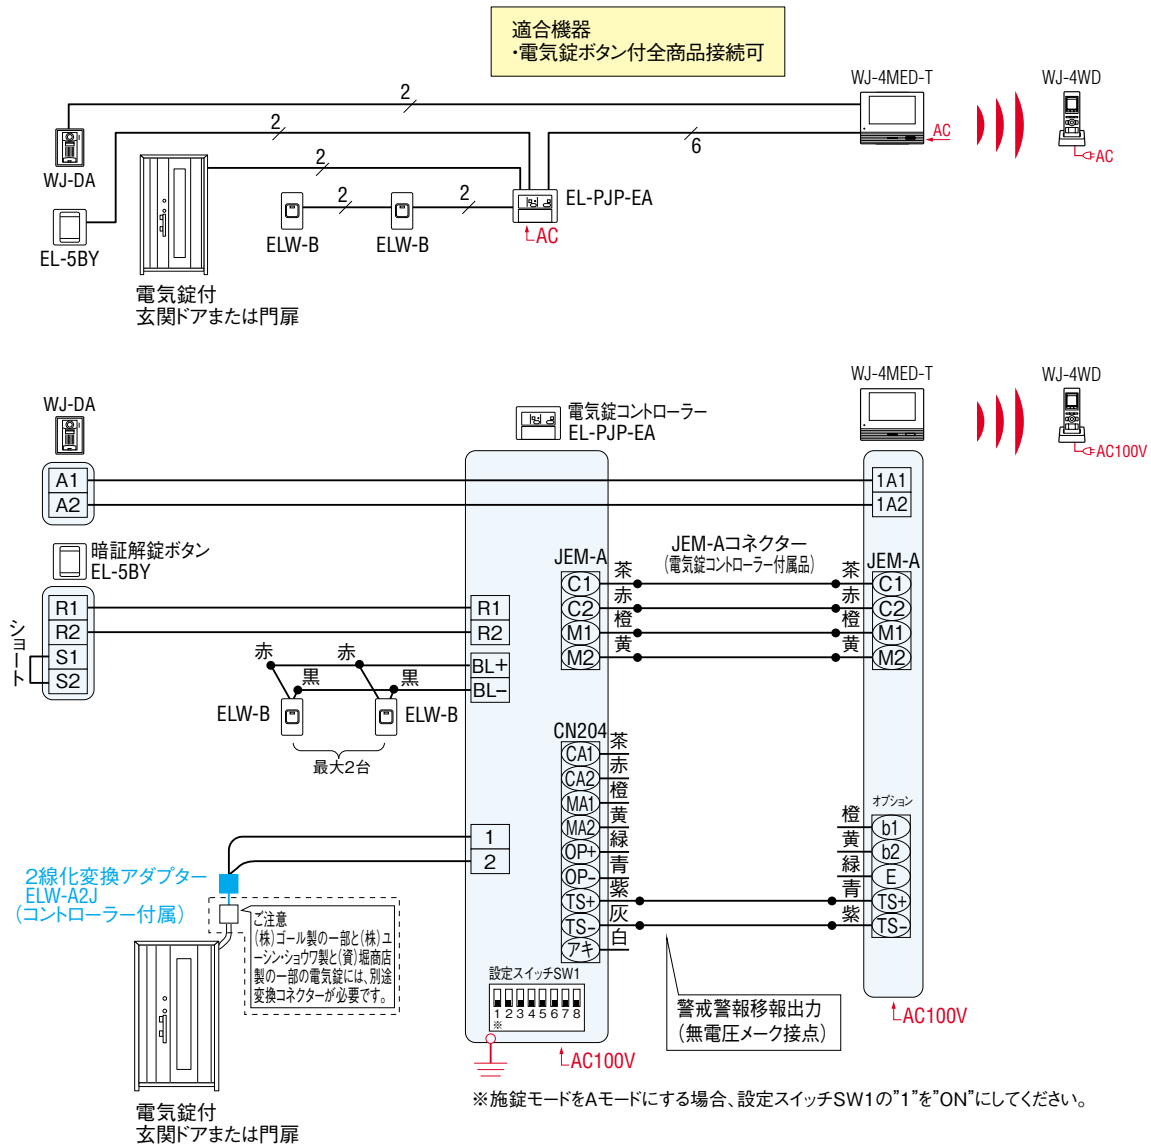

配線本数・接続例

D種接地 ← AC100V直結 ≡ AC100V

■電気錠1カ所

テレビドアホン配線上のご注意:インターホン系のケーブルと電気錠系のケーブルは別ケーブルとし、それぞれ10cm以上離して配線してください。