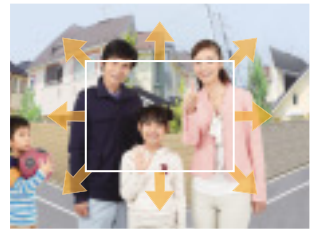

機能説明

パノラマワイド

パノラマ
ワイド

玄関先を幅広い角度で見渡せます。画像処理により両端のゆがみの少ない映像です。

従来比約2倍
業界最高水準の
左右画角

従来エリア

対応機種 → ROCOタッチ7、
ROCOワイドシリーズ

ズーム&パンチルト

ズーム&
パンチルト

ズーム時に画面を上下左右に動かして訪問者をしっかり確認できます。

対応機種 → ROCOタッチ7、
ROCOワイドシリーズ

みやすさ補正

みやすさ
補正

逆光時や夜間、顔が暗くて見にくいときボタンひとつで顔を明るく補正します。

対応機種 → ROCOタッチ7、
ROCOワイドシリーズ

ワイヤレスタイプ

ワイヤ
レス

コンパクトなのでベランダ等に持ち運べます。モニターで訪問者を確認できます。

対応機種 → ROCOタッチ7、
ROCOワイドポータブル、
ROCOポータブル、VI-RMXA-2T

録画機能

〈10秒間録画・再生〉

準動画
録画

10秒間(4コマ/秒)準動画で再生するため、訪問者の動きや、センサーライトカメラで撮影した侵入者の動きも撮り逃しが少なくなります。録画映像はSDカードで記録できます。

侵入者をキャッチ! ライトにびっくり... わっ!しまった! あわてて... 逃げ出す...