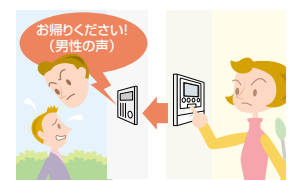

伝言メモ機能

伝言
メモ

15秒間の伝言を3件録音できます。家族間のコミュニケーションが深まります。

対応機種 → ROCOポータブル、
JF録画2・3

応答メッセージ機能

応答
メッセージ

話をしたくない訪問者には録音したメッセージで対応できます。録音件数は10秒間/件が2件登録できます。

対応機種 → ROCOポータブル、
JF録画2・3

非常通報機能

非常
ボタン

非常事態が発生したときに非常ボタンを押します。室内機と玄関子機が鳴動し、非常を知らせます。

対応機種 → JE非常1・1+1、QH録画2・2、
VI-RMXA-2T

プレトーク機能

プレ
トーク

外の騒音などでハンズフリー通話がスムーズにできないとき、ボタンを押しながら強制的に送話できます。

対応機種 → ROCOタッチ7、
ROCOワイドシリーズ、
ROCOポータブル、ROCO、ROCO録画、JE非常1・1+1、QH録画2・2、JF録画2・3