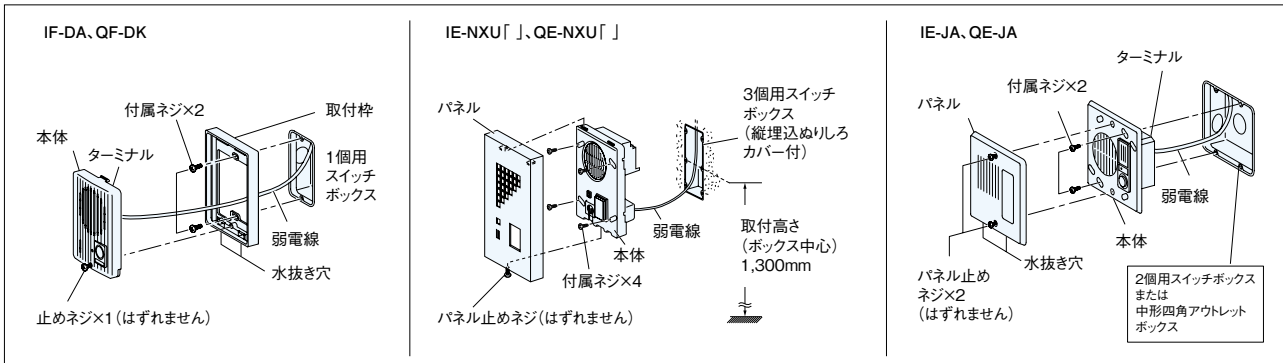

## パナソニック(株)製サインポストについて

SP型、SS型、GS型

アイホン製  
玄関子機取付可能

適合

WJ-DA、JH-DA、JL-DA、WF-DA、JF-DAS、  
JE-DAB、JB-DA、JH-D、JD-D、  
VH-KDCPA-B、IF-DA、IF-DAW、QF-DK、  
QF-DKPW、TC-DC、TC-DE

※カメラ角度調整台との併用は  
できません。

→P.50 参照

### 取付図