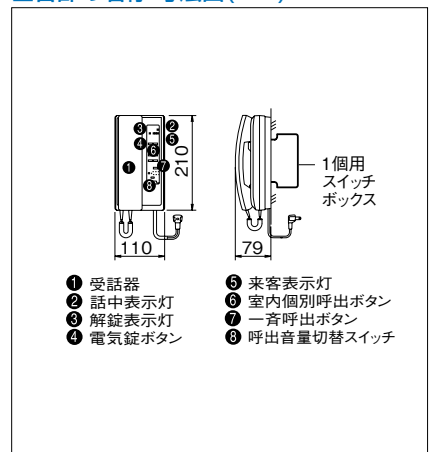

電気錠ボタンと解錠表示灯付です。

増設ブザー連動

呼出音を、増設ブザーで鳴らすことができます。(リレーボックス使用)

二世帯対応

設定により玄関子機から世帯ごとに呼び分けができます。

来客表示灯(親機)

どの玄関子機から呼ばれたのか、来客表示灯と呼出音で区別できます。

各部の名称・寸法図(mm)

通話網

取付図

夜間表示灯 来客表示灯 (内線)個別呼出 (内線)音声呼出 (内線)一斉呼出 分離二世帯対応 電気錠対応 増設機対応