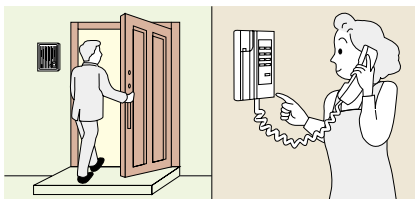

4

ドアホン

特長

内線個別呼出

室内間は個別に呼び出すことができ、音声で直接話しかけることもできます。

内線一斉呼出

音声で一斉に呼出できる一斉呼出ボタン付です。

電気錠対応

電気錠ボタンと解錠表示灯付です。

増設ブザー連動

呼出音を、増設ブザーで鳴らすことができます。(リレーボックス使用)

二世帯対応

設定により玄関子機から世帯ごとに呼び分けができます。

来客表示灯(親機)

どの玄関子機から呼ばれたのか、来客表示灯と呼出音で区別できます。

各部の名称・寸法図(mm)