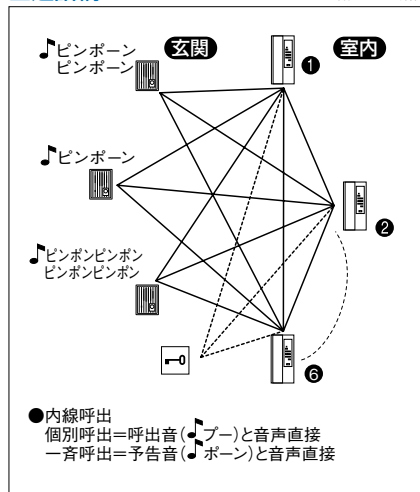

4

ドアホン

特長

内線個別呼出

室内間は個別に呼び出すことができ、音声で直接話しかけることもできます。

内線一斉呼出

音声で一斉に呼出できる一斉呼出ボタン付です。

電気錠対応

電気錠ボタンと解錠表示灯付です。

増設ブザー連動

呼出音を、増設ブザーで鳴らすことができます。(リレーボックス使用)

二世帯対応

設定により玄関子機から世帯ごとに呼び分けができます。

来客表示灯(親機)

どの玄関子機から呼ばれたのか、来客表示灯と呼出音で区別できます。

各部の名称・寸法図(mm)

通話網

取付図

夜間表示灯 来客表示灯 (内線)個別呼出 (内線)音声呼出 (内線)一斉呼出 分離二世帯対応 電気錠対応 増設機対応