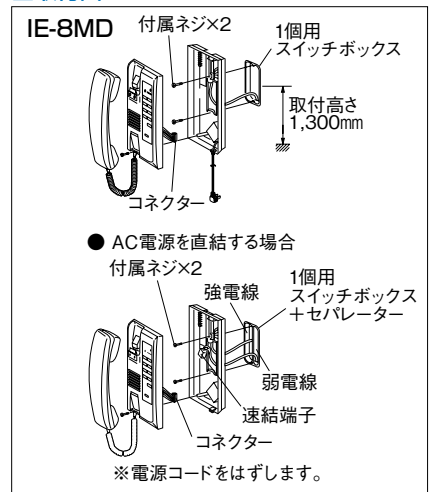

電気錠ボタンと解錠表示灯付です。

増設ブザー連動

呼出音を、増設ブザーで鳴らすことができます。(リレーボックス使用)

二世帯対応

設定により玄関子機から世帯ごとに呼び分けができます。

来客表示灯(親機)

どの玄関子機から呼ばれたのか、来客表示灯と呼出音で区別できます。

各部の名称・寸法図(mm)

通話網

取付図

夜間表示灯 来客表示灯 (内線)個別呼出 (内線)音声呼出 (内線)一斉呼出 分離二世帯対応 電気錠対応 増設機対応