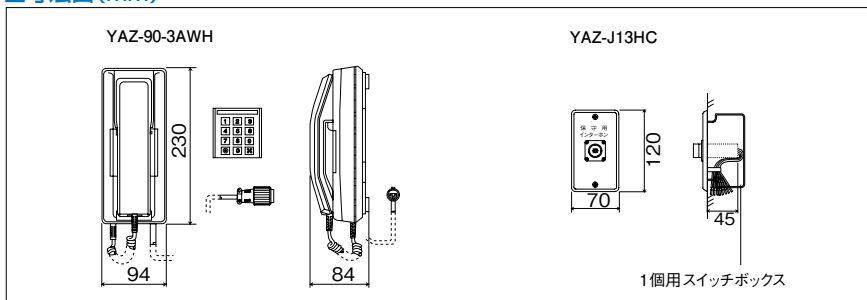

## 特長

親機は持ち運び可能

保守・点検時、巡回などビル内連絡用として使い、最大90カ所まで設置可。

最大3通話路

同時に最大3組までの通話ができます。(8線共通配線の場合)

通話網

配線本数・接続図例

寸法図(mm)

仕様 YAZ-90-3AWH

電源電圧	DC24V…PS-2420A電源アダプター使用
消費電流	最大80mA 待受25mA
通話方式	受話器による同時通話
通話路数	最大3通話路
呼出方法	電子トリモ音または音声直接
配線数	1通話路…4線共通(90台まで)
	2通話路…6線共通(90台まで)
	3通話路…8線共通(90台まで)
許容線路抵抗	通話線 ループ抵抗値200Ω以下
	電源線 ループ抵抗値20Ω以下