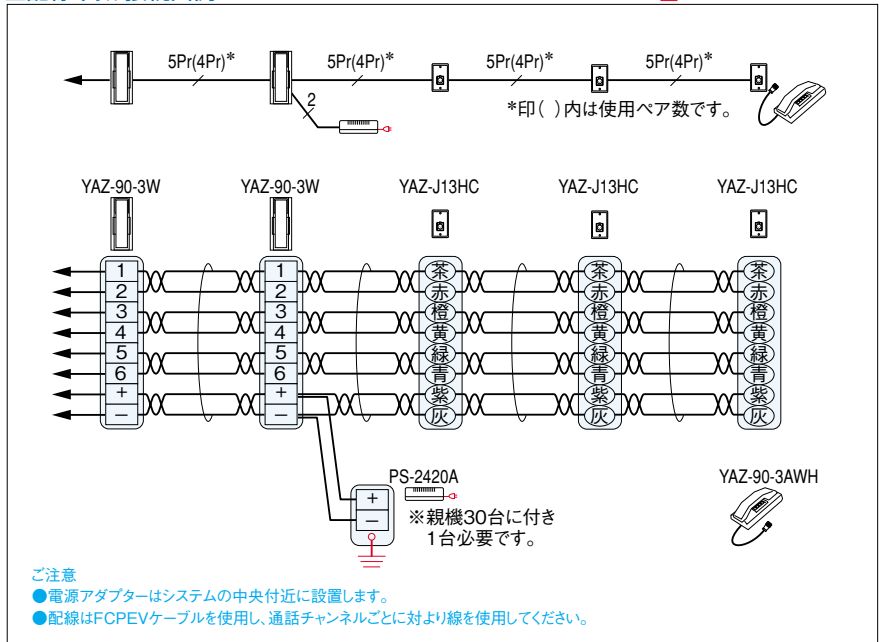

## 特長

親機は持ち運び可能

保守・点検時、巡回などビル内連絡用として使い、最大90カ所まで設置可。

最大3通話路

同時に最大3組までの通話ができます。(8線共通配線の場合)

通話網

配線本数・接続図例

寸法図(mm)

仕様 YAZ-90-3AWH

電源電圧	DC24V…PS-2420A電源アダプター使用
消費電流	最大80mA 待受25mA
通話方式	受話器による同時通話
通話路数	最大3通話路
呼出方法	電子トリモ音または音声直接
配線数	1通話路…4線共通(90台まで)
	2通話路…6線共通(90台まで)
	3通話路…8線共通(90台まで)
許容線路抵抗	通話線 ループ抵抗値200Ω以下
	電源線 ループ抵抗値20Ω以下