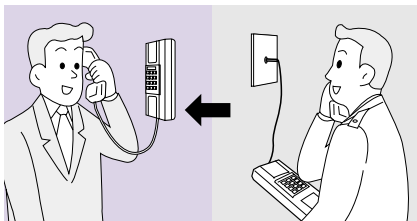

特長

親機は持ち運び可能

保守・点検時、巡回などビル内連絡用として使い、最大90カ所まで設置可。

最大3通話路

同時に最大3組までの通話ができます。(8線共通配線の場合)