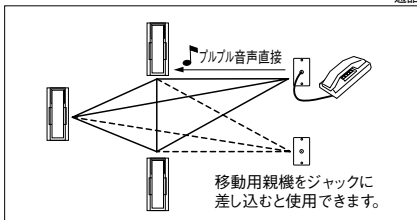

## 特長

親機は持ち運び可能

保守・点検時、巡回などビル内連絡用として使い、最大90カ所まで設置可。

最大3通話路

同時に最大3組までの通話ができます。(8線共通配線の場合)

通話網

配線本数・接続図例

寸法図(mm)

仕様 YAZ-90-3AWH

電源電圧	DC24V…PS-2420A電源アダプター使用
消費電流	最大80mA 待受25mA
通話方式	受話器による同時通話
通話路数	最大3通話路
呼出方法	電子トリモ音または音声直接
配線数	1通話路…4線共通(90台まで)
	2通話路…6線共通(90台まで)
	3通話路…8線共通(90台まで)
許容線路抵抗	通話線 ループ抵抗値200Ω以下
	電源線 ループ抵抗値20Ω以下