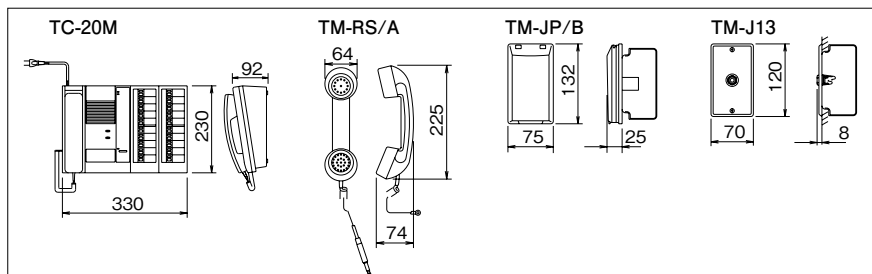

個別表示灯付

最大60カ所まで、どこから呼ばれたかを確認できる表示灯付です。

子機は持ち運び可能

子機は持ち運びができ、保守・点検など巡回時の連絡におすすめします。

配線本数・接続図例

→ AC100V

通話網

仕様 TC-10M

電源電圧	AC100V 50/60Hz
消費電力	最大8W 待受1.3W
通話方式	受話器による同時通話
呼出方式	子機→親機…断続電子音、表示灯点灯 子機のプラグをジャックプレートに差し込むと呼び出します。 ※親機・音量3段切替調節器付
配線数	子機(ジャックプレート)→親機…2線個別(無極性)
通達距離	親機→子機(ジャックプレート) …0.9mm線を使用して700mまで

寸法図(mm)

TM-RS/A