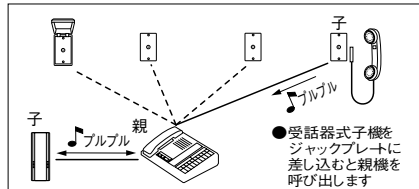

個別表示灯付

最大60カ所まで、どこから呼ばれたかを確認できる表示灯付です。

子機は持ち運び可能

子機は持ち運びができ、保守・点検など巡回時の連絡におすすめします。

配線本数・接続図例

→ AC100V

通話網

仕様 TC-10M

電源電圧	AC100V 50/60Hz
消費電力	最大8W 待受1.3W
通話方式	受話器による同時通話
呼出方式	子機→親機…断続電子音、表示灯点灯 子機のプラグをジャックプレートに差し込むと呼び出します。 ※親機・音量3段切替調節器付
配線数	子機(ジャックプレート)→親機…2線個別(無極性)
通達距離	親機→子機(ジャックプレート) …0.9mm線を使用して700mまで

寸法図(mm)

TM-RS/A