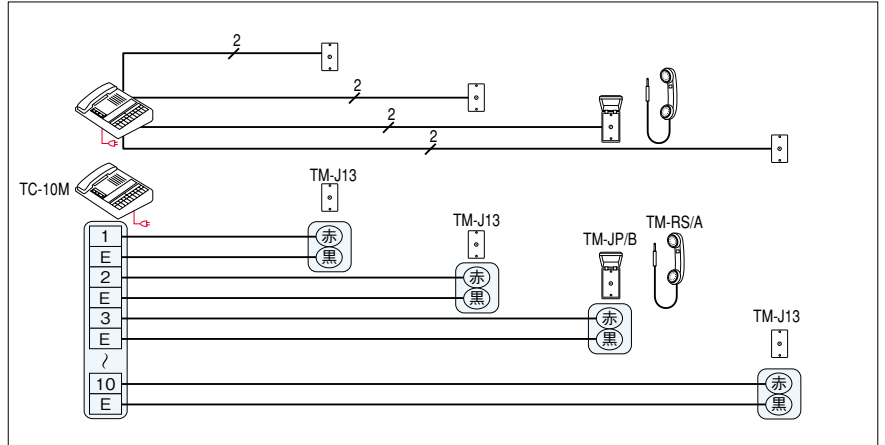

個別表示灯付

最大60カ所まで、どこから呼ばれたかを確認できる表示灯付です。

子機は持ち運び可能

子機は持ち運びができ、保守・点検など巡回時の連絡におすすめします。

配線本数・接続図例

→ AC100V

通話網

仕様 TC-10M

電源電圧	AC100V 50/60Hz
消費電力	最大8W 待受1.3W
通話方式	受話器による同時通話
呼出方式	子機→親機…断続電子音、表示灯点灯 子機のプラグをジャックプレートに差し込むと呼び出します。 ※親機・音量3段切替調節器付
配線数	子機(ジャックプレート)→親機…2線個別(無極性)
通達距離	親機→子機(ジャックプレート) …0.9mm線を使用して700mまで

寸法図(mm)

TM-RS/A