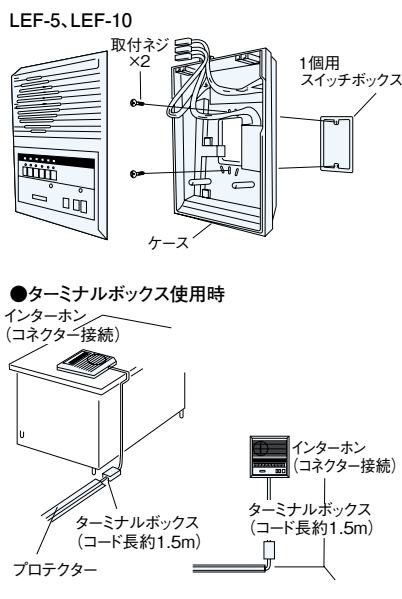

交互通話式

複合式インターホン5・10局用

最大設置台数
親機 11

【親機】

10局用ターミナルボックス
LEW-10
¥3,850 (税別)

【電源アダプター】

特長

個別表示灯

親子式で使用した場合、どの子機から呼ばれたかを個別表示灯の点灯で知らせます。親機から呼び出されたら操作なしで応答できます。

盗聴防止ボタン付

盗聴防止ボタンが付いています。(室内子機 (LE-A)、玄関子機を除く)

電気錠システム対応

電気錠システムを接続できます。(配線が1本増えます。)

取付図

各部の名称・寸法図 (mm)

通話網

操作

親機から他の親機、子機を呼ぶとき

相手の選局ボタンを押します。(表示灯点灯)

TALKボタンを押しながら話しかけます。(または、TALKボタンとPRIVボタンを同時に押しと呼出音が鳴ります)

TALKボタンを押しながら話し、離して聞きます。

終了したらOFFボタンを押します。(表示灯消灯)

話中表示灯が点灯中は他の局が使用中なので消灯してから操作します。

配線本数・接続図例

注意
LE-D、LE-A、LE-ANのE間のショート金具をはずさないでください。