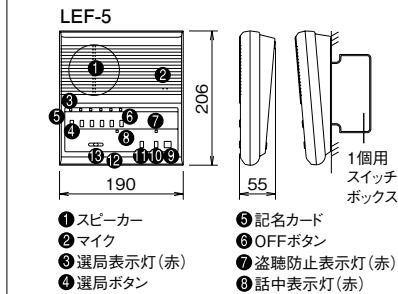

### 個別表示灯

親子式で使用した場合、どの子機から呼ばれたかを個別表示灯の点灯で知らせます。親機から呼び出されたら操作なしで応答できます。

### 盗聴防止ボタン付

盗聴防止ボタンが付いています。(室内子機 (LE-A)、玄関子機を除く)

## 取付図

## 各部の名称・寸法図 (mm)