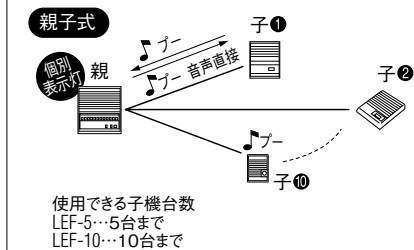

交互通話式

複合式インターホン5・10局用

最大設置台数
親機 11

【親機】

10局用ターミナルボックス
LEW-10
¥3,850 (税別)

【電源アダプター】

特長

個別表示灯

親子式で使用した場合、どの子機から呼ばれたかを個別表示灯の点灯で知らせます。親機から呼び出されたら操作なしで応答できます。

盗聴防止ボタン付

盗聴防止ボタンが付いています。(室内子機 (LE-A)、玄関子機を除く)

電気錠システム対応

電気錠システムを接続できます。(配線が1本増えます。)

取付図

各部の名称・寸法図 (mm)

通話網

操作

親機から他の親機、子機を呼ぶとき

相手の選局ボタンを押します。(表示灯点灯)

TALKボタンを押しながら話しかけます。(または、TALKボタンとPRIVボタンを同時に押しと呼出音が鳴ります)

TALKボタンを押しながら話し、離して聞きます。

終了したらOFFボタンを押します。(表示灯消灯)

話中表示灯が点灯中は他の局が使用中なので消灯してから操作します。

配線本数・接続図例

注意
LE-D、LE-A、LE-ANのE間のショート金具をはずさないでください。