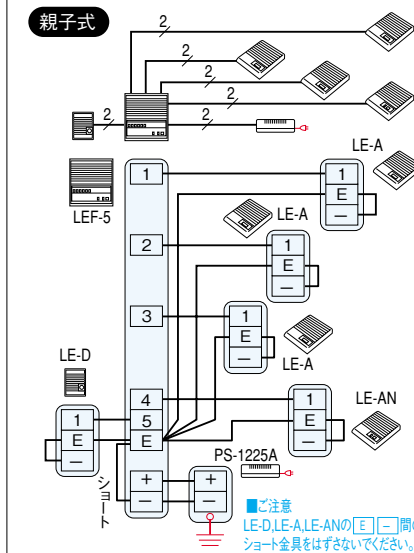

### 親機から他の親機、子機を呼ぶとき

相手の選局ボタンを押します。(表示灯点灯)

TALKボタンを押しながら話しかけます。(または、TALKボタンとPRIVボタンを同時に押しと呼出音が鳴ります)

TALKボタンを押しながら話し、離して聞きます。

終了したらOFFボタンを押します。(表示灯消灯)

話中表示灯が点灯中は他の局が使用中なので消灯してから操作します。

## 配線本数・接続図例

注意  
LE-D、LE-A、LE-ANのE間のショート金具をはずさないでください。