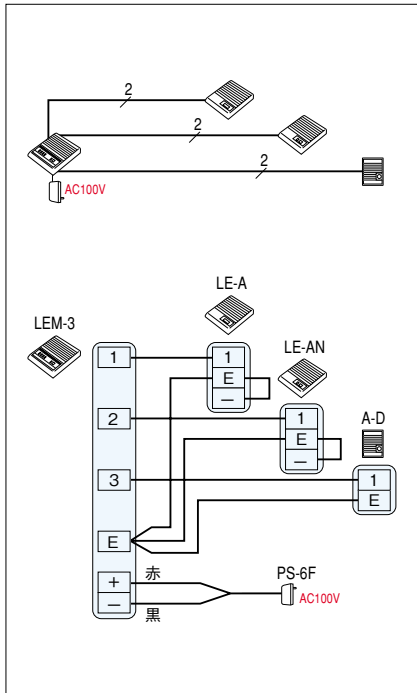

個別表示灯付

親機の選局スイッチ部には選局した場所、呼ばれた場所がわかる個別表示灯付。

通話網

各部の名称・寸法図(mm)

配線本数・接続図例

取付図・取付寸法(mm)

仕様 LEM-3

電源電圧	DC6V(PS-6F電源アダプター使用)
消費電流	最大200mA
通話出力	350mW
通話方式	スピーカー形交互通話
接続台数	子機 合計3台まで
呼出音	子機→親機…電子音(ブー)、選局表示灯点灯(約20秒) 親機→子機…電子音(ブー)または音声直接
通達距離	0.9mm線を使用して380mまで
形状	卓上・壁取付両用
材質	ABS樹脂
質量	約400g
色調	エッグホワイトとグレーのツートーン

操作