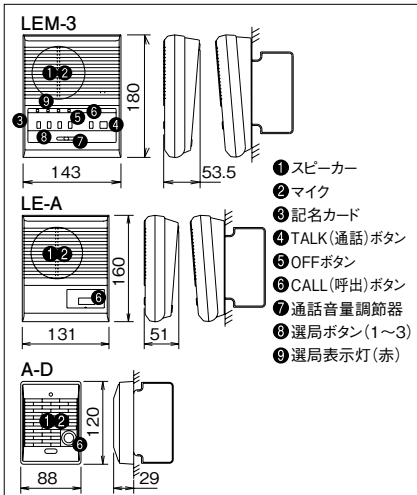

個別表示灯付

親機の選局スイッチ部には選局した場所、呼ばれた場所がわかる個別表示灯付。

通話網

各部の名称・寸法図(mm)

配線本数・接続図例

取付図・取付寸法(mm)

仕様 LEM-3

電源電圧	DC6V(PS-6F電源アダプター使用)
消費電流	最大200mA
通話出力	350mW
通話方式	スピーカー形交互通話
接続台数	子機 合計3台まで
呼出音	子機→親機…電子音(ブー)、選局表示灯点灯(約20秒) 親機→子機…電子音(ブー)または音声直接
通達距離	0.9mm線を使用して380mまで
形状	卓上・壁取付両用
材質	ABS樹脂
質量	約400g
色調	エッグホワイトとグレーのツートーン