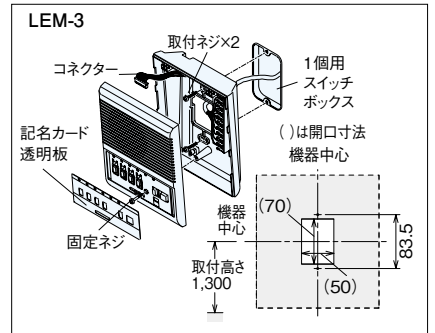

個別表示灯付

親機の選局スイッチ部には選局した場所、呼ばれた場所がわかる個別表示灯付。

通話網

各部の名称・寸法図(mm)

配線本数・接続図例

取付図・取付寸法(mm)

仕様 LEM-3

電源電圧	DC6V(PS-6F電源アダプター使用)
消費電流	最大200mA
通話出力	350mW
通話方式	スピーカー形交互通話
接続台数	子機 合計3台まで
呼出音	子機→親機…電子音(ブー)、選局表示灯点灯(約20秒) 親機→子機…電子音(ブー)または音声直接
通達距離	0.9mm線を使用して380mまで
形状	卓上・壁取付両用
材質	ABS樹脂
質量	約400g
色調	エッグホワイトとグレーのツートーン