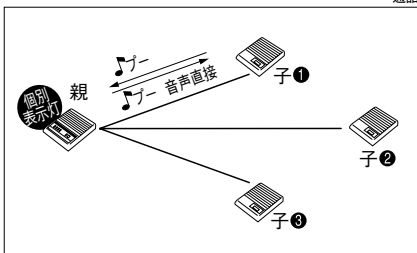

個別表示灯付

親機の選局スイッチ部には選局した場所、呼ばれた場所がわかる個別表示灯付。

通話網

各部の名称・寸法図(mm)

配線本数・接続図例

取付図・取付寸法(mm)

仕様 LEM-3

電源電圧	DC6V(PS-6F電源アダプター使用)
消費電流	最大200mA
通話出力	350mW
通話方式	スピーカー形交互通話
接続台数	子機 合計3台まで
呼出音	子機→親機…電子音(ブー)、選局表示灯点灯(約20秒) 親機→子機…電子音(ブー)または音声直接
通達距離	0.9mm線を使用して380mまで
形状	卓上・壁取付両用
材質	ABS樹脂
質量	約400g
色調	エッグホワイトとグレーのツートーン