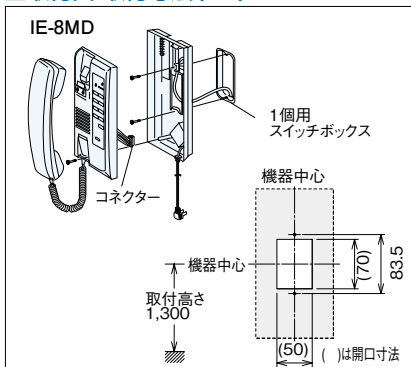

【玄関子機】

カメラ付玄関子機
JB-DA
¥24,000 (税別)

【親機】

3・6ドアホン親機
IE-8MD
¥26,000 (税別)

モニター
JB-MU
オープン価格
●AC電源直結式
増設モニター
JB-HU
オープン価格
●AC電源直結式

【関連機器】

リレーボックス →P.79 参照

リレーボックス
ATW-R
¥6,200 (税別)

特長

相互呼出式

どの親機からも相互に呼出できます。

個別呼出

個別に呼び出せ、音声で直接話しかけることもできます。

通話網

配線本数・接続図例

各部の名称・寸法図(mm)

取付図・取付寸法(mm)

仕様 IE-8MD

電源電圧	AC100V 50/60Hz
消費電力	最大6.5W 待受1.5W
通話方式	受話器による同時通話
呼出音	玄関子機① 4点打(ピンポン・ピンポン) ② 2点打(ピンポン) ③ 8点打(ピンポン・ピンポン・ピンポン・ピンポン) 増設親機・室内呼出:電子音(ブー)後、音声直接呼出 一斉呼出:電子音(ブー)後、音声直接呼出
通達距離	玄関子機-親機: 0.9mm線を使用して280mまで 親機-最遠増設親機: 0.9mm線を使用して140mまで
材質	自己消火性樹脂
色調	エッグホワイト
質量	約870g