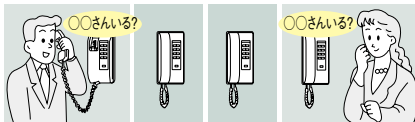

【玄関子機】

カメラ付玄関子機
JB-DA
¥24,000 (税別)

【親機】

3・6ドアホン親機
IE-8MD
¥26,000 (税別)

モニター
JB-MU
オープン価格
●AC電源直結式
増設モニター
JB-HU
オープン価格
●AC電源直結式

【関連機器】

リレーボックス →P.79 参照

リレーボックス
ATW-R
¥6,200 (税別)

特長

相互呼出式

どの親機からも相互に呼出できます。

個別呼出

個別に呼び出せ、音声で直接話しかけることもできます。

通話網

配線本数・接続図例

各部の名称・寸法図(mm)