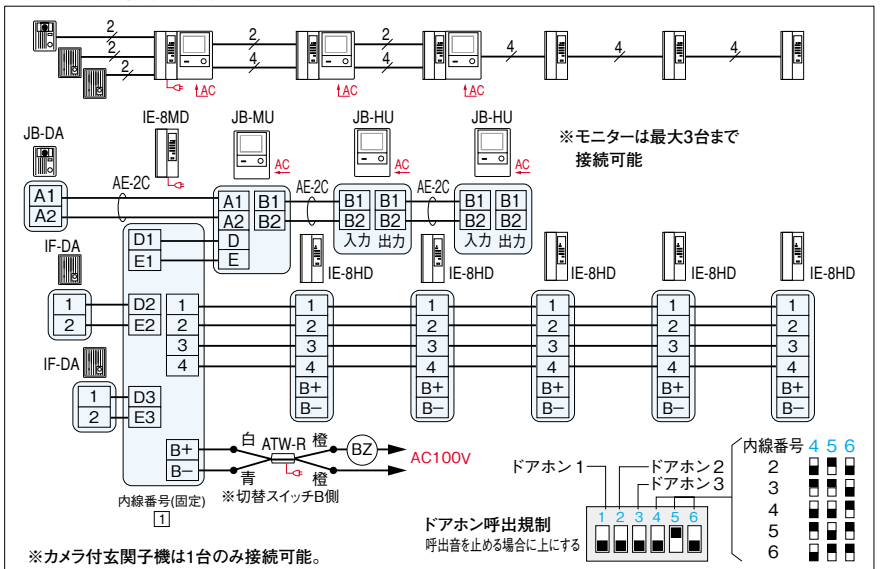

特長

相互呼出式

どの親機からも相互に呼出できます。

個別呼出

個別に呼び出せ、音声で直接話しかけることもできます。

通話網

配線本数・接続図例

各部の名称・寸法図(mm)

取付図・取付寸法(mm)

仕様 IE-8MD

電源電圧	AC100V 50/60Hz
消費電力	最大6.5W 待受1.5W
通話方式	受話器による同時通話
呼出音	玄関子機① 4点打(ピンポン・ピンポン) ② 2点打(ピンポン) ③ 8点打(ピンポン・ピンポン・ピンポン・ピンポン) 増設親機・室内呼出:電子音(ブー)後、音声直接呼出 一斉呼出:電子音(ブー)後、音声直接呼出
通達距離	玄関子機-親機: 0.9mm線を使用して280mまで 親機-最遠増設親機: 0.9mm線を使用して140mまで
材質	自己消火性樹脂
色調	エッグホワイト
質量	約870g