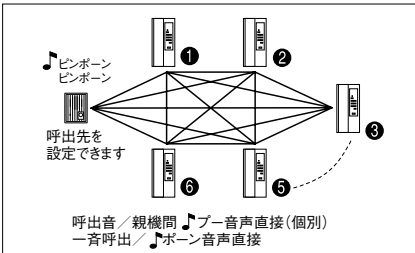

特長

相互呼出式

どの親機からも相互に呼出できます。

個別呼出

個別に呼び出せ、音声で直接話しかけることもできます。

通話網

配線本数・接続図例

各部の名称・寸法図(mm)

取付図・取付寸法(mm)

仕様 IE-8MD

電源電圧	AC100V 50/60Hz
消費電力	最大6.5W 待受1.5W
通話方式	受話器による同時通話
呼出音	玄関子機① 4点打(ピンポン・ピンポン) ② 2点打(ピンポン) ③ 8点打(ピンポン・ピンポン・ピンポン・ピンポン) 増設親機・室内呼出:電子音(ブー)後、音声直接呼出 一斉呼出:電子音(ブー)後、音声直接呼出
通達距離	玄関子機-親機: 0.9mm線を使用して280mまで 親機-最遠増設親機: 0.9mm線を使用して140mまで
材質	自己消火性樹脂
色調	エッグホワイト
質量	約870g