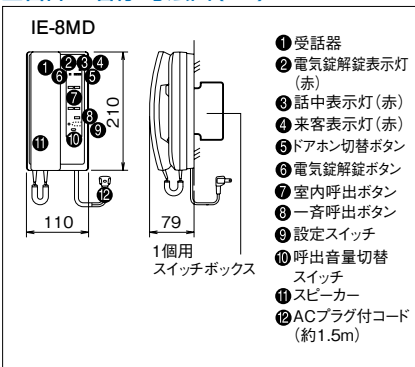

特長

相互呼出式

どの親機からも相互に呼出できます。

個別呼出

個別に呼び出せ、音声で直接話しかけることもできます。

通話網

配線本数・接続図例

各部の名称・寸法図(mm)

取付図・取付寸法(mm)

仕様 IE-8MD

電源電圧	AC100V 50/60Hz
消費電力	最大6.5W 待受1.5W
通話方式	受話器による同時通話
呼出音	玄関子機① 4点打(ピンポン・ピンポン) ② 2点打(ピンポン) ③ 8点打(ピンポン・ピンポン・ピンポン・ピンポン) 増設親機・室内呼出:電子音(ブー)後、音声直接呼出 一斉呼出:電子音(ブー)後、音声直接呼出
通達距離	玄関子機-親機: 0.9mm線を使用して280mまで 親機-最遠増設親機: 0.9mm線を使用して140mまで
材質	自己消火性樹脂
色調	エッグホワイト
質量	約870g