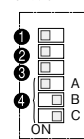

### △警告

万一、本体に異常が生じた場合は電源スイッチを"OFF"にしてください。

【下面】

明るさボリューム — モニター音量切替スイッチ  
見やすい明るさに調節できます。 玄関モニターの音量が調節できます。音を切ることもできます。(3段階切・中・大)

内蔵設定スイッチ

- ① 使用しない(ON固定)
  - ② 使用しない(ON固定)
  - ③ 終端切替
  - ④ 内線番号:スイッチA,B,C
- 呼出規制 — 照明  
ON 1 2 3
- 呼出規制:  
呼出規制スイッチ1~3  
照明の自動点灯:  
照明入切スイッチ  
室内間通話の秘話設定:  
一斉呼出ボタン2秒以上押下

## 各部の名称・寸法図(mm)