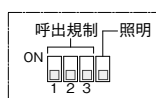

### △警告

万一、本体に異常が生じた場合は電源スイッチを"OFF"にしてください。

【下面】

明るさボリューム — モニター音量切替スイッチ  
見やすい明るさに調節できます。 玄関モニターの音量が調節できます。音を切ることもできます。(3段階切・中・大)

内蔵設定スイッチ

- ① 使用しない(ON固定)
  - ② 使用しない(ON固定)
  - ③ 終端切替
  - ④ 内線番号:スイッチA,B,C
- 呼出規制 — 照明  
ON 1 2 3
- 呼出規制:  
呼出規制スイッチ1~3  
照明の自動点灯:  
照明入切スイッチ  
室内間通話の秘話設定:  
一斉呼出ボタン2秒以上押下