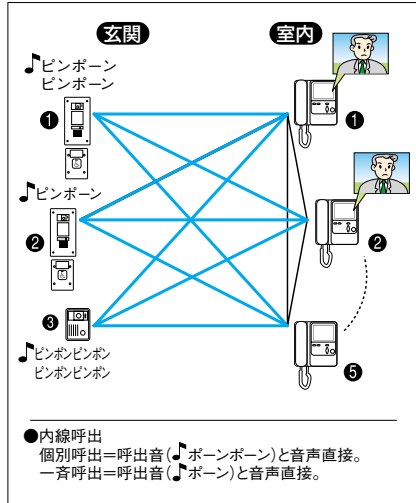

外部受付用インターホンKB3・5

最大設置台数

玄関 **3**

室内 **5**

【外部受付用カメラ付玄関子機】

モニター範囲
(カメラを動かしたとき)

外部受付用カメラ付玄関子機
KB-CAR
¥260,000(税別)
★埋込ボックス・B-CAR ¥10,000

【増設呼出ボタン】

外部受付用増設呼出ボタン
KBW-BCA
¥50,000(税別)

【カメラ付玄関子機】

カメラ付玄関子機
KB-DAR
¥49,500(税別)

【親機】

モニター付親機
KB-3MRL-T
¥100,000(税別)
●AC電源直結式

夜の訪問者の顔もカラー映像で確認できます。(カメラ前約30cm)

特長

カメラが上下に動く

カメラが上下に動くので画面の真ん中で顔を見ることができ、防犯効果を高めます。

増設呼出ボタン

玄関子機には低い位置からでも呼び出せる増設呼出ボタンを設置できます。

点字案内文付

操作案内表示板は点字案内文付です。

回転灯連動

回転灯などで入り口を案内できます。(車イス用のスロープへの誘導など)

内線個別呼出

個別呼出ボタンで相手を選んで「声」で直接呼びかけ、呼ばれた方は受話器を取らずに話ができます。

内線一斉呼出

室内機全部に「声」で直接呼びかけられます。

通話網

設定

KB-3MRL-T

【左側面】

電源スイッチ(POWER)ONの状態で使用します。

△警告

万一、本体に異常が生じた場合は電源スイッチを"OFF"にしてください。

【下面】

明るさボリューム — モニター音量切替スイッチ
見やすい明るさに調節できます。 玄関モニターの音量が調節できます。音を切ることもできます。(3段階切・中・大)

内蔵設定スイッチ

- ① 使用しない(ON固定)
  - ② 使用しない(ON固定)
  - ③ 終端切替
  - ④ 内線番号:スイッチA,B,C
2. 呼出規制 — 照明
   ON 1 2 3
3. 呼出規制:
   呼出規制スイッチ1~3
   照明の自動点灯:
   照明入切スイッチ
   室内間通話の秘話設定:
   一斉呼出ボタン2秒以上押下

各部の名称・寸法図(mm)

取付図・取付寸法(mm)