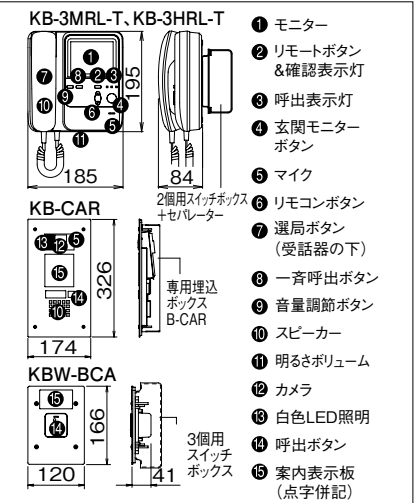

### KB-3MRL-T

【左側面】

電源スイッチ(POWER)ONの状態で使用します。

### △警告

万一、本体に異常が生じた場合は電源スイッチを"OFF"にしてください。

【下面】

明るさボリューム — モニター音量切替スイッチ  
見やすい明るさに調節できます。 玄関モニターの音量が調節できます。音を切ることもできます。(3段階切・中・大)

内蔵設定スイッチ

- ① 使用しない(ON固定)
  - ② 使用しない(ON固定)
  - ③ 終端切替
  - ④ 内線番号:スイッチA,B,C
- 呼出規制 — 照明  
ON 1 2 3
- 呼出規制:  
呼出規制スイッチ1~3  
照明の自動点灯:  
照明入切スイッチ  
室内間通話の秘話設定:  
一斉呼出ボタン2秒以上押下

## 各部の名称・寸法図(mm)