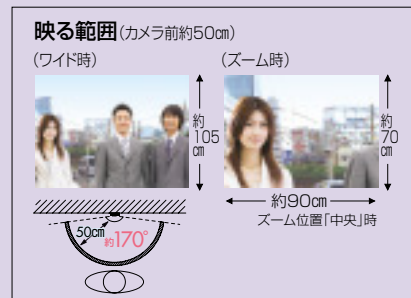

回転灯など
(市販品)

電気錠
または
オートドア
制御盤

電気錠付ドアまたは
オートドア (建築工事)

夜の訪問者の顔もカラー映像で確認できます。
(カメラ前約50cm)

特長

電気錠対応

電気錠システムやオートドアと接続できます。テレビドアホンで訪問者を確認後その場で解錠できます。解錠のために出入口まで走る必要はありません。

回転灯連動可能