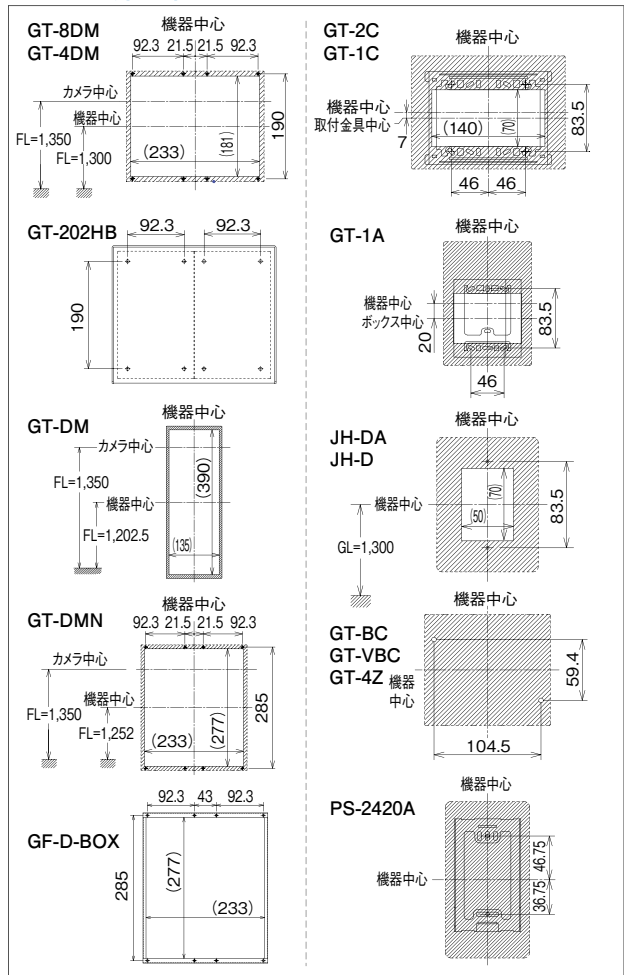

埋込ボックス
GF-D-BOX オーダー
¥8,000 (税別)
※GT-DMN専用

露出ボックス
GT-202HB オーダー
¥35,000 (税別)
※GT-8DM、GT-4DM専用

【制御ユニット】

制御ユニット
GT-BC オーダー
¥17,000 (税別)

映像制御ユニット
GT-VBC オーダー
¥22,000 (税別)

映像4分岐器
GT-4Z オーダー
¥4,000 (税別)

【電源アダプター】

電源アダプター
PS-2420A
¥12,000 (税別)

➔P.600 参照

■取付寸法(mm)

()は開口寸法

■カメラ撮像範囲

■寸法図(mm)