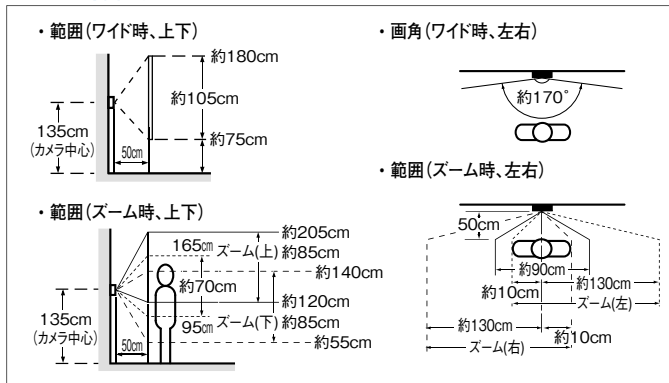

電源アダプター
PS-2420A
¥12,000 (税別)

➔P.600 参照

■取付寸法(mm)

()は開口寸法

■カメラ撮像範囲

■寸法図(mm)