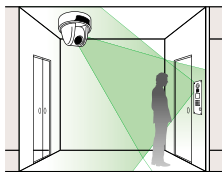

1件で6枚
 最大40件
 録画可能

防犯警報

玄関や窓などの3ヵ所にセンサーや押ボタンを設置することができます。不審者の侵入をセンサーが感知すると、防犯警報が鳴り、周囲に知らせます。

集合住宅用としても最適

モニター付親機(録画機能付)は、個別の玄関子機を接続できるので、住戸用としてもご利用いただけます。

カメラ付玄関子機

モニター付親機(録画あり)

監視カメラ連動

集合玄関機には、監視カメラを接続することができ、室内からカメラの切り替えが可能です。集合玄関機に内蔵されているカメラとは異なる角度からも確認できるので、セキュリティをさらに強化することができます。

シンプル配線&省施工

音声用と映像用でそれぞれ2芯ケーブルを採用し、省施工を実現しました。

社名や店舗名の表示設定

集合玄関機(一体型)に表示する社名や店舗名などは、パソコンで簡単に設定できます。

※表示は英数字のみとなります。