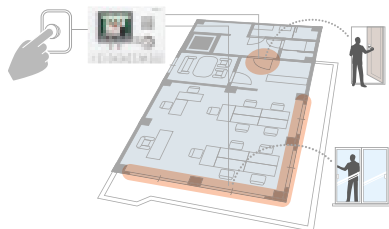

モニター付親機
GT-1C オクター
 ¥52,000(税別)

玄関子機
JH-D
 ¥9,800(税別)

※玄関子機はGT-2Cのみ接続できます。

特長

パノラマワイドカメラ

左右画角約170度の広範囲のカメラ映像をモニターリングできます。また、映像を見ながらの通話が可能です。

録画機能

集合玄関機または玄関子機からの呼出時に、自動か手動のいずれかでモニターの画像を1件あたり6枚まで、最大で40件まで録画できます。不在時でも自動録画ができるので安心です。

1件で6枚
 最大40件
 録画可能

防犯警報

玄関や窓などの3ヵ所にセンサーや押ボタンを設置することができます。不審者の侵入をセンサーが感知すると、防犯警報が鳴り、周囲に知らせます。

集合住宅用としても最適

モニター付親機(録画機能付)は、個別の玄関子機を接続できるので、住戸用としてもご利用いただけます。

カメラ付玄関子機

モニター付親機(録画あり)

監視カメラ連動

集合玄関機には、監視カメラを接続することができ、室内からカメラの切り替えが可能です。集合玄関機に内蔵されているカメラとは異なる角度からも確認できるので、セキュリティをさらに強化することができます。

シンプル配線&省施工

音声用と映像用でそれぞれ2芯ケーブルを採用し、省施工を実現しました。

社名や店舗名の表示設定

集合玄関機(一体型)に表示する社名や店舗名などは、パソコンで簡単に設定できます。

※表示は英数字のみとなります。