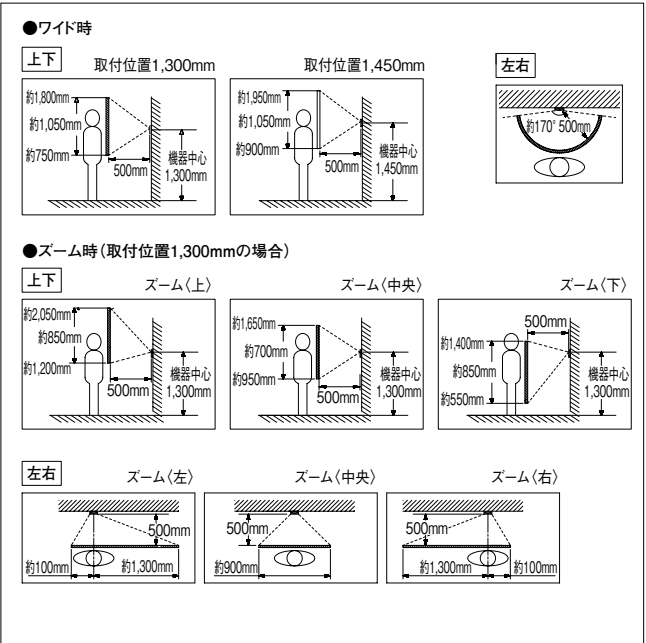

通話網

カメラ撮像範囲

寸法図(mm)

仕様 JK-1MED

電源電圧	DC18V(PS-1820Aより供給)
消費電流	最大 400mA
移相接点入力	1回路(無電圧マークまたはブレーク接点)
通知音	ポロポロロン...
通話方式	拡声自動交互通話/プレストーク通話
モニター	3.5型TFTカラー液晶
録画件数	最大40件
録画保存件数	最大10件
通達距離	玄関子機-モニター付親機: ...0.9~1.2mm線を使用して100mまで ...0.65mm線を使用して50mまで

JK-DA

電源電圧	モニター付親機から供給
撮像素子	1/4型カラー-CMOS
最低被写体照度	カメラ前方50cmにて5ルクス

PS-1820A

電源電圧	AC100V 50/60Hz
入力容量	75VA
出力電圧	DC18V
出力電流	2A

JKW-IP

電源電圧	DC18V(PS-1820Aより供給)
消費電流	待受時110mA 最大200mA
形状	据置・壁取付両用型
接続台数	アダプター1台に対し、パソコン(PCアプリケーション)10台 パソコン(PCアプリケーション)1台に対し、アダプター20台
画面解像度	QVGA(320×240)
画像フォーマット	JPEG
通信インターフェース	イーサネット(10BASE-T、100BASE-TX)
ネットワークプロトコル	TCP-UDP/IP、SIP
通話方式	自動交互通話/優先通話
使用周囲温度	0~40℃
材質	自己消火性ABS樹脂
質量	約370g