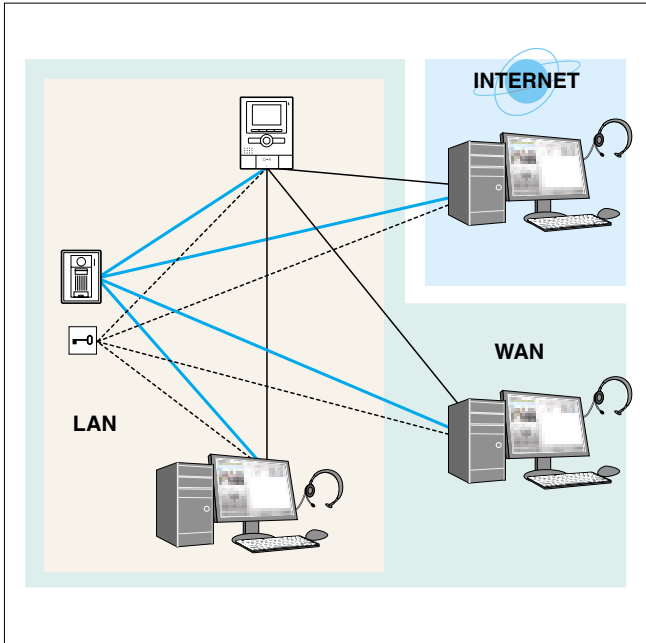

通話網

カメラ撮像範囲

寸法図(mm)

仕様 JK-1MED

電源電圧	DC18V(PS-1820Aより供給)
消費電流	最大 400mA
移相接点入力	1回路(無電圧マークまたはブレーク接点)
通知音	ポロポロロン...
通話方式	拡声自動交互通話/プレストーク通話
モニター	3.5型TFTカラー液晶
録画件数	最大40件
録画保存件数	最大10件
通達距離	玄関子機-モニター付親機: ...0.9~1.2mm線を使用して100mまで ...0.65mm線を使用して50mまで

JK-DA

電源電圧	モニター付親機から供給
撮像素子	1/4型カラー-CMOS
最低被写体照度	カメラ前方50cmにて5ルクス

PS-1820A

電源電圧	AC100V 50/60Hz
入力容量	75VA
出力電圧	DC18V
出力電流	2A

JKW-IP

電源電圧	DC18V(PS-1820Aより供給)
消費電流	待受時110mA 最大200mA
形状	据置・壁取付両用型
接続台数	アダプター1台に対し、パソコン(PCアプリケーション)10台 パソコン(PCアプリケーション)1台に対し、アダプター20台
画面解像度	QVGA(320×240)
画像フォーマット	JPEG
通信インターフェース	イーサネット(10BASE-T、100BASE-TX)
ネットワークプロトコル	TCP-UDP/IP、SIP
通話方式	自動交互通話/優先通話
使用周囲温度	0~40℃
材質	自己消火性ABS樹脂
質量	約370g