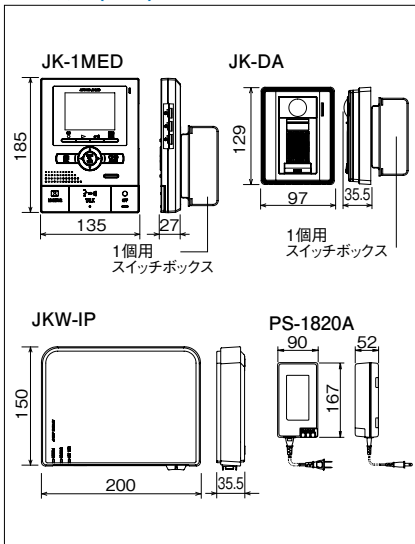

【関連機器】

増設スピーカー

呼出音増設スピーカー
IER-2
¥1,800(税別)

▶P.79 参照

コールボタン

コールボタン・ノンロック式
QEW-BNW
¥6,500(税別)

▶P.78 参照

パソコン(市販品)

通話網

カメラ撮像範囲

寸法図(mm)

仕様 JK-1MED

電源電圧	DC18V(PS-1820Aより供給)
消費電流	最大 400mA
移相接点入力	1回路(無電圧マークまたはブレーク接点)
通知音	ポロポロロン...
通話方式	拡声自動交互通話/プレストーク通話
モニター	3.5型TFTカラー液晶
録画件数	最大40件
録画保存件数	最大10件
通達距離	玄関子機-モニター付親機: ...0.9~1.2mm線を使用して100mまで ...0.65mm線を使用して50mまで

JK-DA

電源電圧	モニター付親機から供給
撮像素子	1/4型カラー-CMOS
最低被写体照度	カメラ前方50cmにて5ルクス

PS-1820A

電源電圧	AC100V 50/60Hz
入力容量	75VA
出力電圧	DC18V
出力電流	2A

JKW-IP

電源電圧	DC18V(PS-1820Aより供給)
消費電流	待受時110mA 最大200mA
形状	据置・壁取付両用型
接続台数	アダプター1台に対し、パソコン(PCアプリケーション)10台 パソコン(PCアプリケーション)1台に対し、アダプター20台
画面解像度	QVGA(320×240)
画像フォーマット	JPEG
通信インターフェース	イーサネット(10BASE-T、100BASE-TX)
ネットワークプロトコル	TCP-UDP/IP、SIP
通話方式	自動交互通話/優先通話
使用周囲温度	0~40℃
材質	自己消火性ABS樹脂
質量	約370g