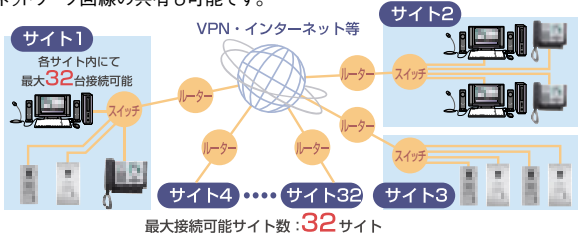

【インターホンアプリケーション】

パソコン用インターホン
アプリケーション
IS-SOFT オーダー
¥78,000 (税別)

※1つのシステム内
で使用するパソコン
1台ごとに、イン
ターホンアプリケー
ションが必要です。

【IP制御装置】

IP制御装置
IS-IPC オーダー
¥380,000 (税別)

※ISインターホンシステム
機器をIPネットワークへ
接続する場合に使用します。

【埋込ボックス】

埋込ボックス
IS-D-BOX オーダー
¥4,800 (税別)

【電源アダプター】

電源アダプター
IS-PU-A オーダー
¥48,000 (税別)
●制御装置用

電源アダプター
PS-2420A
¥12,000 (税別)

➔P.600 参照

IPネットワークを使用し、インターホンの枠を超えた新しいシステム

IPを採用し、ネットワーク経由で遠く離れた場所との対応や機能連携が可能です。また既設ネットワーク回線の共有も可能です。

夜間転送+遠隔解錠で、鍵の受け渡し等の管理業務が不要

訪問者の対応を、営業時間内ではオフィス内の端末で、営業時間外は契約した管理会社の端末で対応する事ができます。また、対応端末は時間で自動的に切り替わるよう設定も可能です。カメラ付き機で入室者をチェック。モニター付親機やパソコンから電気錠を解錠できます。設定により、携帯電話へ来客通知メール(画像付)の送信が可能です。

パソコンを端末として使用できる IS-SOFT

IS-SOFTは、パソコンをインターホン端末として使用できるようにするアプリケーションソフトです。通常のインターホン端末の機能はもちろん、録画機能も備えています。

使用環境に応じて選べる給電方式

電源アダプターが不要なPoE対応HUBで給電する方式と、電源アダプターを使用して各端末に給電する方式のいずれか、使用環境に応じて選ぶことができます。
※IS-IPDV-12、IS-IPDVF-12、IS-IPMVのみ

各部の名称

IS-SOFT メインウィンドウ

- ① 日時表示エリア
- ② 映像表示エリア
- ③ 状態表示エリア
- ④ メッセージ表示エリア
- ⑤ リスト表示エリア
- ⑥ 追加/削除ボタン
- ⑦ 戻るボタン
- ⑧ 最小化ボタン
- ⑨ 終了ボタン
- ⑩ 表示サイズ調整ボタン (1倍、2倍、3倍)
- ⑪ 秘話ボタン
- ⑫ 転送ボタン
- ⑬ 録画・録音/停止ボタン
- ⑭ 再生ウィンドウボタン
- ⑮ 解錠ボタン
- ⑯ 画像補正ボタン
- ⑰ モニターボタン
- ⑱ 上下左右ボタン
- ⑲ ズーム/ワイドボタン
- ⑳ 通話ボタン
- ㉑ 終了ボタン
- ㉒ リストボタン
- ㉓ 設定ボタン
- ㉔ 短縮ウィンドウボタン
- ㉕ 12キーウィンドウボタン
- ㉖ 音量調整ウィンドウボタン