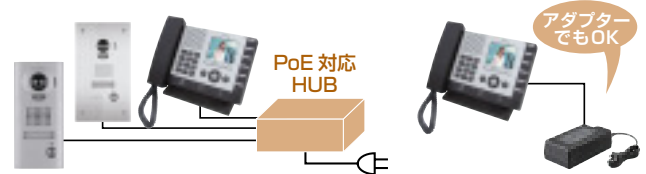

【電源アダプター】

電源アダプター
IS-PU-A オーダー
¥48,000 (税別)
●制御装置用

電源アダプター
PS-2420A
¥12,000 (税別)

➔P.600 参照

IPネットワークを使用し、インターホンの枠を超えた新しいシステム

IPを採用し、ネットワーク経由で遠く離れた場所との対応や機能連携が可能です。また既設ネットワーク回線の共有も可能です。

夜間転送+遠隔解錠で、鍵の受け渡し等の管理業務が不要

訪問者の対応を、営業時間内ではオフィス内の端末で、営業時間外は契約した管理会社の端末で対応する事ができます。また、対応端末は時間で自動的に切り替わるよう設定も可能です。カメラ付き機で入室者をチェック。モニター付親機やパソコンから電気錠を解錠できます。設定により、携帯電話へ来客通知メール(画像付)の送信が可能です。

パソコンを端末として使用できる IS-SOFT

IS-SOFTは、パソコンをインターホン端末として使用できるようにするアプリケーションソフトです。通常のインターホン端末の機能はもちろん、録画機能も備えています。

使用環境に応じて選べる給電方式

電源アダプターが不要なPoE対応HUBで給電する方式と、電源アダプターを使用して各端末に給電する方式のいずれか、使用環境に応じて選ぶことができます。
※IS-IPDV-12、IS-IPDVF-12、IS-IPMVのみ

各部の名称

IS-SOFT メインウィンドウ

- ① 日時表示エリア
- ② 映像表示エリア
- ③ 状態表示エリア
- ④ メッセージ表示エリア
- ⑤ リスト表示エリア
- ⑥ 追加/削除ボタン
- ⑦ 戻るボタン
- ⑧ 最小化ボタン
- ⑨ 終了ボタン
- ⑩ 表示サイズ調整ボタン (1倍、2倍、3倍)
- ⑪ 秘話ボタン
- ⑫ 転送ボタン
- ⑬ 録画・録音/停止ボタン
- ⑭ 再生ウィンドウボタン
- ⑮ 解錠ボタン
- ⑯ 画像補正ボタン
- ⑰ モニターボタン
- ⑱ 上下左右ボタン
- ⑲ ズーム/ワイドボタン
- ⑳ 通話ボタン
- ㉑ 終了ボタン
- ㉒ リストボタン
- ㉓ 設定ボタン
- ㉔ 短縮ウィンドウボタン
- ㉕ 12キーウィンドウボタン
- ㉖ 音量調整ウィンドウボタン