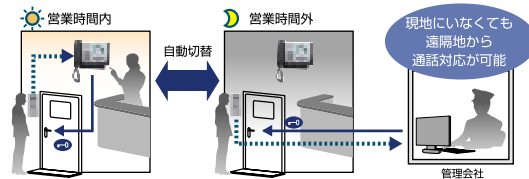

【インターホンアプリケーション】

パソコン用インターホン
アプリケーション
IS-SOFT オーダー
¥78,000 (税別)

※1つのシステム内
で使用するパソコン
1台ごとに、イン
ターホンアプリケー
ションが必要です。

【IP制御装置】

IP制御装置
IS-IPC オーダー
¥380,000 (税別)

※ISインターホンシステム
機器をIPネットワークへ
接続する場合に使用します。

【埋込ボックス】

埋込ボックス
IS-D-BOX オーダー
¥4,800 (税別)

【電源アダプター】

電源アダプター
IS-PU-A オーダー
¥48,000 (税別)
●制御装置用

電源アダプター
PS-2420A
¥12,000 (税別)

➔P.600 参照

IPネットワークを使用し、インターホンの枠を超えた新しいシステム

IPを採用し、ネットワーク経由で遠く離れた場所との対応や機能連携が可能です。また既設ネットワーク回線の共有も可能です。

夜間転送+遠隔解錠で、鍵の受け渡し等の管理業務が不要

訪問者の対応を、営業時間内ではオフィス内の端末で、営業時間外は契約した管理会社の端末で対応する事ができます。また、対応端末は時間で自動的に切り替わるよう設定も可能です。カメラ付き機で入室者をチェック。モニター付親機やパソコンから電気錠を解錠できます。設定により、携帯電話へ来客通知メール(画像付)の送信が可能です。

パソコンを端末として使用できる IS-SOFT

IS-SOFTは、パソコンをインターホン端末として使用できるようにするアプリケーションソフトです。通常のインターホン端末の機能はもちろん、録画機能も備えています。