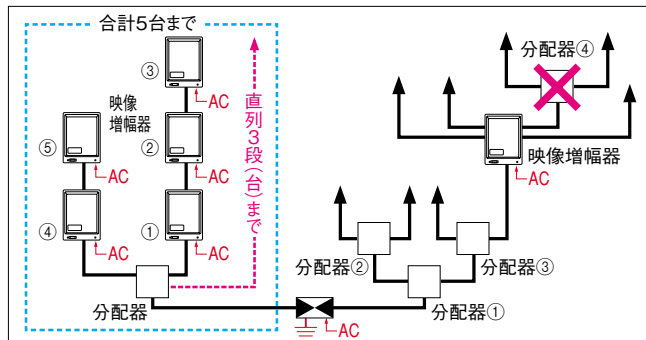

●アース表示(≡)のある商品は必ずD種接地工事をしてください。

※アース工事がされていない場合、外部及び機器間のノイズにより誤動作したり、通話中に雑音が入る原因となります。

集合玄関機の埋込ボックスにD種接地工事が直接できない場合、集合玄関機と制御装置間にアース線(IV1.2×1)を配線して下さい。

●映像増幅器と、分配器には接続台数の制限があります。

- 映像増幅器
映像増幅器は各系統直列に3台、合計5台以下としてください。
- 分配器
映像分配器は各系統合計3台以下としてください。
なお、映像増幅器を使用しても台数は増やせません。

●監視カメラシステムと連動する場合、映像増幅器などが必要です。

- 制御装置の監視カメラ出力は1系統です。出力の分配には映像増幅器などが必要です。
- 監視カメラシステムと連動する場合、幹線の配線数が1Pr増えます。
- FAGUSの生活情報監視用PCで監視カメラの映像をモニターする場合は、PC本体にキャプチャーボードの実装が必要です。(受注対応)

●各高齢者住戸には、必ず復旧ボタンを設置してください。