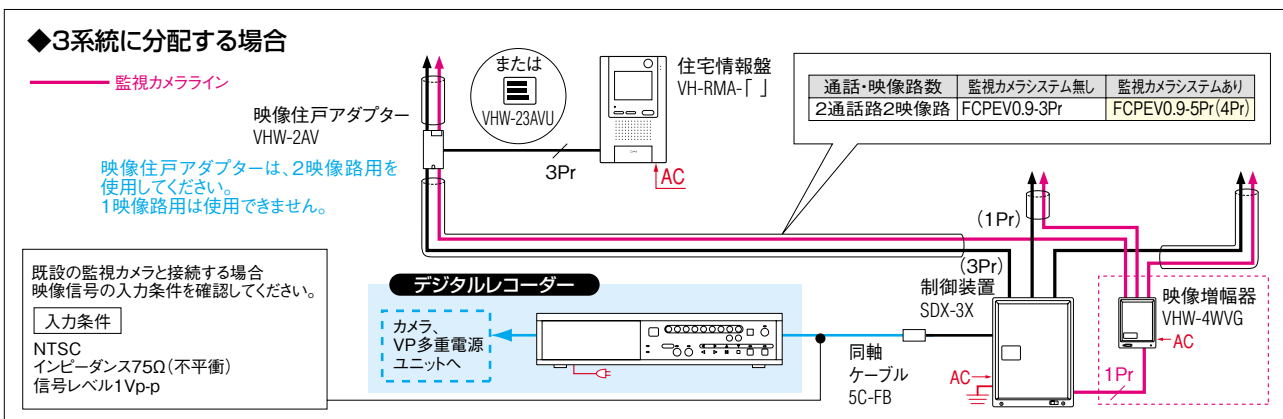

●アース表示(≡)のある商品は必ずD種接地工事をしてください。

※アース工事がされていない場合、外部及び機器間のノイズにより誤動作したり、通話中に雑音が入る原因となります。

集合玄関機の埋込ボックスにD種接地工事が直接できない場合、集合玄関機と制御装置間にアース線(IV1.2×1)を配線して下さい。

●映像増幅器と、分配器には接続台数の制限があります。

- 映像増幅器
映像増幅器は各系統直列に3台、合計5台以下としてください。
- 分配器
映像分配器は各系統合計3台以下としてください。
なお、映像増幅器を使用しても台数は増やせません。

●監視カメラシステムと連動する場合、映像増幅器などが必要です。

- 制御装置の監視カメラ出力は1系統です。出力の分配には映像増幅器などが必要です。
- 監視カメラシステムと連動する場合、幹線の配線数が1Pr増えます。
- FAGUSの生活情報監視用PCで監視カメラの映像をモニターする場合は、PC本体にキャプチャーボードの実装が必要です。(受注対応)

●各高齢者住戸には、必ず復旧ボタンを設置してください。