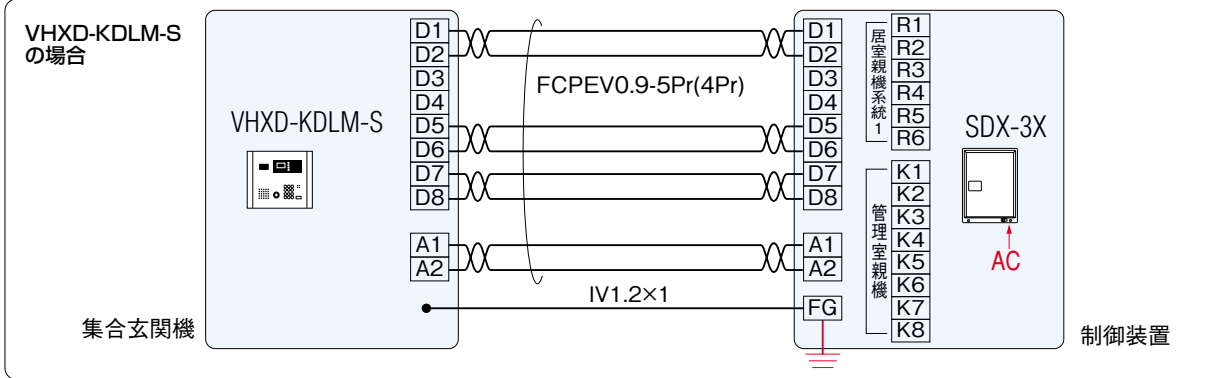

●アース表示(≡)のある商品は必ずD種接地工事をしてください。

※アース工事がされていない場合、外部及び機器間のノイズにより誤動作したり、通話中に雑音が入る原因となります。

集合玄関機の埋込ボックスにD種接地工事が直接できない場合、集合玄関機と制御装置間にアース線(IV1.2×1)を配線して下さい。

●映像増幅器と、分配器には接続台数の制限があります。

- 映像増幅器
映像増幅器は各系統直列に3台、合計5台以下としてください。
- 分配器
映像分配器は各系統合計3台以下としてください。
なお、映像増幅器を使用しても台数は増やせません。

●監視カメラシステムと連動する場合、映像増幅器などが必要です。

- 制御装置の監視カメラ出力は1系統です。出力の分配には映像増幅器などが必要です。
- 監視カメラシステムと連動する場合、幹線の配線数が1Pr増えます。
- FAGUSの生活情報監視用PCで監視カメラの映像をモニターする場合は、PC本体にキャプチャーボードの実装が必要です。(受注対応)

●各高齢者住戸には、必ず復旧ボタンを設置してください。