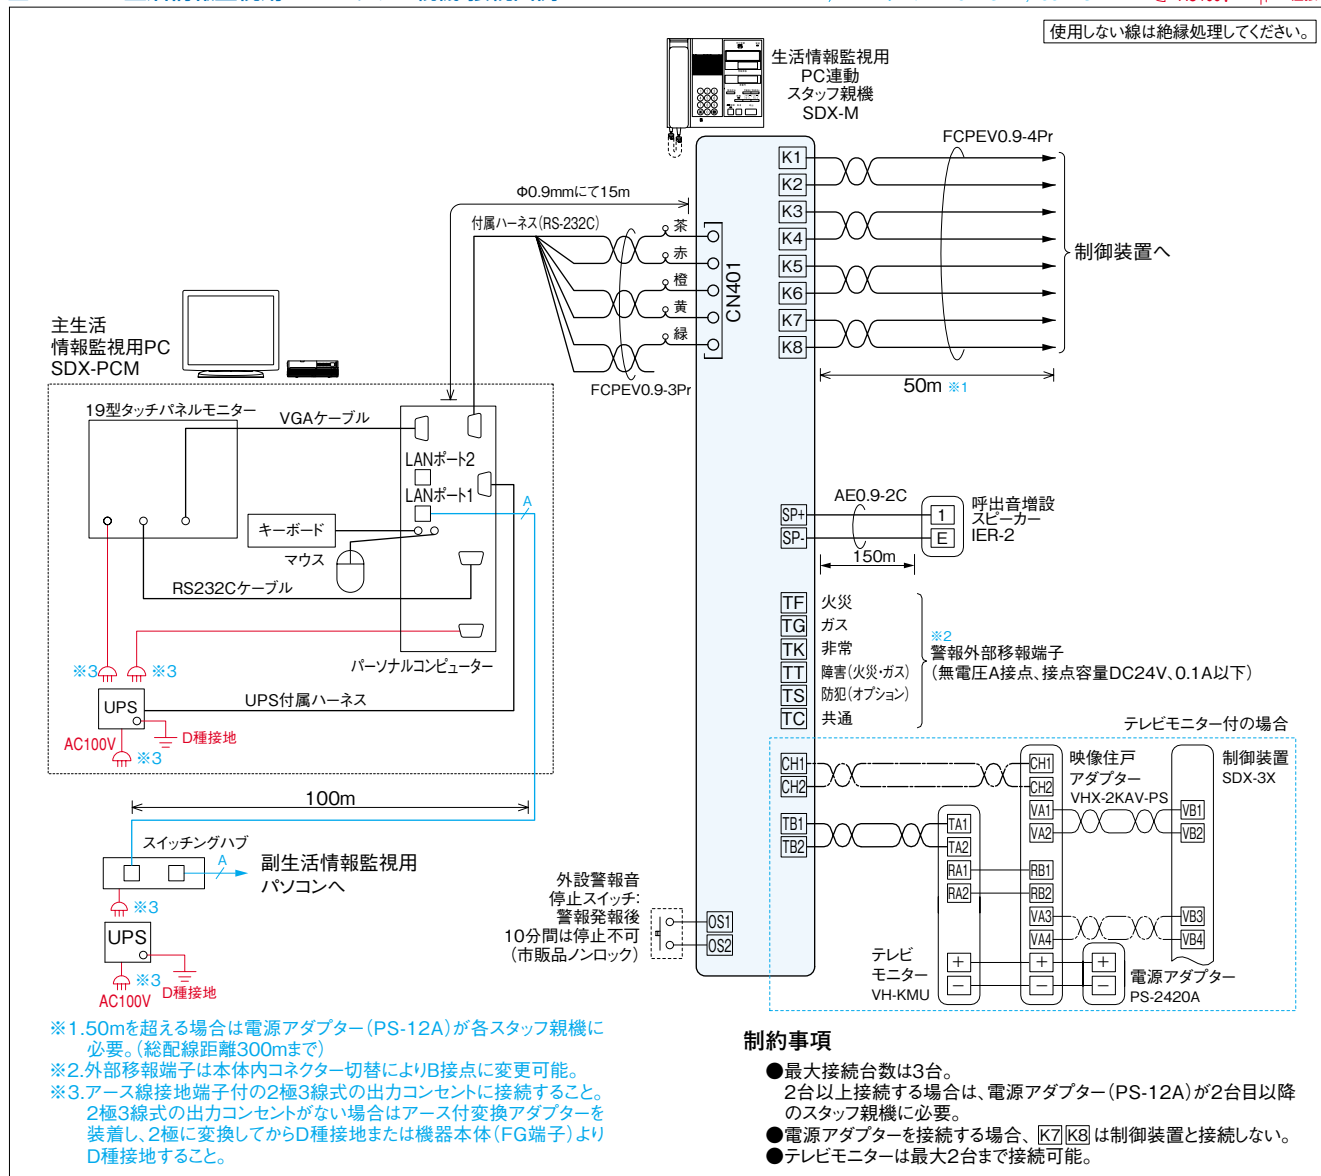

# 接続図

■FAGUS 生活情報監視用PC スタッフ親機 接続図例

LANケーブル 10BASE-T,100BASE-TX AC100V D種接地

■スタッフ親機 接続図例