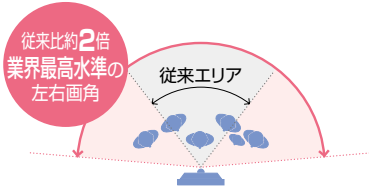

分類		システム		掲載ページ	
通話方式	カメラ画角	玄関	室内		
ハンズフリー	ノーマル	2台	2台	QH録画2・2	 36ページ
		2台	3台	ブラウザ搭載 タッチパネル式テレビドアホン	 38ページ
受話器式	ノーマル	3台	5台	KB3・5	 40ページ
		1台	1台	KC1・1	 42ページ
分離二世帯システム				44ページ	
独立二世帯システム				46ページ	
モニターシステム				48ページ	
カメラ付玄関子機				50ページ	

「防犯」と「使いやすさ」でお選びください。

玄関先をほぼ真横まで見渡せます。

パワフル
ワイド

留守中の訪問者を確認できます。

自動
録画

カラーテレビドアホンは全て夜もカラーで確認できます。

LED照明
夜も
カラー

ラクラク手ばなし通話