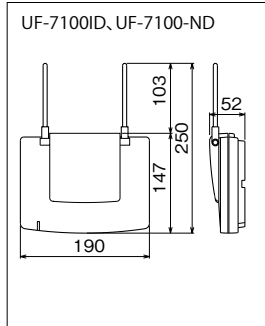

基地局・主装置

基地局

管理基地局
UF-7100-ID オーダー
¥137,000 (税別)
●システムに1台必ず設置

一般基地局
UF-7100-ND オーダー
¥137,000 (税別)

■寸法図(mm)

■取付図(mm)

■仕様

電源電圧	DC48V (主装置から供給)
消費電力	最大約4.5W
無線周波数	1900MHz帯
通信方式	マルチキャリア TDMA-TDD方式
環境条件	温度-10~50℃ 湿度20~85%
材質	樹脂(ABS)
形状	壁取付型 (JIS1個用スイッチボックス)

ハンディナース主装置 新商品
AKH-3L オーダー
●3Lタイプ
※各インターフェースパッケージは別売
関連機器 → P.456 参照

■寸法図(mm)

■取付図(mm)

■仕様

電源電圧	AC100V 50/60Hz
消費電力	AKH-M : 最大約220W AKH-L : 最大約220W AKH-2L : 最大約440W AKH-3L : 最大約660W
質量	AKH-M : 約7.1kg(ブラケット含む) AKH-L : 約7.4kg(ブラケット含む) AKH-2L : 約14.9kg(ブラケット含む) AKH-3L : 約21.3kg(ブラケット含む)
環境条件	温度0~35℃
形状	平置型