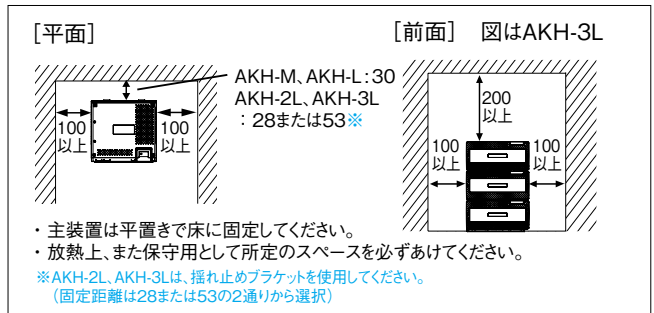

基地局・主装置

基地局

管理基地局
UF-7100-ID オーダー
¥137,000 (税別)
●システムに1台必ず設置

一般基地局
UF-7100-ND オーダー
¥137,000 (税別)

■寸法図(mm)

■取付図(mm)

■仕様

電源電圧	DC48V (主装置から供給)
消費電力	最大約4.5W
無線周波数	1900MHz帯
通信方式	マルチキャリア TDMA-TDD方式
環境条件	温度-10~50℃ 湿度20~85%
材質	樹脂(ABS)
形状	壁取付型 (JIS1個用スイッチボックス)

主装置

ハンディナース主装置 新商品
AKH-M オーダー
¥700,000 (税別)
●Mタイプ
※各インターフェースパッケージは別売
関連機器 → P.454 参照

ハンディナース主装置 新商品
AKH-L オーダー
●Lタイプ
※各インターフェースパッケージは別売
関連機器 → P.456 参照

ハンディナース主装置 新商品
AKH-2L オーダー
●2Lタイプ
※各インターフェースパッケージは別売
関連機器 → P.456 参照

ハンディナース主装置 新商品
AKH-3L オーダー
●3Lタイプ
※各インターフェースパッケージは別売
関連機器 → P.456 参照

■寸法図(mm)

■取付図(mm)

■仕様

電源電圧	AC100V 50/60Hz
消費電力	AKH-M : 最大約220W AKH-L : 最大約220W AKH-2L : 最大約440W AKH-3L : 最大約660W
質量	AKH-M : 約7.1kg(ブラケット含む) AKH-L : 約7.4kg(ブラケット含む) AKH-2L : 約14.9kg(ブラケット含む) AKH-3L : 約21.3kg(ブラケット含む)
環境条件	温度0~35℃
形状	平置型