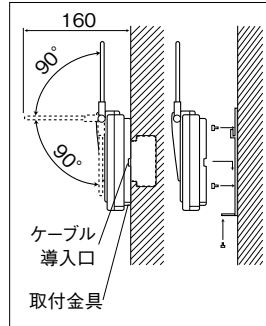

基地局・主装置

基地局

管理基地局
UF-7100-ID オーダー
¥137,000 (税別)
●システムに1台必ず設置

一般基地局
UF-7100-ND オーダー
¥137,000 (税別)

■寸法図(mm)

■取付図(mm)

■仕様

電源電圧	DC48V (主装置から供給)
消費電力	最大約4.5W
無線周波数	1900MHz帯
通信方式	マルチキャリア TDMA-TDD方式
環境条件	温度-10~50℃ 湿度20~85%
材質	樹脂(ABS)
形状	壁取付型 (JIS1個用スイッチボックス)

ハンディナース主装置 新商品
AKH-3L オーダー
●3Lタイプ
※各インターフェースパッケージは別売
関連機器 → P.456 参照

■寸法図(mm)

■取付図(mm)

■仕様

電源電圧	AC100V 50/60Hz
消費電力	AKH-M : 最大約220W AKH-L : 最大約220W AKH-2L : 最大約440W AKH-3L : 最大約660W
質量	AKH-M : 約7.1kg(ブラケット含む) AKH-L : 約7.4kg(ブラケット含む) AKH-2L : 約14.9kg(ブラケット含む) AKH-3L : 約21.3kg(ブラケット含む)
環境条件	温度0~35℃
形状	平置型