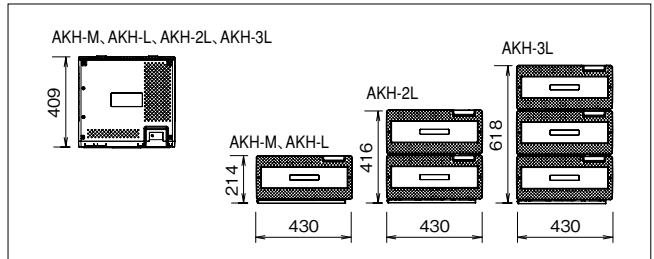

主装置

ハンディナース主装置 新商品
AKH-M オーダー
¥700,000 (税別)
●Mタイプ
※各インターフェースパッケージは別売
関連機器 → P.454 参照

ハンディナース主装置 新商品
AKH-L オーダー
●Lタイプ
※各インターフェースパッケージは別売
関連機器 → P.456 参照

ハンディナース主装置 新商品
AKH-2L オーダー
●2Lタイプ
※各インターフェースパッケージは別売
関連機器 → P.456 参照

ハンディナース主装置 新商品
AKH-3L オーダー
●3Lタイプ
※各インターフェースパッケージは別売
関連機器 → P.456 参照

■寸法図(mm)

■取付図(mm)

■仕様

電源電圧	AC100V 50/60Hz
消費電力	AKH-M : 最大約220W AKH-L : 最大約220W AKH-2L : 最大約440W AKH-3L : 最大約660W
質量	AKH-M : 約7.1kg(ブラケット含む) AKH-L : 約7.4kg(ブラケット含む) AKH-2L : 約14.9kg(ブラケット含む) AKH-3L : 約21.3kg(ブラケット含む)
環境条件	温度0~35℃
形状	平置型