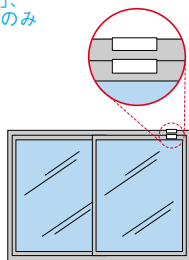

解錠ボタン

録画・録音機能 マンションインターホンタイプのみ
※録画は録画機能付親機のみ
※録音はVH-RMA-「J」、VH-RMN-Gのみ

不在時の訪問者の顔と音声を記録。
帰宅後に確認できます。

訪問者の顔とメッセージを録画・録音できるから、外出中の訪問者も、帰宅後に映像と音声で確認できます。自動録画のほか、応対中に録画ボタンを押して手動録画もできます。

- 2コマ/秒の準動画にて再生します。
- 映像は付属のminiSDカード(2GB)に約500件(音声は住戸親機に14件まで)保存できます。 ※音声は親機本体に保存されます。

防犯警報 マンションインターホンタイプのみ
※VH-RMA-「J」、VH-RMN-Gのみ

マグネットスイッチで、
窓からの侵入を通報します。

住戸の窓にマグネットスイッチを、バルコニー・窓・玄関など3カ所まで設置できます。侵入があった場合は警報を発報し、スタッフルームに異常発生を知らせます。

防災警報 マンションインターホンタイプのみ 熱感知器

火災やガス漏れをキャッチし、
通報します。

万が一、火災やガス漏れが起きたとき、センサーが住戸内と住戸玄関、スタッフルームに警報を発報します。