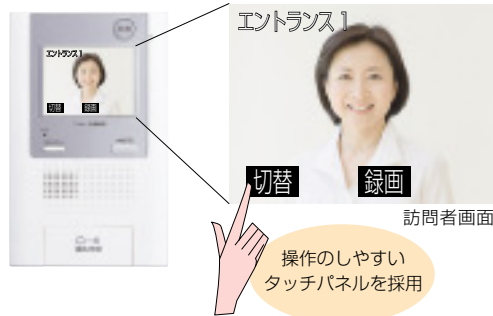

大型タッチパネルモニター マンションインターホンタイプのみ
※タッチパネルはVH-RMA-「J」、VH-RMN-Gのみ

カラー映像で、
訪問者をはっきり確認できます。

住戸親機には、大きくて見やすいカラーモニターを採用。訪問者の顔を確認してから応対できるので安心です。

解錠ガイダンス機能 マンションインターホンタイプのみ

押すボタンを教えてくれるので、
解錠操作もスムーズです。

訪問者との応対中に、住戸親機の「解錠ボタン」が点滅。次に押すべきボタンがわかるから、戸惑うことなく解錠できます。

解錠ボタン

録画・録音機能 マンションインターホンタイプのみ
※録画は録画機能付親機のみ
※録音はVH-RMA-「J」、VH-RMN-Gのみ

不在時の訪問者の顔と音声を記録。
帰宅後に確認できます。

訪問者の顔とメッセージを録画・録音できるから、外出中の訪問者も、帰宅後に映像と音声で確認できます。自動録画のほか、応対中に録画ボタンを押して手動録画もできます。

- 2コマ/秒の準動画にて再生します。
- 映像は付属のminiSDカード(2GB)に約500件(音声は住戸親機に14件まで)保存できます。 ※音声は親機本体に保存されます。