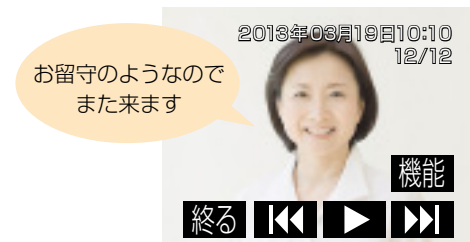

大型タッチパネルモニター マンションインターホンタイプのみ
※タッチパネルはVH-RMA-「J」、VH-RMN-Gのみ

カラー映像で、
訪問者をはっきり確認できます。

住戸親機には、大きくて見やすいカラーモニターを採用。訪問者の顔を確認してから応対できるので安心です。

解錠ガイダンス機能 マンションインターホンタイプのみ

押すボタンを教えてくれるので、
解錠操作もスムーズです。

訪問者との応対中に、住戸親機の「解錠ボタン」が点滅。次に押すべきボタンがわかるから、戸惑うことなく解錠できます。

解錠ボタン

録画・録音機能 マンションインターホンタイプのみ
※録画は録画機能付親機のみ
※録音はVH-RMA-「J」、VH-RMN-Gのみ

不在時の訪問者の顔と音声を記録。
帰宅後に確認できます。

訪問者の顔とメッセージを録画・録音できるから、外出中の訪問者も、帰宅後に映像と音声で確認できます。自動録画のほか、応対中に録画ボタンを押して手動録画もできます。

- 2コマ/秒の準動画にて再生します。
- 映像は付属のminiSDカード(2GB)に約500件(音声は住戸親機に14件まで)保存できます。 ※音声は親機本体に保存されます。