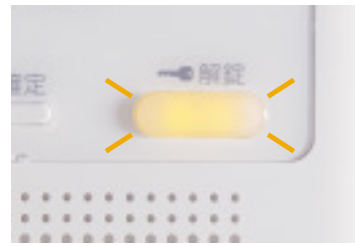

大型タッチパネルモニター マンションインターホンタイプのみ
※タッチパネルはVH-RMA-「J」、VH-RMN-Gのみ

カラー映像で、
訪問者をはっきり確認できます。

住戸親機には、大きくて見やすいカラーモニターを採用。訪問者の顔を確認してから応対できるので安心です。

解錠ガイダンス機能 マンションインターホンタイプのみ

押すボタンを教えてくれるので、
解錠操作もスムーズです。

訪問者との応対中に、住戸親機の「解錠ボタン」が点滅。次に押すべきボタンがわかるから、戸惑うことなく解錠できます。

解錠ボタン

録画・録音機能 マンションインターホンタイプのみ
※録画は録画機能付親機のみ
※録音はVH-RMA-「J」、VH-RMN-Gのみ

不在時の訪問者の顔と音声を記録。
帰宅後に確認できます。

訪問者の顔とメッセージを録画・録音できるから、外出中の訪問者も、帰宅後に映像と音声で確認できます。自動録画のほか、応対中に録画ボタンを押して手動録画もできます。

- 2コマ/秒の準動画にて再生します。
- 映像は付属のminiSDカード(2GB)に約500件(音声は住戸親機に14件まで)保存できます。 ※音声は親機本体に保存されます。

防犯警報 マンションインターホンタイプのみ
※VH-RMA-「J」、VH-RMN-Gのみ

マグネットスイッチで、
窓からの侵入を通報します。

住戸の窓にマグネットスイッチを、バルコニー・窓・玄関など3カ所まで設置できます。侵入があった場合は警報を発報し、スタッフルームに異常発生を知らせます。

防災警報 マンションインターホンタイプのみ 熱感知器

火災やガス漏れをキャッチし、
通報します。

万が一、火災やガス漏れが起きたとき、センサーが住戸内と住戸玄関、スタッフルームに警報を発報します。