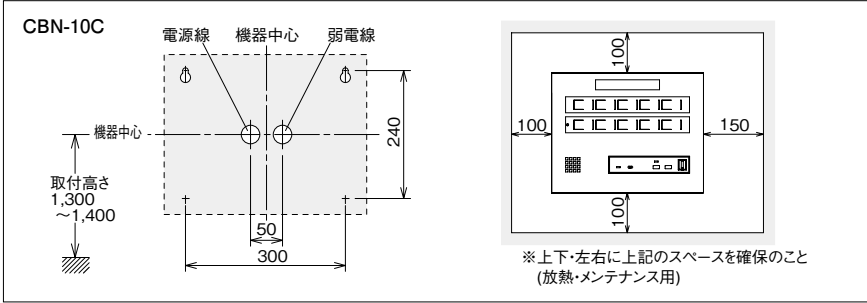

トイレ
【コールボタン】

呼出ボタン
NBR-7W
¥6,950(税別)
●トイレ・浴室用

呼出ボタン(ひも付)
NBR-7HW
¥8,050(税別)
●トイレ・浴室用
●ひも長約20cm

非常ボタン
(プレート別)
JEC-B-119
市販品
※神保電器(株)製

※非常ボタンを設置する場合、廊下灯は使用できません。

JIS規格 JIS S 0026「公共トイレにおける便室内操作部の形状、色、配置及び器具の配置」準拠

呼出ボタン
NBR-7WA
¥6,950(税別)
●トイレ・浴室用

2014年9月発売

呼出ボタン(ひも付)
NBR-7HWA
¥8,050(税別)
●トイレ・浴室用
●ひも長約60cm

2014年9月発売

呼出ボタン
NBR-7W-TO
¥11,400(税別)
●トイレ用
●点字案内文:ヨビダシ

呼出ボタン(ひも付)
NBR-7HW-TO
¥13,600(税別)
●トイレ用
●点字案内文:ヨビダシ

トイレ操作部との組み合わせ例

※写真は TOTO 株製「RESTROOM ITEM 01」操作部と組み合わせで配置したものです。

廊下
【廊下灯】

廊下灯
CBR-4 (税別)
¥4,500(税別)
●LED式

【復旧ボタン】

復旧ボタン
NBR-2A-C
¥2,700(税別)

丸型廊下灯
CBR-3 (税別)
¥7,200(税別)
●LED式

増設スピーカー 呼出ボタン ※移報出力を接続する場合、こちらのコンセント・ボタンは使用できません。 廊下用ブザー

呼出音増設スピーカー
IER-2
¥1,800(税別)

コンセント
NBR-7BS
¥5,800(税別)
●呼出確認表示灯付

呼出握りボタン
NBR-8A-C
¥2,450(税別)

呼出ボタン
NR-7BLA17 (税別)
¥7,560(税別)
●呼出確認表示灯付

ブザー付廊下灯
NR-BZLA27L/A (税別)
¥18,000(税別)
●LED式

■取付寸法(mm)

■配線本数・接続例

■仕様 CBN-1C, 3C, 5C, 10C, 15C

電源電圧	AC100V 50/60Hz
消費電力	(呼出副表示器接続時) CBN-1C…最大10W、待受時3W CBN-3C, 5C, 10C, 15C…最大13W、待受時3W
表示方式	表示窓(LED)点灯
表示窓寸法	50mm×25mm
呼出音	トレモロ音(ブルブル…)、メロディ音(エレクトリカルパレードのテーマ、It's a small world) いずれか一つを選択
配線数	表示器-トイレ呼出ボタン…1線共通+窓数 表示器-副表示器…6線+窓数
到達距離	表示器-トイレ呼出ボタン…0.9mm線を使用して150mまで 表示器-副表示器…0.9mm線を使用して75mまで
形状	壁付型
材質	SPCC t1.2
質量	CBN-1C, 3C, 5C…約3.8kg CBN-10C…約4.4kg、CBN-15C…約5.0kg
色調	日本塗料工業会B22-90B相当色 (メラミン焼付塗装50%ツヤ有)

CBN-1CS, 3CS, 5CS, 10CS

電源電圧	表示器より供給(DC12V)
消費電流	CBN-1CS…最大150mA、待受時40mA CBN-3CS, 5CS, 10CS…最大210mA、待受時40mA
表示方式	表示窓(LED)点灯
表示窓寸法	50mm×25mm
呼出音	トレモロ音(ブルブル…)、メロディ音(エレクトリカルパレードのテーマ、It's a small world) いずれか一つを選択
形状	壁付型
材質	SPCC t1.2
質量	CBN-1CS, 3CS, 5CS…約3.4kg CBN-10CS…約4.0kg
色調	日本塗料工業会B22-90B相当色 (メラミン焼付塗装50%ツヤ有)