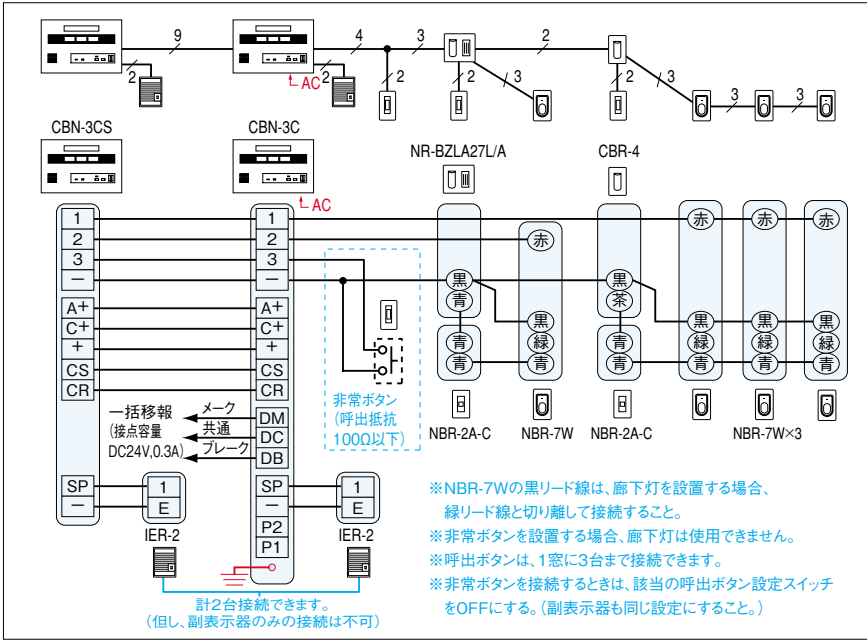

呼出音増設スピーカー
IER-2
¥1,800(税別)

コンセント
NBR-7BS
¥5,800(税別)
●呼出確認表示灯付

呼出握りボタン
NBR-8A-C
¥2,450(税別)

呼出ボタン
NR-7BLA17 (税別)
¥7,560(税別)
●呼出確認表示灯付

ブザー付廊下灯
NR-BZLA27L/A (税別)
¥18,000(税別)
●LED式

■取付寸法(mm)

■配線本数・接続例

■仕様 CBN-1C, 3C, 5C, 10C, 15C

電源電圧	AC100V 50/60Hz
消費電力	(呼出副表示器接続時) CBN-1C…最大10W、待受時3W CBN-3C, 5C, 10C, 15C…最大13W、待受時3W
表示方式	表示窓(LED)点灯
表示窓寸法	50mm×25mm
呼出音	トレモロ音(ブルブル…)、メロディ音(エレクトリカルパレードのテーマ、It's a small world) いずれか一つを選択
配線数	表示器-トイレ呼出ボタン…1線共通+窓数 表示器-副表示器…6線+窓数
到達距離	表示器-トイレ呼出ボタン…0.9mm線を使用して150mまで 表示器-副表示器…0.9mm線を使用して75mまで
形状	壁付型
材質	SPCC t1.2
質量	CBN-1C, 3C, 5C…約3.8kg CBN-10C…約4.4kg、CBN-15C…約5.0kg
色調	日本塗料工業会B22-90B相当色 (メラミン焼付塗装50%ツヤ有)