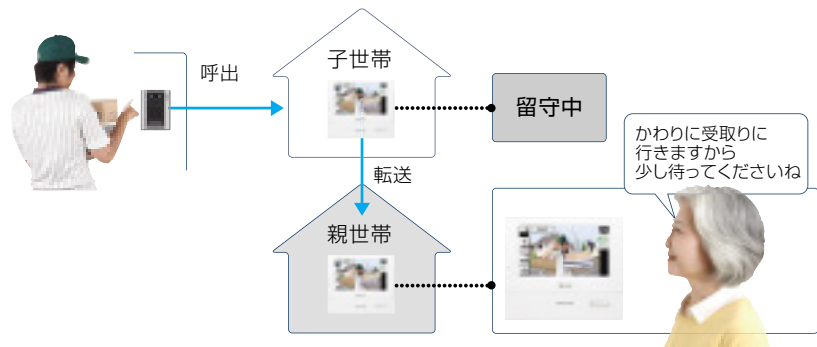

独立二世帯システム

独立二世帯

同一敷地内で生活空間を全く別にした住宅をいい、玄関やキッチン、浴室などが各世帯で独立した建物です。

ROCOタッチ7専用
カメラ付玄関子機

カメラ付玄関子機・二世帯用
WJ-DA2
オープン価格
※ROCOタッチ7以外には接続
できません。

2

テレビドアホン

ROCOタッチ7は独立二世帯に最適のシステムです。
他世帯への転送や連絡など便利機能が多彩です。

不在時の訪問者も他世帯への自動転送で安心

自世帯を留守にする時、あらかじめ「自動転送機能」を設定しておく、玄関子機からの呼出を他世帯へ自動的に転送することができます。急な訪問者にも安心です。
※通話中に他世帯へ転送することも可能です。

世帯間の呼出・通話が家族をつなぐ

話したい人だけを選んで呼出・通話ができる個別呼出機能や、家族みんなに呼びかけられる一斉呼出機能は、自世帯内だけでなく、他世帯とも可能です。

見た目もスッキリで訪問者も使いやすい二世帯住宅用の玄関子機もご用意

共用の扉や玄関を設置した二世帯住宅には、各世帯を呼び分けられる二世帯住宅用の玄関子機をご用意しています。

呼出ボタンが、二世帯用に2つ付いています。
(付属のネームシールを貼付可能)

親世帯
子世帯