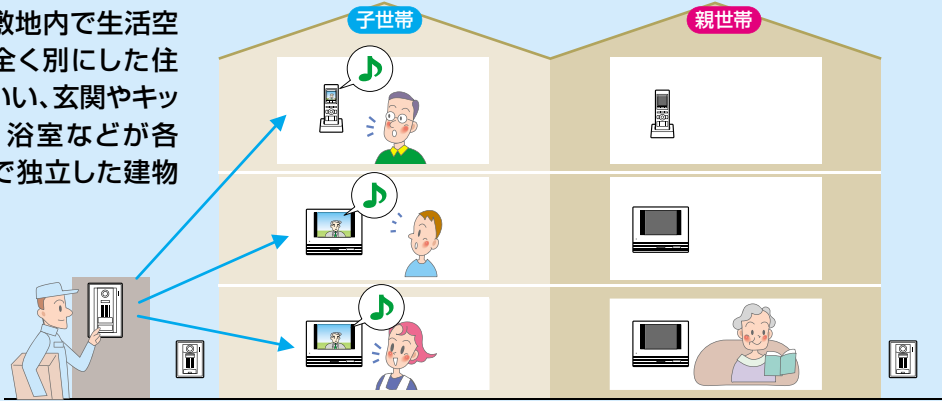

独立二世帯システム

独立二世帯

同一敷地内で生活空間を全く別にした住宅をいい、玄関やキッチン、浴室などが各世帯で独立した建物です。

ROCOタッチ7専用
カメラ付玄関子機

カメラ付玄関子機・二世帯用
WJ-DA2
オープン価格
※ROCOタッチ7以外には接続
できません。

2

テレビドアホン

ROCOタッチ7は独立二世帯に最適のシステムです。
他世帯への転送や連絡など便利機能が多彩です。

不在時の訪問者も他世帯への自動転送で安心

自世帯を留守にする時、あらかじめ「自動転送機能」を設定しておく、玄関子機からの呼出を他世帯へ自動的に転送することができます。急な訪問者にも安心です。
※通話中に他世帯へ転送することも可能です。

世帯間の呼出・通話が家族をつなぐ

話したい人だけを選んで呼出・通話ができる個別呼出機能や、家族みんなに呼びかけられる一斉呼出機能は、自世帯内だけでなく、他世帯とも可能です。

見た目もスッキリで訪問者も使いやすい二世帯住宅用の玄関子機もご用意

共用の扉や玄関を設置した二世帯住宅には、各世帯を呼び分けられる二世帯住宅用の玄関子機をご用意しています。

呼出ボタンが、二世帯用に2つ付いています。
(付属のネームシールを貼付可能)

親世帯
子世帯