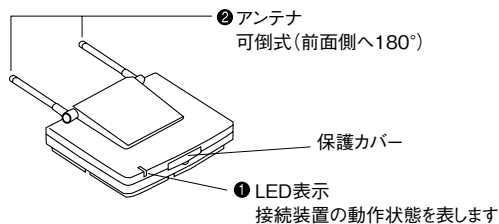

基地局

基地局

管理基地局
UF-7100-ID オーダー
 ¥137,000 (税別)
 ●システムに1台必ず設置

一般基地局
UF-7100-ND オーダー
 ¥137,000 (税別)

■各部の名称

動作表示

表示	動作状態	対応
緑点灯	正常動作中です	
緑点滅	通話チャンネルがいっぱいです	しばらくお待ちください
赤点灯	主装置(PBX)からの使用禁止の指定がされています	禁止を解放してください ※基地局の活性化が必要です
赤点滅	故障です	修理を依頼してください
消 灯	電気が供給されていません	通信ケーブルは正しく接続されていますか、断線していませんか 基地局接続用パッケージは正しい位置に入っていますか

モジュール端子収容	6	4	2	1	3	5
未使用	L	L	L	B	D	未使用
未使用	C	A	C	+	+	

■ローゼット参考図

■寸法図(mm)

■取付図(mm)

■仕様

電源電圧	DC48V(主装置から供給)
消費電力	最大約4.5W
無線周波数	1900MHz帯
通信方式	マルチキャリアTDMA-TDD方式
通達距離	FCPEV0.65-1Pr使用 AKH-M, AKH-L~3Lの場合: 1,300mまで(AKHW-4CDLC) 300mまで(AKHW-2CDLC) IOX-Sの場合:250mまで
環境条件	温度:10~50°C、湿度20~85%
材質	樹脂
形状	壁掛型(1個用スイッチボックス)