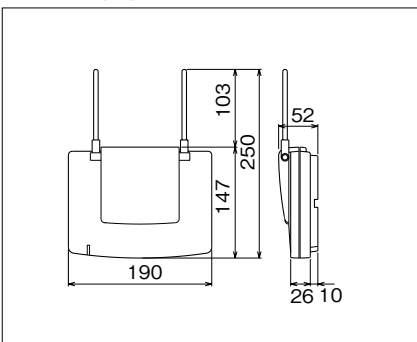

5

ハンディナースシステム

■基本システム図例

基地局の接続についてのご注意

- 基地局の接続を間違えた時など、赤いLEDが点灯し、基地局が停止する場合があります。この場合、基地局の活性化が必要ですので弊社支店営業所までご連絡ください。
- ローゼットは製造メーカー、機種により、ネジ端子からコネクターまでの布線が統一されていないので注意してください。

基地局への接続

※キヒモは基地局に付属しています

■基地局用モジュール

モジュール端子収容	6	4	2	1	3	5
未使用	L	L	L	B	D	未使用
未使用	C	A	C	+	+	

■ローゼット参考図

■寸法図(mm)

■取付図(mm)

■仕様

電源電圧	DC48V(主装置から供給)
消費電力	最大約4.5W
無線周波数	1900MHz帯
通信方式	マルチキャリアTDMA-TDD方式
通達距離	FCPEV0.65-1Pr使用 AKH-M, AKH-L~3Lの場合: 1,300mまで(AKHW-4CDLC) 300mまで(AKHW-2CDLC) IOX-Sの場合:250mまで
環境条件	温度:10~50°C、湿度20~85%
材質	樹脂
形状	壁掛型(1個用スイッチボックス)