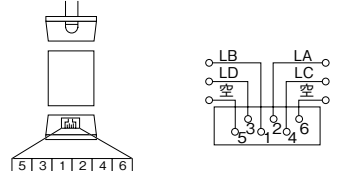

5

ハンディナースシステム

■基本システム図例

基地局の接続についてのご注意

- 基地局の接続を間違えた時など、赤いLEDが点灯し、基地局が停止する場合があります。この場合、基地局の活性化が必要ですので弊社支店営業所までご連絡ください。
- ローゼットは製造メーカー、機種により、ネジ端子からコネクターまでの布線が統一されていないので注意してください。

基地局への接続

※キヒモは基地局に付属しています

■基地局用モジュール

モジュール端子収容	6	4	2	1	3	5
未使用	L	L	L	B	D	未使用
未使用	C	A	C	+	+	

■ローゼット参考図

■寸法図(mm)

■取付図(mm)

■仕様

電源電圧	DC48V(主装置から供給)
消費電力	最大約4.5W
無線周波数	1900MHz帯
通信方式	マルチキャリアTDMA-TDD方式
通達距離	FCPEV0.65-1Pr使用 AKH-M, AKH-L~3Lの場合: 1,300mまで(AKHW-4CDLC) 300mまで(AKHW-2CDLC) IOX-Sの場合:250mまで
環境条件	温度:10~50°C、湿度20~85%
材質	樹脂
形状	壁掛型(1個用スイッチボックス)