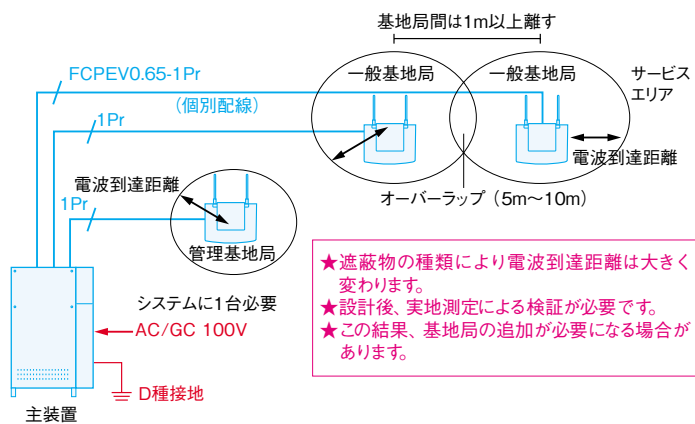

基地局

基地局

管理基地局
UF-7100-ID オーダー
 ¥137,000 (税別)
 ●システムに1台必ず設置

一般基地局
UF-7100-ND オーダー
 ¥137,000 (税別)

■各部の名称

動作表示

表示	動作状態	対応
緑点灯	正常動作中です	
緑点滅	通話チャンネルがいっぱいです	しばらくお待ちください
赤点灯	主装置(PBX)からの使用禁止の指定がされています	禁止を解放してください ※基地局の活性化が必要です
赤点滅	故障です	修理を依頼してください
消 灯	電気が供給されていません	通信ケーブルは正しく接続されていますか、断線していませんか 基地局接続用パッケージは正しい位置に入っていますか

5

ハンディナースシステム

■基本システム図例

基地局の接続についてのご注意

- 基地局の接続を間違えた時など、赤いLEDが点灯し、基地局が停止する場合があります。この場合、基地局の活性化が必要ですので弊社支店営業所までご連絡ください。
- ローゼットは製造メーカー、機種により、ネジ端子からコネクターまでの布線が統一されていないので注意してください。

基地局への接続

※キヒモは基地局に付属しています

■基地局用モジュール

モジュール端子収容	6	4	2	1	3	5
未使用	L	L	L	B	D	未使用
未使用	C	A	C	+	+	

■ローゼット参考図

■寸法図(mm)

■取付図(mm)

■仕様

電源電圧	DC48V(主装置から供給)
消費電力	最大約4.5W
無線周波数	1900MHz帯
通信方式	マルチキャリアTDMA-TDD方式
通達距離	FCPEV0.65-1Pr使用 AKH-M, AKH-L~3Lの場合: 1,300mまで(AKHW-4CDLC) 300mまで(AKHW-2CDLC) IOX-Sの場合:250mまで
環境条件	温度:10~50°C、湿度20~85%
材質	樹脂
形状	壁掛型(1個用スイッチボックス)