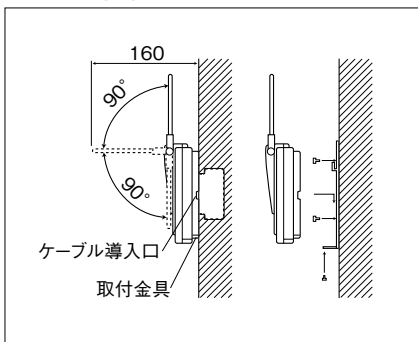

モジュール端子収容	6	4	2	1	3	5
未使用	L	L	L	B	D	未使用
未使用	C	A	C	+	+	

■ローゼット参考図

■寸法図(mm)

■取付図(mm)

■仕様

電源電圧	DC48V(主装置から供給)
消費電力	最大約4.5W
無線周波数	1900MHz帯
通信方式	マルチキャリアTDMA-TDD方式
通達距離	FCPEV0.65-1Pr使用 AKH-M, AKH-L~3Lの場合: 1,300mまで(AKHW-4CDLC) 300mまで(AKHW-2CDLC) IOX-Sの場合:250mまで
環境条件	温度:10~50°C、湿度20~85%
材質	樹脂
形状	壁掛型(1個用スイッチボックス)