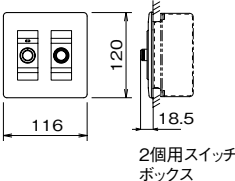

自動感知アダプター

NBR-AS27

2個用スイッチボックス