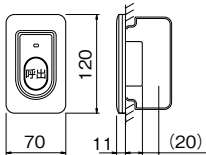

トイレ・浴室

呼出ボタン

NBR-7W, NBR-7WA
JIS-C-0920防まつ型に適合

1個用スイッチボックス