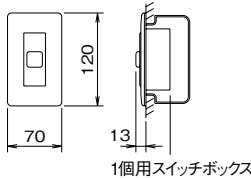

復旧ボタン

NBR-2A-C

1個用スイッチボックス