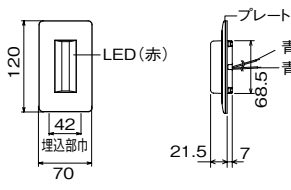

角型廊下灯

NBR-4B, NBR-4BS