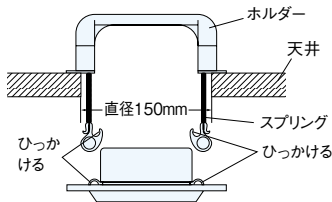

病室

スピーカー子機、ナースコール子機
NB-L-C, NB-LB-C

※天井スピーカーと天井マイクは1m離して設置して下さい。

マイク

天井取付型
NA-SB-C
丸形カバー付

壁埋込型
NBR-M

1個用スイッチボックス

マイク付コンセント