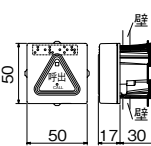

病室

スピーカー子機、ナースコール子機
NB-L-C, NB-LB-C

※天井スピーカーと天井マイクは1m離して設置して下さい。

マイク

天井取付型
NA-SB-C
丸形カバー付

壁埋込型
NBR-M

マイク付コンセント

NBR-MB

コンセント

NBR-1A-C, NBR-HP

ナースコール子機 (壁埋込型)

NB-NJ

取付位置

※ベッドの高さを考慮して取り付け位置を決めてください。

スタッフステーション

オートセンスナースコール親機

ボード型親機 (mm)

局数	品番	D(幅)	高	奥	質量
20	NBE-20MB/A-AS	390	740	133	約10kg
40	NBE-40MB/A-AS	540	740	133	約11kg
60	NBE-60MB/A-AS	690	740	133	約13kg

オートセンス入切アダプター

NBE-AS-AD2

トイレ・浴室

呼出ボタン

NBR-7W, NBR-7WA
JIS-C-0920防まつ型に適合

NBR-7W-TO

NBR-7HW-TO

ひも付呼出ボタン

NBR-7HWA
JIS-C-0920防まつ型に適合

浴室用呼出引き輪

NR-7BLA-P

廊下

丸型廊下灯

NBR-3F, NBR-3FS

角型廊下灯

NBR-4B, NBR-4BS

復旧ボタン

NBR-2A-C

集合廊下灯

NBR-31A, 32A, 33A

NBR-34A, NBR-36A

自動感知アダプター

NBR-AS27