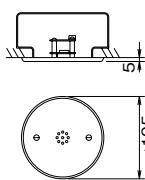

マイク

天井取付型
NA-SB-C
丸形カバー付