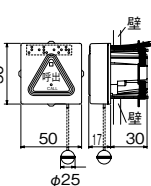

NBR-7HW-TO