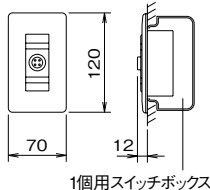

コンセント

NBR-1A-C, NBR-HP

1個用スイッチボックス