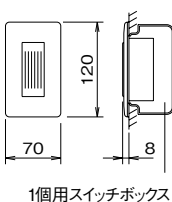

壁埋込型
NBR-M

1個用スイッチボックス