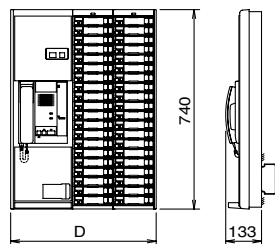

病室

スピーカー子機、ナースコール子機
NB-L-C, NB-LB-C

※天井スピーカーと天井マイクは1m離して設置して下さい。

マイク

天井取付型
NA-SB-C
丸形カバー付

壁埋込型
NBR-M

マイク付コンセント

NBR-MB

コンセント

NBR-1A-C, NBR-HP

ナースコール子機 (壁埋込型)

NB-NJ

取付位置

※ベッドの高さを考慮して取り付け位置を決めてください。

スタッフステーション

オートセンスナースコール親機

ボード型親機 (mm)

局数	品番	D(幅)	高	奥	質量
20	NBE-20MB/A-AS	390	740	133	約10kg
40	NBE-40MB/A-AS	540	740	133	約11kg
60	NBE-60MB/A-AS	690	740	133	約13kg

オートセンス入切アダプター

NBE-AS-AD2

トイレ・浴室

呼出ボタン

NBR-7W, NBR-7WA
JIS-C-0920防まつ型に適合

NBR-7W-TO

NBR-7HW-TO

ひも付呼出ボタン

NBR-7HWA
JIS-C-0920防まつ型に適合

浴室用呼出引き輪

NR-7BLA-P

廊下

丸型廊下灯

NBR-3F, NBR-3FS

角型廊下灯

NBR-4B, NBR-4BS

復旧ボタン

NBR-2A-C

集合廊下灯

NBR-31A, 32A, 33A

NBR-34A, NBR-36A

自動感知アダプター

NBR-AS27