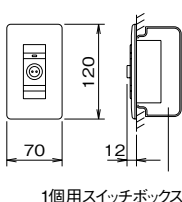

1個用スイッチボックス

マイク付コンセント

NBR-MB

1個用スイッチボックス