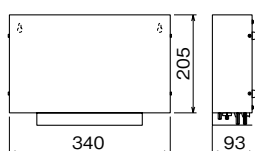

オートセンス入切アダプター

NBE-AS-AD2