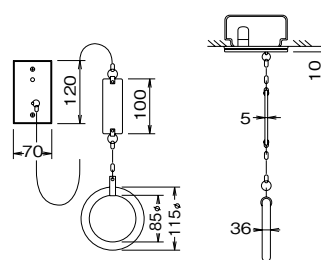

浴室用呼出引き輪

NR-7BLA-P