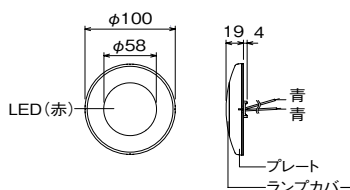

NBR-7HWA
JIS-C-0920防まつ型に適合

1個用スイッチボックス

浴室用呼出引き輪

NR-7BLA-P

廊下

丸型廊下灯

NBR-3F, NBR-3FS

角型廊下灯