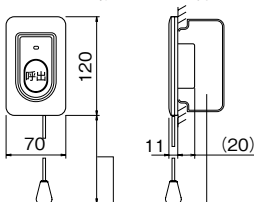

ひも付呼出ボタン

NBR-7HWA
JIS-C-0920防まつ型に適合

1個用スイッチボックス