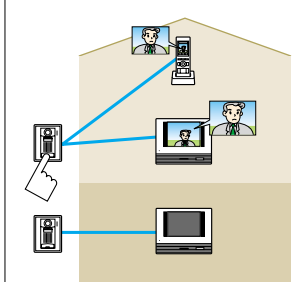

分離二世帯システム

分離二世帯

同一建物内で、生活空間を分離させた住宅をいい、玄関やキッチン、浴室など生活パターンに応じ別々にする場合などがあります。

2

テレビドアホン

見やすく操作しやすい7型ワイドのタッチパネル画面搭載。 **ROCOタッチ7** ▶P.10 参照

■特長

- 壁取付タイプの親機・子機は7型ワイドタッチパネル搭載。
- コンパクトなモニター付ワイヤレス子機。
- 録画機能内蔵。
- すべての室内機で録画再生が可能。

■系統例

■通話網

映像・通話 通話

●ドアホン通話

●内線通話

内線呼出＝呼出音(ボン)と音声で一斉または個別呼出