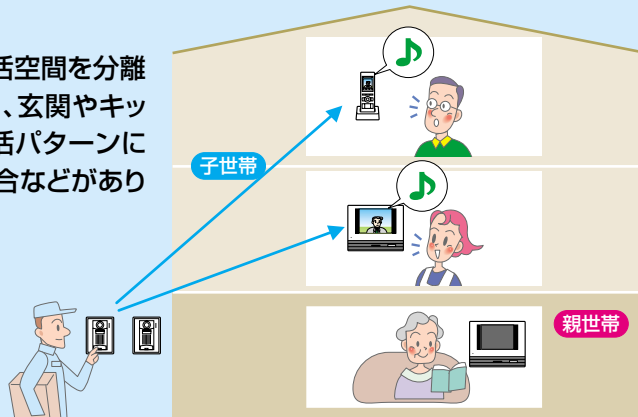

分離二世帯システム

分離二世帯

同一建物内で、生活空間を分離させた住宅をいい、玄関やキッチン、浴室など生活パターンに応じ別々にする場合などがあります。

2

テレビドアホン

見やすく操作しやすい7型ワイドのタッチパネル画面搭載。 **ROCOタッチ7** ▶P.10 参照

■特長

- 壁取付タイプの親機・子機は7型ワイドタッチパネル搭載。
- コンパクトなモニター付ワイヤレス子機。
- 録画機能内蔵。
- すべての室内機で録画再生が可能。

■系統例

■通話網

映像・通話 通話

●ドアホン通話

●内線通話

内線呼出＝呼出音(ボン)と音声で一斉または個別呼出