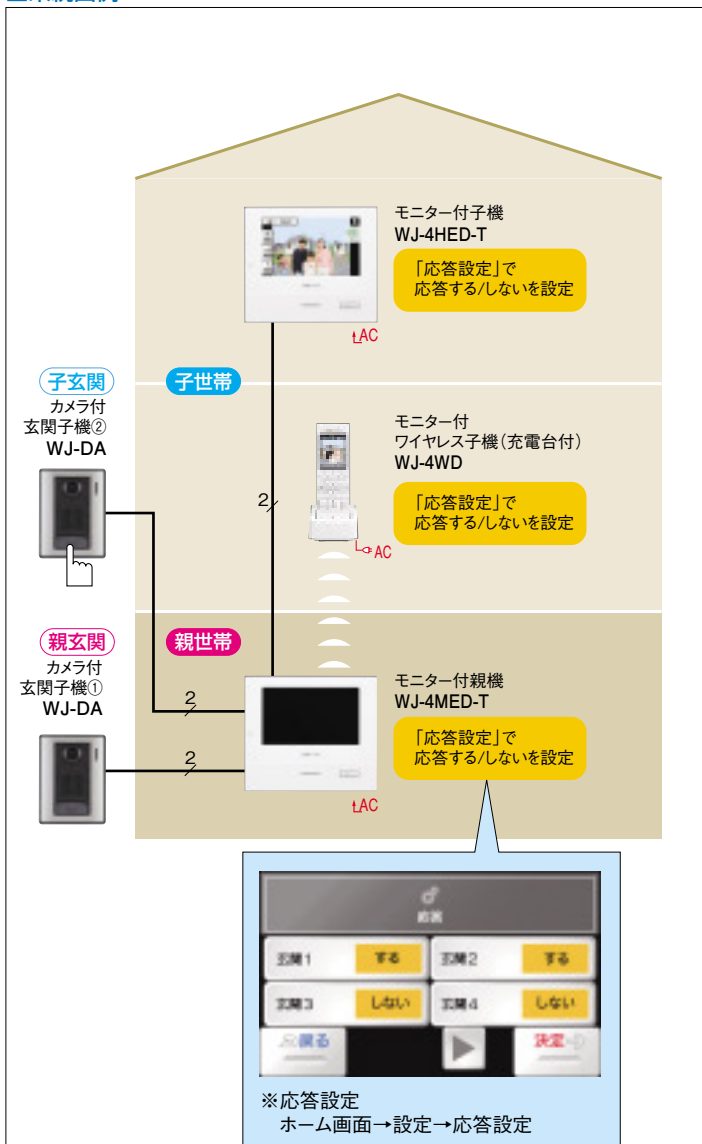

分離二世帯システム

分離二世帯

同一建物内で、生活空間を分離させた住宅をいい、玄関やキッチン、浴室など生活パターンに応じ別々にする場合などがあります。

2

テレビドアホン

見やすく操作しやすい7型ワイドのタッチパネル画面搭載。 **ROCOタッチ7** ▶P.10 参照

■特長

- 壁取付タイプの親機・子機は7型ワイドタッチパネル搭載。
- コンパクトなモニター付ワイヤレス子機。
- 録画機能内蔵。
- すべての室内機で録画再生が可能。

■系統例

■通話網

映像・通話 通話

●ドアホン通話

●内線通話

内線呼出＝呼出音(ボン)と音声で一斉または個別呼出