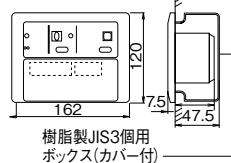

出入口用機器

玄関子機

夜間受付用カメラ付玄関子機
JB-SAG (税別)
¥105,000

電源アダプター
PS-6A
¥2,900 (税別)
●照明用電源

モニター
JB-MU
オープン価格
●AC電源直結式

電気錠コントローラー

緊急時、自動的に解錠できるパニックオープン機能に対応。
(通電時解錠型を除く)

電気錠コントローラー
EL-PJP-EA
¥50,000 (税別)
●電気錠ボタン付
●ELW-A2J、ELW-Cを付属

徘徊老人感知装置

緊急呼出装置

受信機
AC-1R (税別)
¥48,000
※竹中エンジニアリング(株)製

常時発信型送信機
AC-1T (税別)
¥16,000
※竹中エンジニアリング(株)製

緊急呼出受信機
HC-350 (市販品)
※竹中エンジニアリング(株)製

ペンダント/防水型送信機
TX-110 (市販品)
※竹中エンジニアリング(株)製

腕時計送信機
TX-111 (市販品)
※竹中エンジニアリング(株)製

多機能アダプター

多機能アダプター
NFR-ELA
¥75,000 (税別)

関連機器 集合廊下灯用露出BOX

集合廊下灯用露出ボックス
NFR-3RBOX
¥5,350 (税別)

■寸法図(mm)

EL-PJP-EA