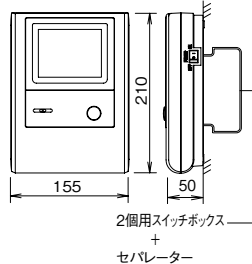

出入口用機器

玄関子機

夜間受付用カメラ付玄関子機
JB-SAG (税別)
¥105,000

電源アダプター
PS-6A
¥2,900 (税別)
●照明用電源

モニター
JB-MU
オープン価格
●AC電源直結式

電気錠コントローラー

緊急時、自動的に解錠できるパニックオープン機能に対応。
(通電時解錠型を除く)

電気錠コントローラー
EL-PJP-EA
¥50,000 (税別)
●電気錠ボタン付
●ELW-A2J、ELW-Cを付属

徘徊老人感知装置

緊急呼出装置

受信機
AC-1R (税別)
¥48,000
※竹中エンジニアリング(株)製

常時発信型送信機
AC-1T (税別)
¥16,000
※竹中エンジニアリング(株)製

緊急呼出受信機
HC-350 (市販品)
※竹中エンジニアリング(株)製

ペンダント/防水型送信機
TX-110 (市販品)
※竹中エンジニアリング(株)製

腕時計送信機
TX-111 (市販品)
※竹中エンジニアリング(株)製

多機能アダプター

多機能アダプター
NFR-ELA
¥75,000 (税別)

関連機器 集合廊下灯用露出BOX

集合廊下灯用露出ボックス
NFR-3RBOX
¥5,350 (税別)

■寸法図(mm)

JB-MU