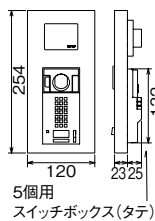

■寸法図(mm)

JB-SAG