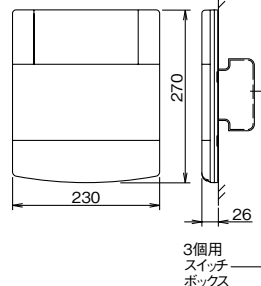

出入口用機器

玄関子機

夜間受付用カメラ付玄関子機
JB-SAG (税別)
¥105,000

電源アダプター
PS-6A
¥2,900 (税別)
●照明用電源

モニター
JB-MU
オープン価格
●AC電源直結式

電気錠コントローラー

緊急時、自動的に解錠できるパニックオープン機能に対応。
(通電時解錠型を除く)

電気錠コントローラー
EL-PJP-EA
¥50,000 (税別)
●電気錠ボタン付
●ELW-A2J、ELW-Cを付属

徘徊老人感知装置

緊急呼出装置

受信機
AC-1R (税別)
¥48,000
※竹中エンジニアリング(株)製

常時発信型送信機
AC-1T (税別)
¥16,000
※竹中エンジニアリング(株)製

緊急呼出受信機
HC-350 (市販品)
※竹中エンジニアリング(株)製

ペンダント/防水型送信機
TX-110 (市販品)
※竹中エンジニアリング(株)製

腕時計送信機
TX-111 (市販品)
※竹中エンジニアリング(株)製

多機能アダプター

多機能アダプター
NFR-ELA
¥75,000 (税別)

関連機器 集合廊下灯用露出BOX

集合廊下灯用露出ボックス
NFR-3RBOX
¥5,350 (税別)

■寸法図(mm)

NFR-ELA