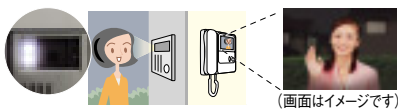

カメラ付玄関子機

【親機】

モニター付親機

テレビドアホンセット
KCS-1AR
¥74,800(税別)
●KC-DARとKC-1MRのセット

【増設スピーカー】

呼出音増設スピーカー
IER-2
¥1,800(税別)

→P.79 参照

夜の訪問者の顔もカラー映像で確認できます。
(カメラ前約30cm)

【カメラ角度調整台】

カメラ角度左右調整台
KAW-D
¥1,200(税別)

→P.51 参照

特長

カメラが上下に動く

カメラが動く 親機のリモコンボタンでカメラを上下に動かせるので、いつも画面のまん中で顔を確認できます。

映像と音で玄関モニター

玄関モニター 玄関モニターボタンを押すと玄関先の映像と音声が入りこみ、室内の音は外に漏れません。

夜間表示灯

夜間表示灯 夜間でも呼出ボタンの位置がわかるように玄関子機の表示灯が点灯します。

夜間照明LED内蔵

夜もカラー 夜間、玄関子機の呼出ボタンが押されると内蔵照明が点灯。カラーで訪問者を映します。

(内蔵照明以外に最低1ルクス以上の照度が必要)

ファミリーコール機能

ファミリーコール 玄関子機の呼出ボタンを押して話しかけると室内の親機に声が聞こえます。

カメラが動く 夜もカラー 4型カラー 玄関モニター ファミリーコール 夜間表示灯 多彩な対応