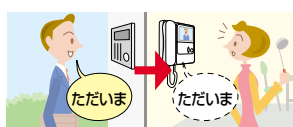

【カメラ角度調整台】

カメラ角度左右調整台
KAW-D
¥1,200(税別)

→P.51 参照

特長

カメラが上下に動く

カメラが動く 親機のリモコンボタンでカメラを上下に動かせるので、いつも画面のまん中で顔を確認できます。

映像と音で玄関モニター

玄関モニター 玄関モニターボタンを押すと玄関先の映像と音声が入りこみ、室内の音は外に漏れません。

夜間表示灯

夜間表示灯 夜間でも呼出ボタンの位置がわかるように玄関子機の表示灯が点灯します。

夜間照明LED内蔵

夜もカラー 夜間、玄関子機の呼出ボタンが押されると内蔵照明が点灯。カラーで訪問者を映します。

(内蔵照明以外に最低1ルクス以上の照度が必要)

ファミリーコール機能

ファミリーコール 玄関子機の呼出ボタンを押して話しかけると室内の親機に声が聞こえます。

カメラが動く 夜もカラー 4型カラー 玄関モニター ファミリーコール 夜間表示灯 多彩な対応