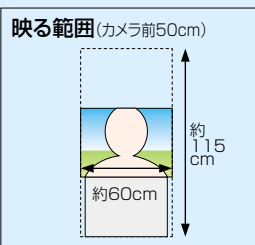

【カメラ角度調整台】

カメラ角度左右調整台
KAW-D
¥1,200(税別)

→P.51 参照

特長

カメラが上下に動く

カメラが動く 親機のリモコンボタンでカメラを上下に動かせるので、いつも画面のまん中で顔を確認できます。

映像と音で玄関モニター

玄関モニター 玄関モニターボタンを押すと玄関先の映像と音声が入りこみ、室内の音は外に漏れません。