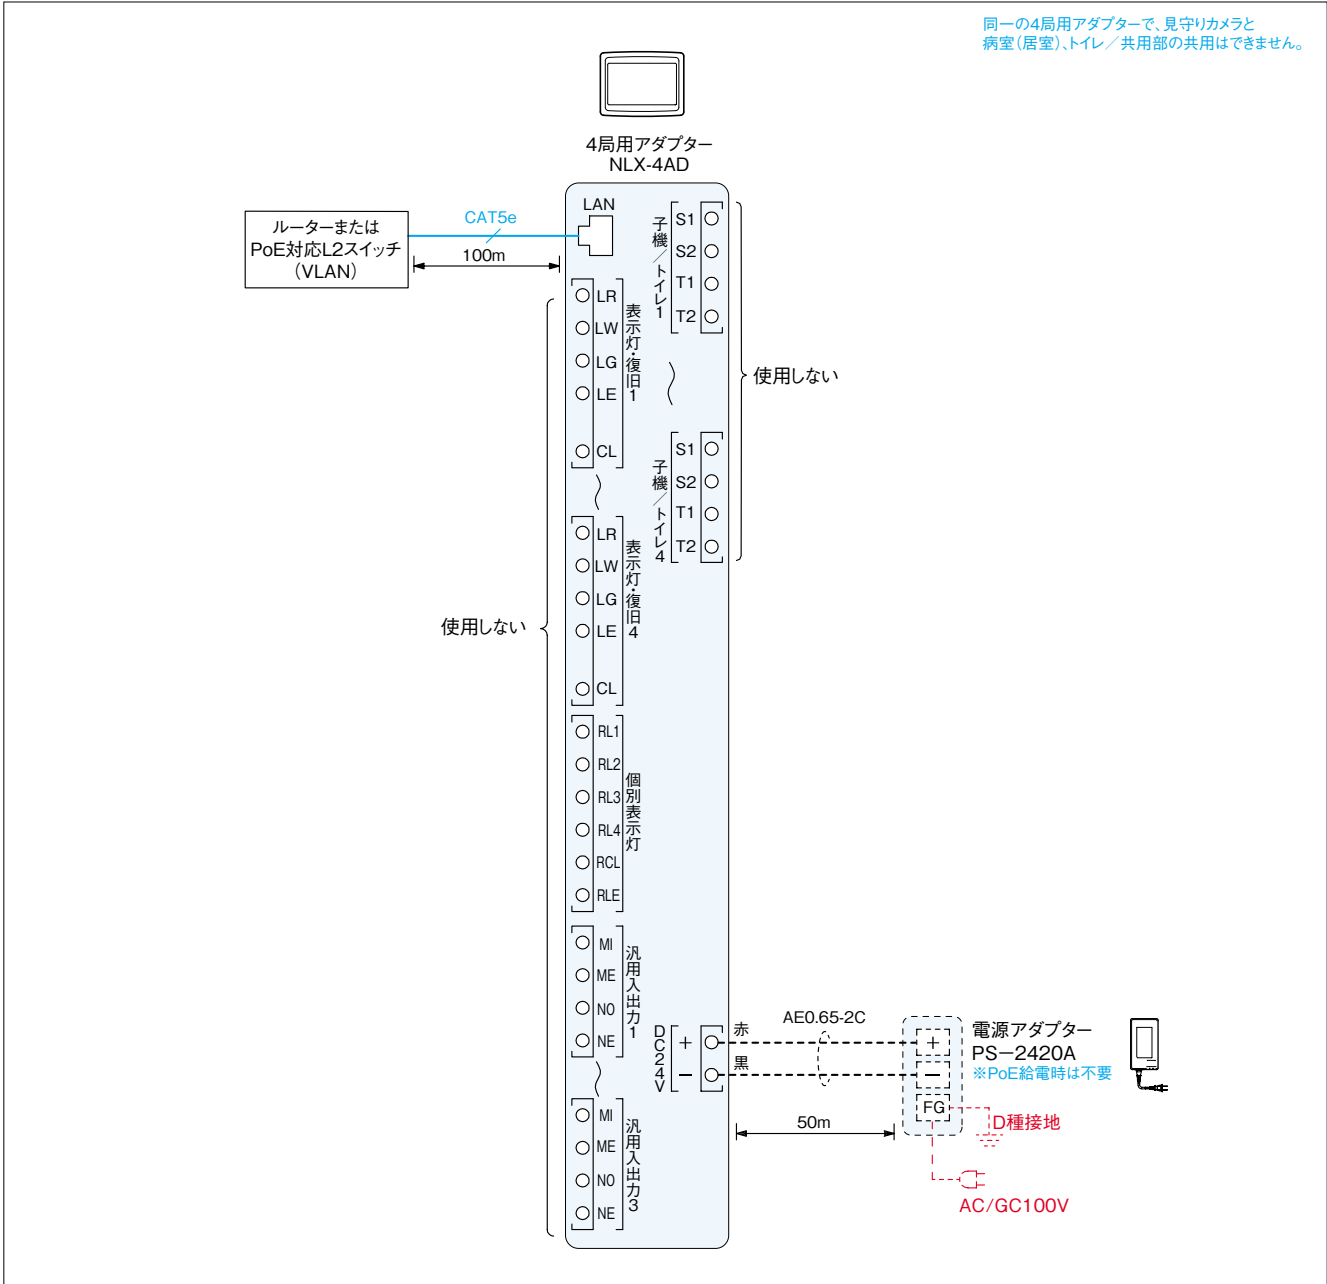

■4局用アダプター 見守りカメラアダプターとして使用する場合

同一の4局用アダプターで、見守りカメラと病室(居室)、トイレ/共用部の共用はできません。

■カメラ付玄関子機