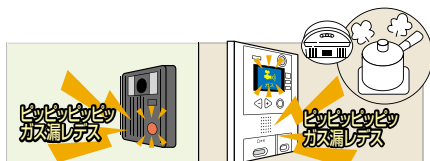

光って教えてくれる
通話ボタンガイダンス

モニター付住宅情報盤
QH-6KVRT (税別)
¥103,000

- セキュリティ: 非常、ガス漏れ、火災、バスタイレ、汎用、過電流
- AC電源直結式

【接続可能オプション品】

【火災感知器】

定温式スポット型感知器
DFG-TW60L
市販品
●防水型
※ホーチキ(株)製対応

差動式スポット型感知器
DSC-2RL-A
市販品
※ホーチキ(株)製対応

複合型ガス警報器
AXW-2035
¥12,000 (税別)
●不完全燃焼警報機能付
●取付ベース¥700必要
→P.123 参照

取付ベース
トリックベースA
¥700 (税別)
※パナソニック(株)製
→P.78 参照

【ガス・CO警報器】

コールボタン呼出確認灯付
QEW-BW
¥6,500 (税別)

【受話器】

受話器
VHW-HSK (オーダー)
¥15,000 (税別)

【増設親機】

モニターなし増設親機
VH-RS (税別)
¥40,000 (税別)

【補助音響装置】

補助音響装置
ICR-1
¥1,800 (税別)

特長

各種センサー対応

火災感知器、ガス・CO警報器などを接続でき、それらが動くと警報アイコン表示(モニター付親機)と音声警報で室内と玄関に知らせます。

録画機能

留守中に誰が来たのかを確認できます。1件ごとに6画面連続録画(1秒間隔)、最大40件録画できます。

2秒後 3秒後 4秒後 5秒後 6秒後 7秒後

非常ボタン