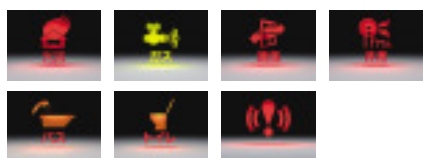

取付ベース
トリックベースA
¥700 (税別)
※パナソニック(株)製
→P.78 参照

【ガス・CO警報器】

コールボタン呼出確認灯付
QEW-BW
¥6,500 (税別)

【受話器】

受話器
VHW-HSK (オーダー)
¥15,000 (税別)

【増設親機】

モニターなし増設親機
VH-RS (税別)
¥40,000 (税別)

【補助音響装置】

補助音響装置
ICR-1
¥1,800 (税別)

特長

各種センサー対応

火災感知器、ガス・CO警報器などを接続でき、それらが動くと警報アイコン表示(モニター付親機)と音声警報で室内と玄関に知らせます。

録画機能

留守中に誰が来たのかを確認できます。1件ごとに6画面連続録画(1秒間隔)、最大40件録画できます。

2秒後 3秒後 4秒後 5秒後 6秒後 7秒後

非常ボタン