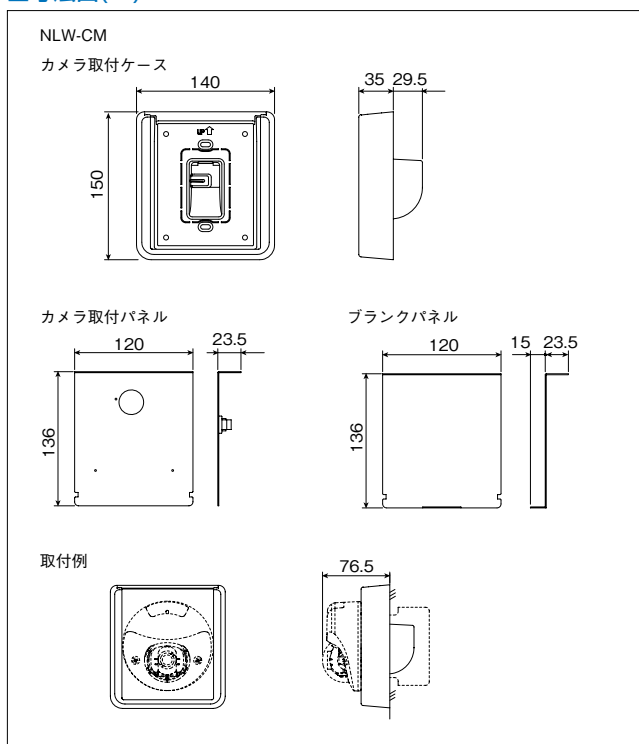

カメラ取付パネルと
カメラ取付ケースの
組合せ例

※写真はIPカメラ
(WV-SW155)装着時

ブランクパネルと
カメラ取付ケースの
組合せ例

IPカメラ取付パネルセット
NLW-CM (税別)
¥14,800 (税別)
●カメラ取付ケース、カメラ取付パネル、
ブランクパネルのセット

取付図(mm)

寸法図(mm)

仕様

NLW-CM

形状	壁取付型
材質	取付ケース：自己消火性樹脂 取付パネル・ブランクパネル：SPCC（塗装）
適合機種	WV-SW155