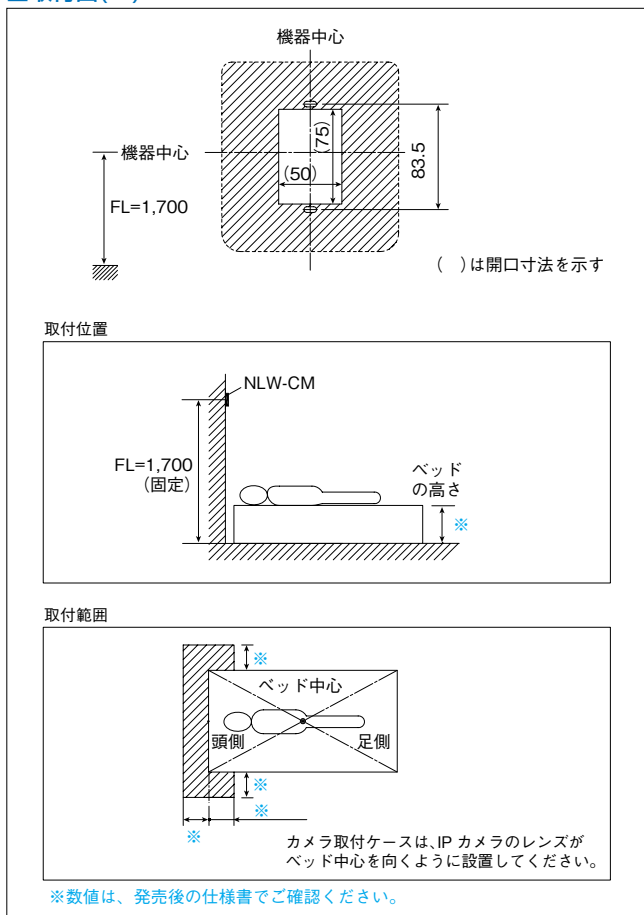

カメラ取付パネルと
カメラ取付ケースの
組合せ例

※写真はIPカメラ
(WV-SW155)装着時

ブランクパネルと
カメラ取付ケースの
組合せ例

IPカメラ取付パネルセット
NLW-CM (税別)
¥14,800 (税別)
●カメラ取付ケース、カメラ取付パネル、
ブランクパネルのセット

取付図(mm)

寸法図(mm)

仕様

NLW-CM

形状	壁取付型
材質	取付ケース：自己消火性樹脂 取付パネル・ブランクパネル：SPCC（塗装）
適合機種	WV-SW155