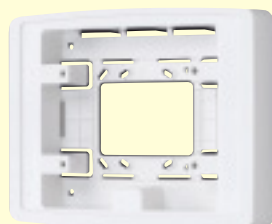

+ または

復旧ボタン付個別表示灯
(1床用)
NLR-52-1 (税別30円)
¥7,500 (税別)
プレートは別途※1

復旧ボタン付個別表示灯
(2床用)
NLR-52-2 (税別30円)
¥8,000 (税別)
プレートは別途※1

復旧ボタン付個別表示灯
(3床用)
NLR-52-3 (税別30円)
¥8,500 (税別)
プレートは別途※1

復旧ボタン付個別表示灯
(4床用)
NLR-52-4 (税別30円)
¥9,000 (税別)
プレートは別途※1

露出ボックス

液晶表示灯または4局用アダプター、
9局用アダプターを露出取付する
場合に使用します。

露出ボックス
NLX-RBOX (税別30円)
¥5,000 (税別)
●液晶表示灯・アダプター用