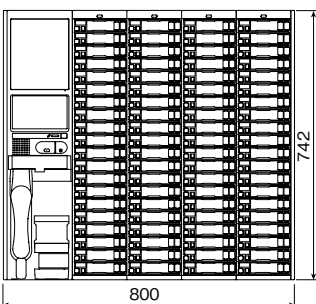

### プライバシー保護プレート

NLR-PPD (税別)  
¥4,800

●卓上型選局ユニット用  
●記名表示プレートの斜めからの覗き見を防ぐことができます。  
●20枚セット

### 装着例

NLX-MBU+NLX-20BU (20局)

NLX-MBU+NLX-20BU×2台 (40局)

NLX-MBU+NLX-20BU×3台 (60局)

NLX-MBU+NLX-20BU×4台 (80局)

NLX-MBU+NLX-20BU×5台 (100局)

## 接続図