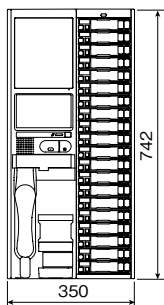

### プライバシー保護プレート

NLR-PPD (税別)  
¥4,800

●卓上型選局ユニット用  
●記名表示プレートの斜めからの覗き見を防ぐことができます。  
●20枚セット

### 装着例

NLX-MBU+NLX-20BU (20局)

NLX-MBU+NLX-20BU×2台 (40局)

NLX-MBU+NLX-20BU×3台 (60局)

NLX-MBU+NLX-20BU×4台 (80局)

NLX-MBU+NLX-20BU×5台 (100局)