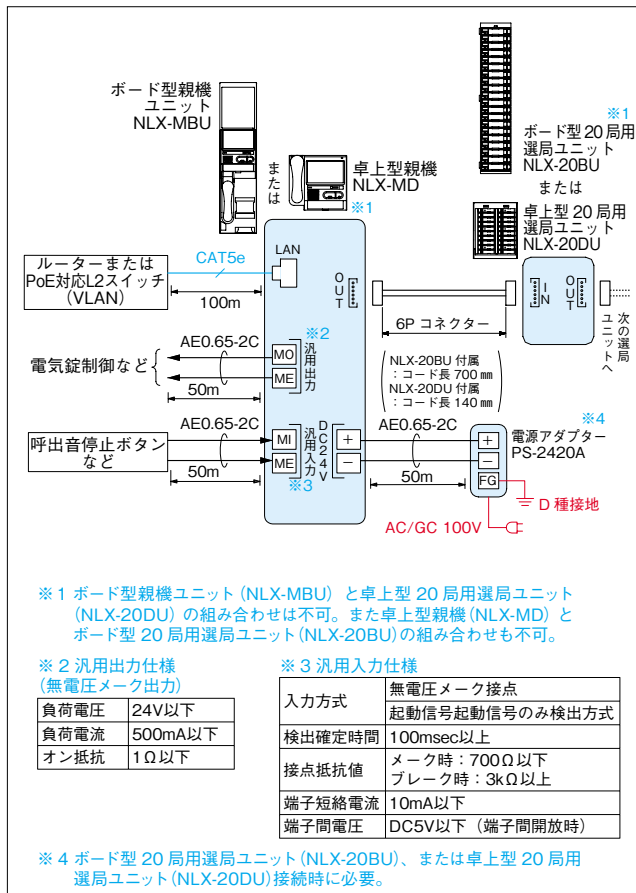

### 装着例

NLX-MBU+NLX-20BU (20局)

NLX-MBU+NLX-20BU×2台 (40局)

NLX-MBU+NLX-20BU×3台 (60局)

NLX-MBU+NLX-20BU×4台 (80局)

NLX-MBU+NLX-20BU×5台 (100局)

## 接続図

### NLX-20DU

電源電圧	DC24V (親機接続電源アダプターより供給)
局数	20局
形状	据置 (卓上) ・壁取付両用型
材質	自己消火性樹脂