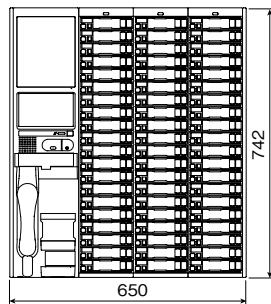

### プライバシー保護プレート

NLR-PPD (税別)  
¥4,800

●卓上型選局ユニット用  
●記名表示プレートの斜めからの覗き見を防ぐことができます。  
●20枚セット

### 装着例

NLX-MBU+NLX-20BU (20局)

NLX-MBU+NLX-20BU×2台 (40局)

NLX-MBU+NLX-20BU×3台 (60局)

NLX-MBU+NLX-20BU×4台 (80局)

NLX-MBU+NLX-20BU×5台 (100局)

## 接続図