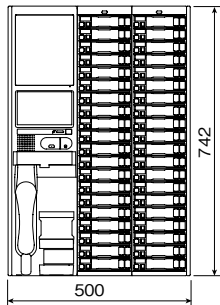

### プライバシー保護プレート

NLR-PPD (税別)  
¥4,800

●卓上型選局ユニット用  
●記名表示プレートの斜めからの覗き見を防ぐことができます。  
●20枚セット

### 装着例

NLX-MBU+NLX-20BU (20局)

NLX-MBU+NLX-20BU×2台 (40局)

NLX-MBU+NLX-20BU×3台 (60局)

NLX-MBU+NLX-20BU×4台 (80局)

NLX-MBU+NLX-20BU×5台 (100局)