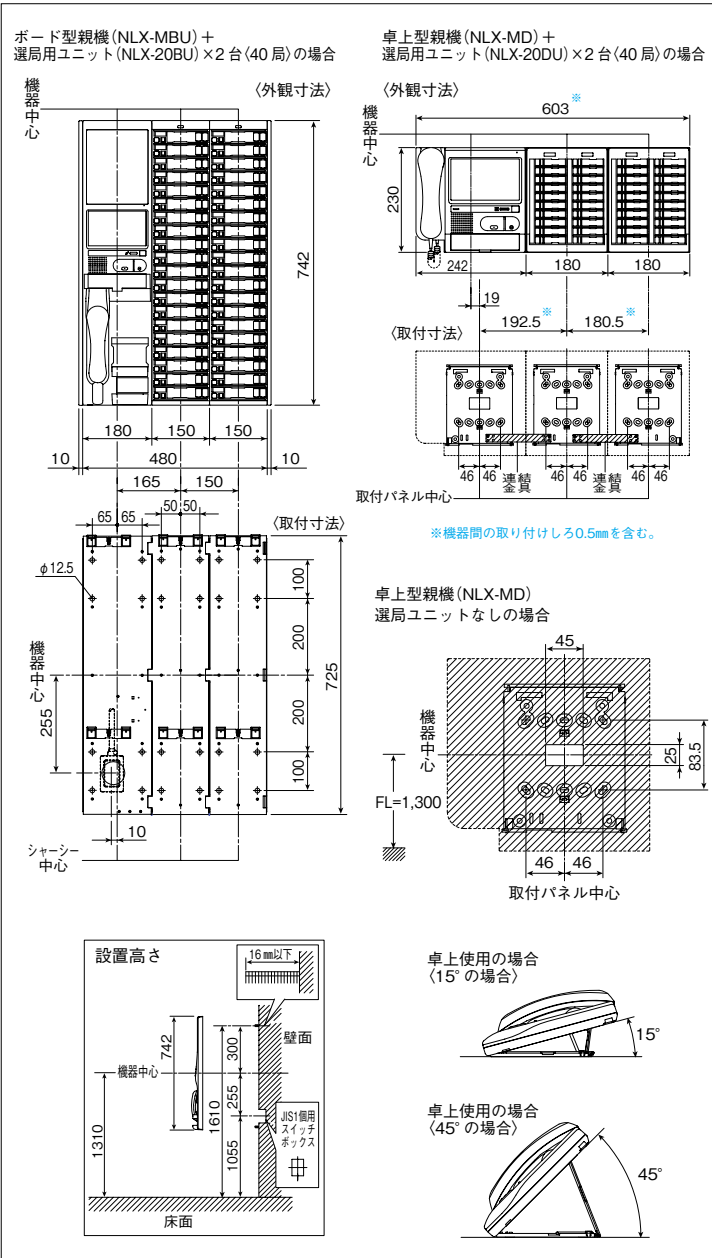

電源アダプター

電源アダプター
PS-2420A
¥12,000 (税別)

※ボード型20局用選局ユニット (NLX-20BU) を組み合わせる場合は、電源アダプター (PS-2420A) が必要です。1台の電源アダプターで、選局ユニットは最大12台、240局まで電源供給できます。

プライバシー保護プレート

プライバシー保護プレート
NLR-PPB (税別)
¥4,800 (税別)

●ボード型選局ユニット用
●記名表示プレートの斜めからの覗き見を防ぐことができます。
●20枚セット

装着例

■取付図(mm)

■寸法図(mm)