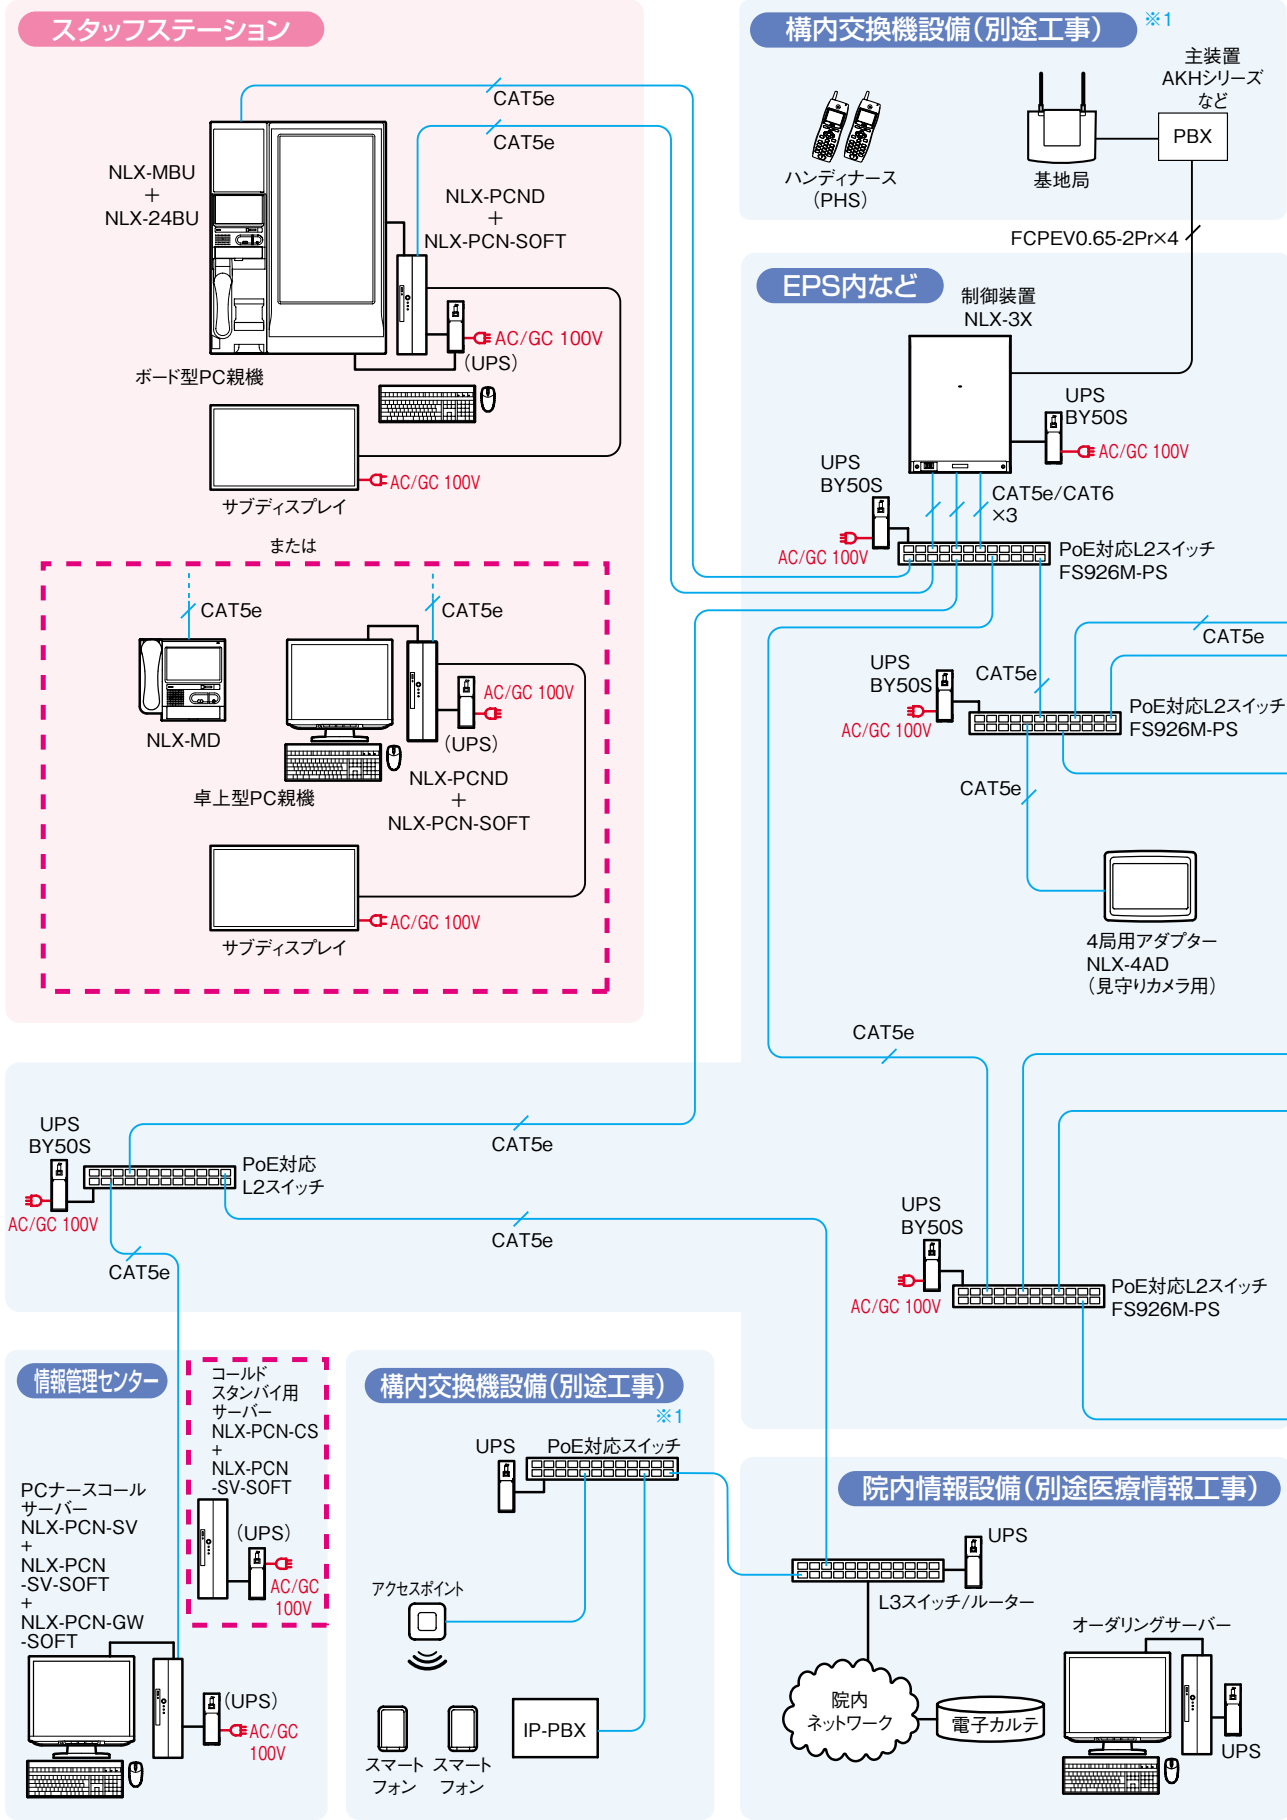

# 接続図例 (PC親機)

※1 ハンディナーズ(PHS)連動とスマートフォン連動は、どちらかの設備を選択してください。併用はできません。