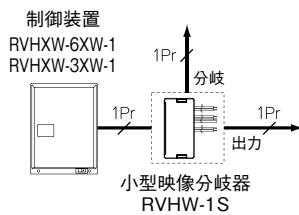

映像分配器の接続制限
● 小型映像分岐器を使用しない系統

映像分配器は1系統あたり直列に2台、合計3台まで接続できます。

(推奨)

(推奨)

● 小型映像分岐器を使用する系統

1系統あたり2台まで接続できます。

映像住戸アダプターがVH-KDEP-N、VH-DEP-Nの場合、小型映像分岐器(RVHW-1S)を使用できます。

小型映像分岐器

 小型映像分岐器
RVHW-1S
¥7,000(税別)

■ 寸法図(mm)

■ 仕様

RVHW-1S

材	質	自己消火性樹脂
備	考	1映像路用

■ 小型映像分岐器について
● 制御装置RVHXW-「」、映像住戸アダプター内蔵玄関子機VH-KDEP-N、VH-DEP-Nで構成されたシステムで使用してください。
● システム例

✕ 小型映像分岐器の分岐側にはVH-KDEP-N、VH-DEP-N以外は接続できません。

小型映像分岐器の接続制限

小型映像分岐器は1系統あたり直列に5台、合計15台まで接続できます。

✕ 小型映像分岐器の入力側にはVH-KDEP-N、VH-DEP-Nは接続できません。