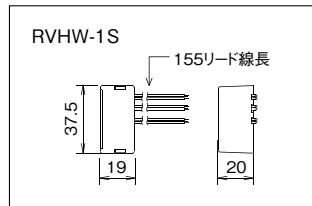

映像分配器の接続制限
● 小型映像分岐器を使用しない系統

映像分配器は1系統あたり直列に2台、合計3台まで接続できます。

(推奨)

(推奨)

● 小型映像分岐器を使用する系統

1系統あたり2台まで接続できます。

映像住戸アダプターがVH-KDEP-N、VH-DEP-Nの場合、小型映像分岐器(RVHW-1S)を使用できます。

小型映像分岐器

 小型映像分岐器
RVHW-1S
¥7,000(税別)

■ 寸法図(mm)

■ 仕様

RVHW-1S

材	質	自己消火性樹脂
備	考	1映像路用

■ 小型映像分岐器について
● 制御装置RVHXW-「」、映像住戸アダプター内蔵玄関子機VH-KDEP-N、VH-DEP-Nで構成されたシステムで使用してください。
● システム例

✕ 小型映像分岐器の分岐側にはVH-KDEP-N、VH-DEP-N以外は接続できません。

小型映像分岐器の接続制限

小型映像分岐器は1系統あたり直列に5台、合計15台まで接続できます。

✕ 小型映像分岐器の入力側にはVH-KDEP-N、VH-DEP-Nは接続できません。