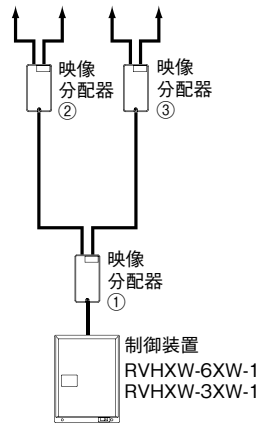

映像分配器の接続制限
● 小型映像分岐器を使用しない系統

映像分配器は1系統あたり直列に2台、合計3台まで接続できます。

(推奨)

(推奨)

● 小型映像分岐器を使用する系統

1系統あたり2台まで接続できます。

映像住戸アダプターがVH-KDEP-N、VH-DEP-Nの場合、小型映像分岐器(RVHW-1S)を使用できます。

小型映像分岐器

 小型映像分岐器
RVHW-1S
¥7,000(税別)

■ 寸法図(mm)

■ 仕様

RVHW-1S

材	質	自己消火性樹脂
備	考	1映像路用

■ 小型映像分岐器について
● 制御装置RVHXW-「」、映像住戸アダプター内蔵玄関子機VH-KDEP-N、VH-DEP-Nで構成されたシステムで使用してください。
● システム例

✕ 小型映像分岐器の分岐側にはVH-KDEP-N、VH-DEP-N以外は接続できません。

小型映像分岐器の接続制限

小型映像分岐器は1系統あたり直列に5台、合計15台まで接続できます。

✕ 小型映像分岐器の入力側にはVH-KDEP-N、VH-DEP-Nは接続できません。