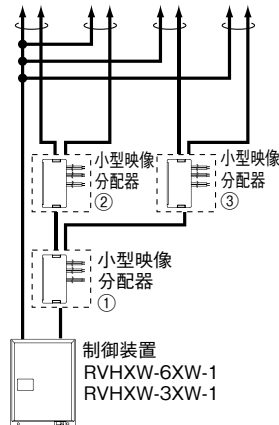

映像分配器の接続制限
● 小型映像分岐器を使用しない系統

映像分配器は1系統あたり直列に2台、合計3台まで接続できます。

(推奨)

(推奨)

● 小型映像分岐器を使用する系統

1系統あたり2台まで接続できます。

映像住戸アダプターがVH-KDEP-N、VH-DEP-Nの場合、小型映像分岐器(RVHW-1S)を使用できます。

小型映像分岐器

 小型映像分岐器
RVHW-1S
¥7,000(税別)

■ 寸法図(mm)

■ 仕様

RVHW-1S

材	質	自己消火性樹脂
備	考	1映像路用

■ 小型映像分岐器について
● 制御装置RVHXW-「」、映像住戸アダプター内蔵玄関子機VH-KDEP-N、VH-DEP-Nで構成されたシステムで使用してください。
● システム例

✕ 小型映像分岐器の分岐側にはVH-KDEP-N、VH-DEP-N以外は接続できません。

小型映像分岐器の接続制限

小型映像分岐器は1系統あたり直列に5台、合計15台まで接続できます。

✕ 小型映像分岐器の入力側にはVH-KDEP-N、VH-DEP-Nは接続できません。