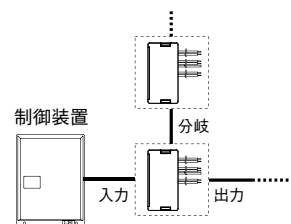

映像分配器の接続制限
● 小型映像分岐器を使用しない系統

映像分配器は1系統あたり直列に2台、合計3台まで接続できます。

(推奨)

(推奨)

● 小型映像分岐器を使用する系統

1系統あたり2台まで接続できます。

映像住戸アダプターがVH-KDEP-N、VH-DEP-Nの場合、小型映像分岐器(RVHW-1S)を使用できます。

小型映像分岐器

 小型映像分岐器
RVHW-1S
¥7,000(税別)

■ 寸法図(mm)

■ 仕様

RVHW-1S

材	質	自己消火性樹脂
備	考	1映像路用

■ 小型映像分岐器について
● 制御装置RVHXW-「」、映像住戸アダプター内蔵玄関子機VH-KDEP-N、VH-DEP-Nで構成されたシステムで使用してください。
● システム例

✕ 小型映像分岐器の分岐側にはVH-KDEP-N、VH-DEP-N以外は接続できません。

小型映像分岐器の接続制限

小型映像分岐器は1系統あたり直列に5台、合計15台まで接続できます。

✕ 小型映像分岐器の入力側にはVH-KDEP-N、VH-DEP-Nは接続できません。