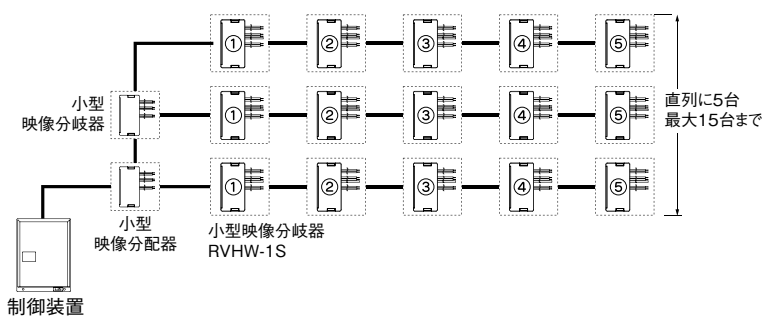

映像分配器の接続制限
● 小型映像分岐器を使用しない系統

映像分配器は1系統あたり直列に2台、合計3台まで接続できます。

(推奨)

(推奨)

● 小型映像分岐器を使用する系統

1系統あたり2台まで接続できます。

映像住戸アダプターがVH-KDEP-N、VH-DEP-Nの場合、小型映像分岐器(RVHW-1S)を使用できます。

小型映像分岐器

 小型映像分岐器
RVHW-1S
¥7,000(税別)

■ 寸法図(mm)

■ 仕様

RVHW-1S

材	質	自己消火性樹脂
備	考	1映像路用

■ 小型映像分岐器について
● 制御装置RVHXW-「」、映像住戸アダプター内蔵玄関子機VH-KDEP-N、VH-DEP-Nで構成されたシステムで使用してください。
● システム例

✕ 小型映像分岐器の分岐側にはVH-KDEP-N、VH-DEP-N以外は接続できません。

小型映像分岐器の接続制限

小型映像分岐器は1系統あたり直列に5台、合計15台まで接続できます。

✕ 小型映像分岐器の入力側にはVH-KDEP-N、VH-DEP-Nは接続できません。