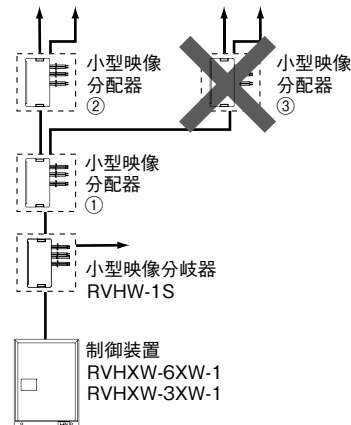

映像分配器の接続制限
● 小型映像分岐器を使用しない系統

映像分配器は1系統あたり直列に2台、合計3台まで接続できます。

(推奨)

(推奨)

● 小型映像分岐器を使用する系統

1系統あたり2台まで接続できます。

映像住戸アダプターがVH-KDEP-N、VH-DEP-Nの場合、小型映像分岐器(RVHW-1S)を使用できます。

小型映像分岐器

 小型映像分岐器
RVHW-1S
¥7,000(税別)

■ 寸法図(mm)

■ 仕様

RVHW-1S

材	質	自己消火性樹脂
備	考	1映像路用

■ 小型映像分岐器について
● 制御装置RVHXW-「」、映像住戸アダプター内蔵玄関子機VH-KDEP-N、VH-DEP-Nで構成されたシステムで使用してください。
● システム例

✕ 小型映像分岐器の分岐側にはVH-KDEP-N、VH-DEP-N以外は接続できません。

小型映像分岐器の接続制限

小型映像分岐器は1系統あたり直列に5台、合計15台まで接続できます。

✕ 小型映像分岐器の入力側にはVH-KDEP-N、VH-DEP-Nは接続できません。