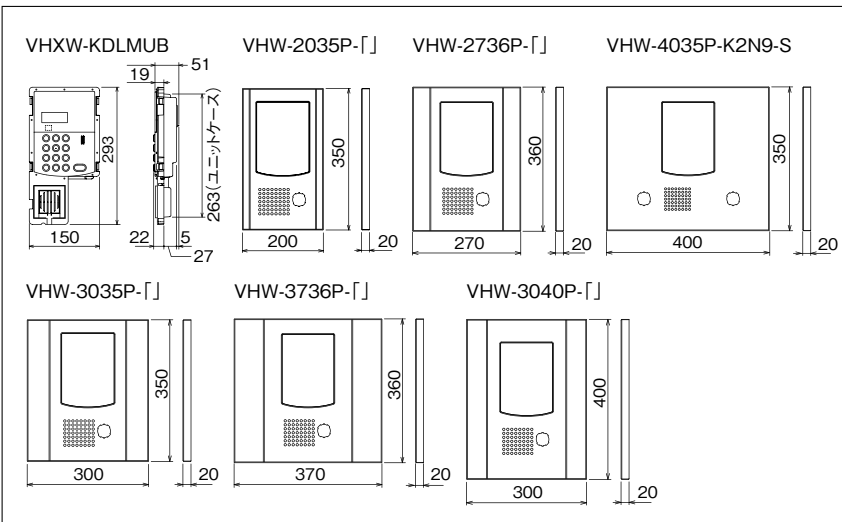

適合パネル	VHW-2035P	VHW-2035P	VHW-2736P	VHW-3035P	VHW-3035P	VHW-3736P	VHXD-KDLM	VHW-3040P

* 既設の集合玄関機のサイズがW270×H350のため、パネルサイズで隠せない部分は壁の加工が必要。

カメラ付集合玄関機パネル(シルバー)
VHW-2035P-S
¥95,000(税別)
●W200×H350

カメラ付集合玄関機パネル(シルバー)
VHW-2736P-S
¥95,000(税別)
●W270×H360

カメラ付集合玄関機パネル(シルバー)
VHW-3035P-S (税30%)
¥95,000(税別)
●W300×H350

カメラ付集合玄関機パネル(シルバー)
VHW-3736P-S (税30%)
¥95,000(税別)
●W370×H360

カメラ付集合玄関機パネル(シルバー)
VHW-3040P-S
¥95,000(税別)
●W300×H400

カメラ付集合玄関機パネル(ブラウン)
VHW-2035P-B (税30%)
¥95,000(税別)
●W200×H350

カメラ付集合玄関機パネル(ブラウン)
VHW-2736P-B (税30%)
¥95,000(税別)
●W270×H360

カメラ付集合玄関機パネル(ブラウン)
VHW-3035P-B (税30%)
¥95,000(税別)
●W300×H350

カメラ付集合玄関機パネル(ブラウン)
VHW-3736P-B (税30%)
¥95,000(税別)
●W370×H360

カメラ付集合玄関機パネル(ブラウン)
VHW-3040P-B (税30%)
¥95,000(税別)
●W300×H400

キースイッチ穴仕様

美和ロック株:KS-112、KS-222
株ゴール:KS-2K、KS-3K、KS-3R

ダブルキー仕様

入居者用
非接触キーリーダー
※美和ロック株製
キーリーダー
(NTU-002・D)

管理者用
キースイッチ

カメラ付集合玄関機パネル(シルバー)
VHW-4035P-K2N9-S (税40%)
¥280,000(税別)
●W400×H350
※写真はカメラ付集合玄関機
ユニットとの組み合わせ例

※キースイッチ、非接触リーダーは別途ご支給ください。

カメラ付集合玄関機パネル(シルバー)
VHW-2035P(L)-S (税30%)
¥95,000(税別)
●W200×H350

カメラ付集合玄関機パネル(ブラウン)
VHW-2736P(L)-S (税30%)
¥95,000(税別)
●W270×H360

■寸法図(mm)

キースイッチ取付穴用 ブランクパネル

キースイッチ取付穴用
ブランクパネル(シルバー)
VHX-KEYP-TS (税30%)

キースイッチ取付穴用
ブランクパネル(ブラウン)
VHX-KEYP-MB (税30%)

■仕様

VHXW-KDLMUB

電源電圧	DC12V(制御装置または電源アダプターから供給)
形状	壁埋込型
カメラ	カラーCCD
通話方式	ハンズフリー通話
選局方式形状	テンキー部屋番号選局方式(3桁または4桁)
解錠方式	暗証番号(4桁)、または逆マスターキースイッチ
材質	ケース:自己消火性樹脂、パネル:PMMA(アクリル)