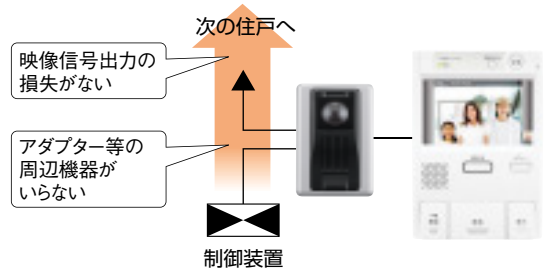

監視カメラシステムを接続する場合

映像住戸アダプター内蔵の幹線システムも設計できます。

映像住戸アダプターを玄関子機に内蔵することで、映像システムの配線を簡略化でき、省施工にもつながります。映像信号出力の損失を抑えることができ、到達距離の制限を緩和できます。

■接続図