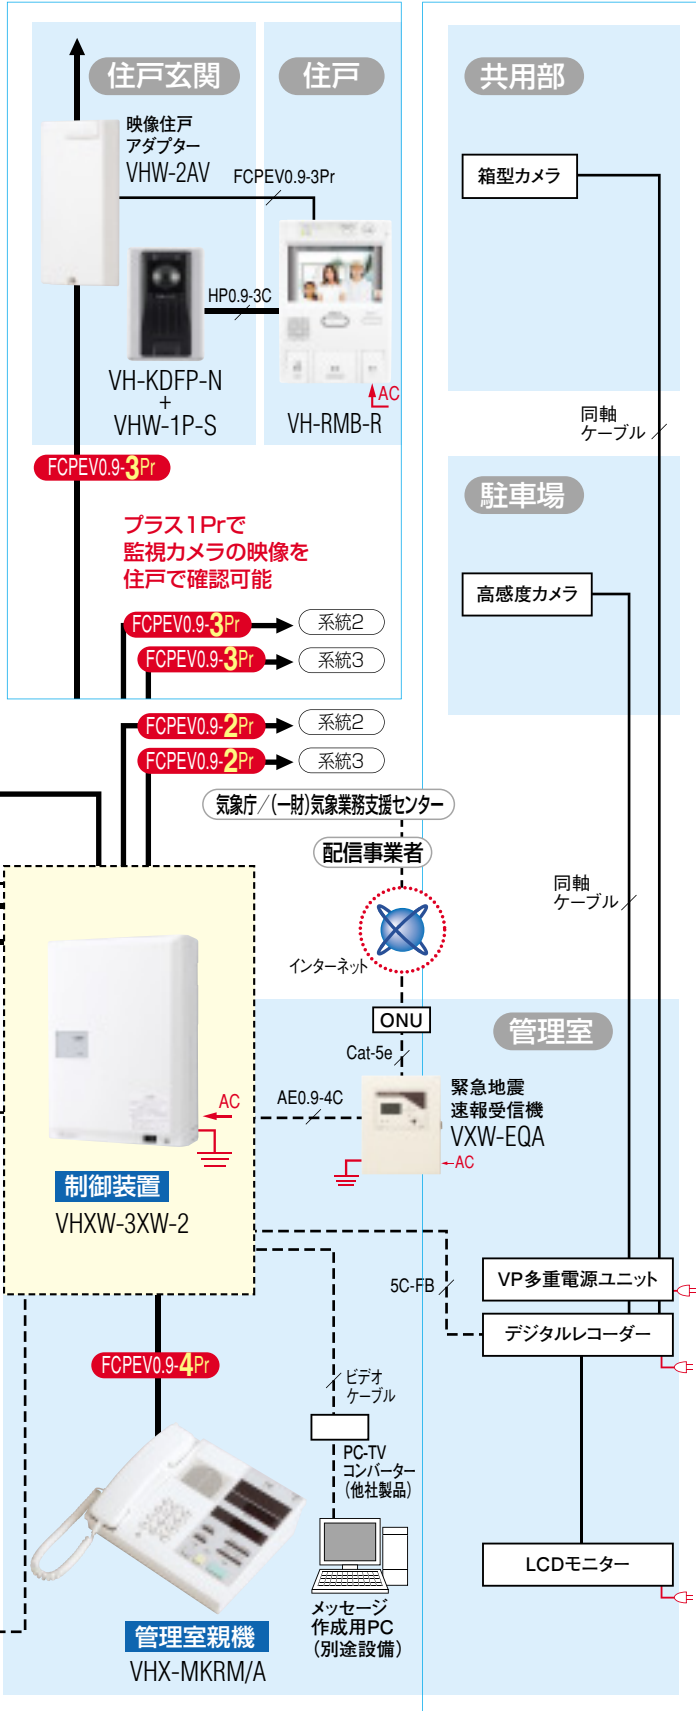

監視カメラシステムを接続する場合

映像住戸アダプター内蔵の幹線システムも設計できます。

映像住戸アダプターを玄関子機に内蔵することで、映像システムの配線を簡略化でき、省施工にもつながります。映像信号出力の損失を抑えることができ、到達距離の制限を緩和できます。

■接続図