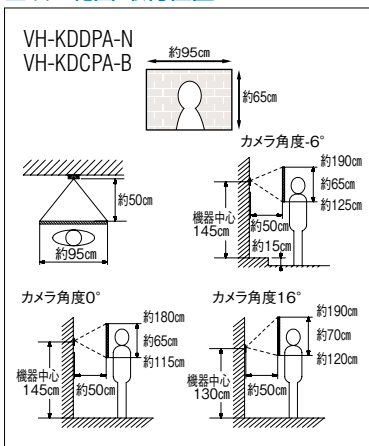

中継器
別設置

映像住戸アダプター付玄関子機
VHW-DVK
¥12,900 (税別)
●警報表示灯付

映像住戸アダプター

2映像路システム用

映像住戸アダプター
VHW-2AV
¥12,000 (税別)
●2映像路用

映像住戸アダプター★
VHW-23AVU
¥14,500 (税別)
●2映像路用
●カセット式

1映像路システム用

映像住戸アダプター★
VHW-1AV
¥7,000 (税別)
●1映像路用

映像住戸アダプター★
VHW-1AVU
¥7,000 (税別)
●1映像路用
●カセット式

小型映像住戸アダプター★
VHW-1AVS
¥7,000 (税別)
●1映像路用

★印:QE-NXU、QE-NXUGにはめ込んで使用します。

■映る範囲・取付位置

■カメラ付玄関子機の設置について

■寸法図 (mm)