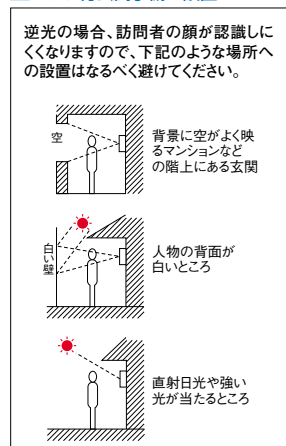

映像住戸アダプター★
VHW-1AVU
¥7,000 (税別)
●1映像路用
●カセット式

小型映像住戸アダプター★
VHW-1AVS
¥7,000 (税別)
●1映像路用

★印:QE-NXU、QE-NXUGにはめ込んで使用します。

■映る範囲・取付位置

■カメラ付玄関子機の設置について

■寸法図 (mm)