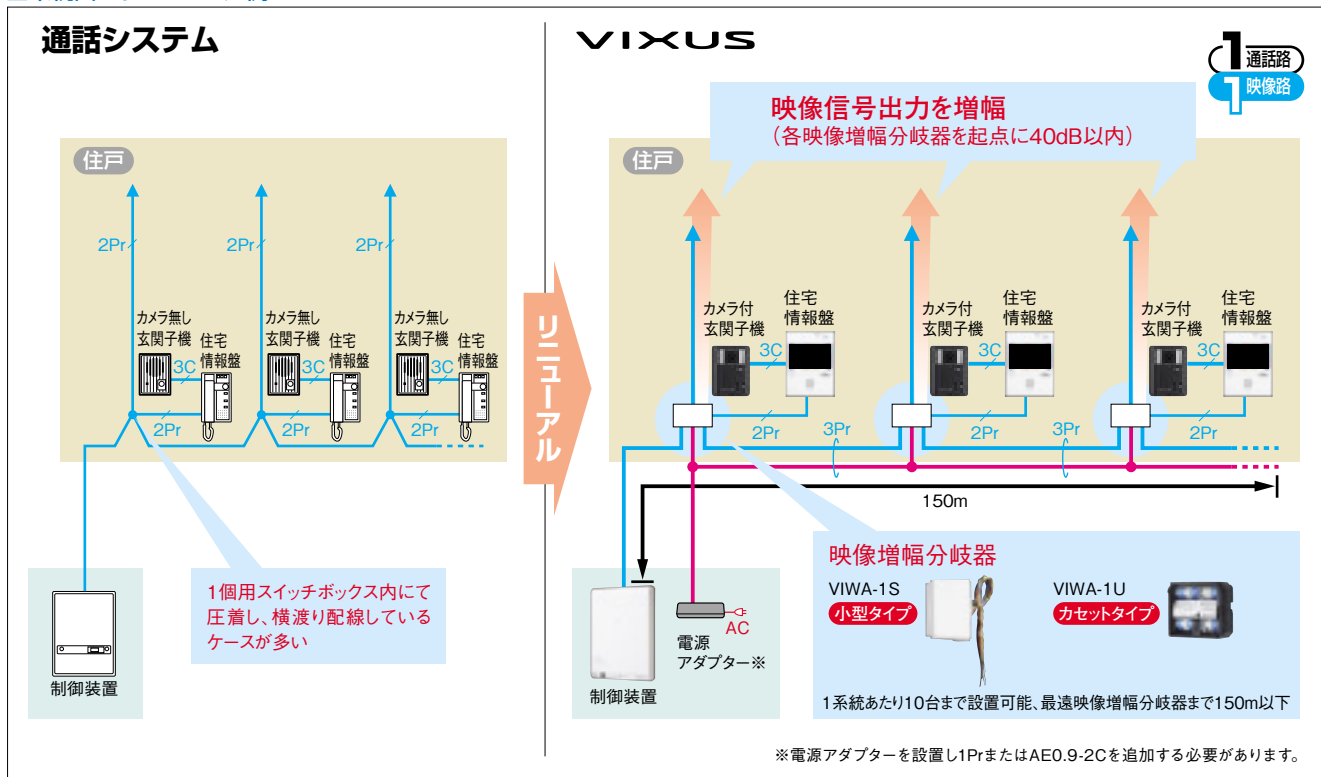

VIXUS

ヴィクス

映像増幅分岐器で、通話システムからのスムーズなリニューアルが可能。

■系統図 リニューアル例

既設の埋込型親機からの取り替えが容易。穴開け作業を軽減します。

取り付けピッチを可変できるので、壁面に穴を開けるなどの加工をせずに他社製品からも取り替えられます。

■アイホン製埋込型親機の場合

アイホン製の埋込型親機ならそのまま取り替えできます。

■他社製埋込型親機の場合

他社製埋込型親機からの取り替えも、アジャスター(取付調整金具)をスライドすることによって穴を開けるなどの工事をせずに取付が可能です。

映像増幅分岐器

映像増幅分岐器
VIWA-1S 30dB
¥25,000(税別)
●1映像路用
●映像住戸アダプター(1住戸分)内蔵

映像増幅分岐器
VIWA-1U 30dB
¥25,000(税別)
●1映像路用
●カセット式
●映像住戸アダプター(1住戸分)内蔵

電源アダプター

電源アダプター
PS-2410A
¥15,000(税別)

■仕様

VIWA-1S、VIWA-1U

映像路	1映像路専用
材質	自己消火性樹脂
備考	映像住戸アダプター(1住戸分)内蔵 VIXUS専用

■寸法図(mm)