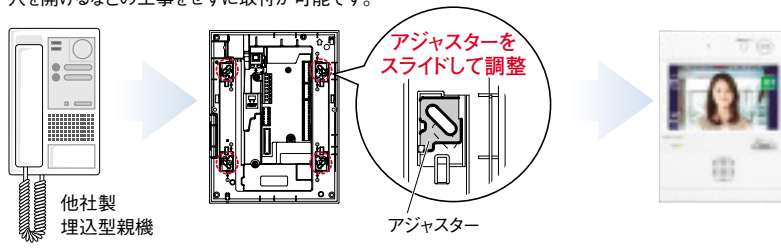

VIXUS

ヴィクス

映像増幅分岐器で、通話システムからのスムーズなリニューアルが可能。

■系統図 リニューアル例

既設の埋込型親機からの取り替えが容易。穴開け作業を軽減します。

取り付けピッチを可変できるので、壁面に穴を開けるなどの加工をせずに他社製品からも取り替えられます。

■アイホン製埋込型親機の場合

アイホン製の埋込型親機ならそのまま取り替えできます。

■他社製埋込型親機の場合

他社製埋込型親機からの取り替えも、アジャスター(取付調整金具)をスライドすることによって穴を開けるなどの工事をせずに取付が可能です。

映像増幅分岐器

映像増幅分岐器
VIWA-1S 30dB
¥25,000(税別)
●1映像路用
●映像住戸アダプター(1住戸分)内蔵

映像増幅分岐器
VIWA-1U 30dB
¥25,000(税別)
●1映像路用
●カセット式
●映像住戸アダプター(1住戸分)内蔵