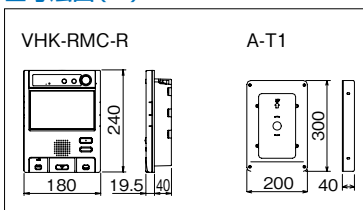

住宅情報盤 ▶P.148 参照

共同住宅用自火報設備対応

2014年6月発売 **HQI** 認定品

モニター付セキュリティ親機
VHK-RMC-R モニター
 ¥158,000 (税別)
 ●タッチパネル、録画機能付
 ●セキュリティ:非常、ガス漏れ、火災、トイレ、バス、コール、漏水
 ★埋込ボックス-A-T1 ¥6,000

寸法図(mm)

仕様 (VHK-RMC-R)

電源電圧	AC100V 50/60Hz
通話方式	拡声自動交互通話
モニター	7型TFTカラー液晶タッチパネル
材質	自己消火性樹脂