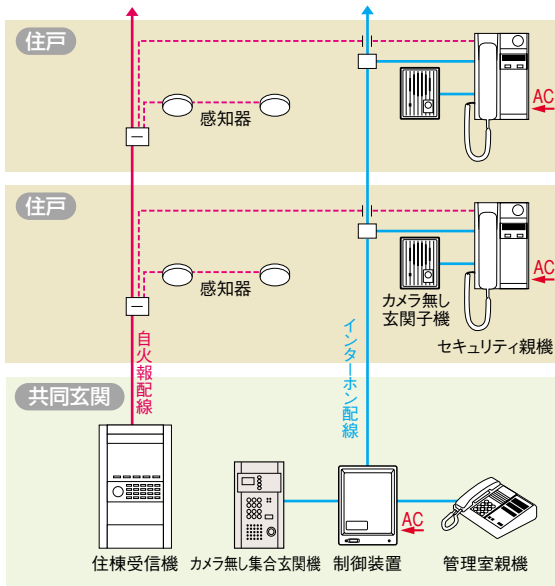

■系統図 リニューアル例

通話システム