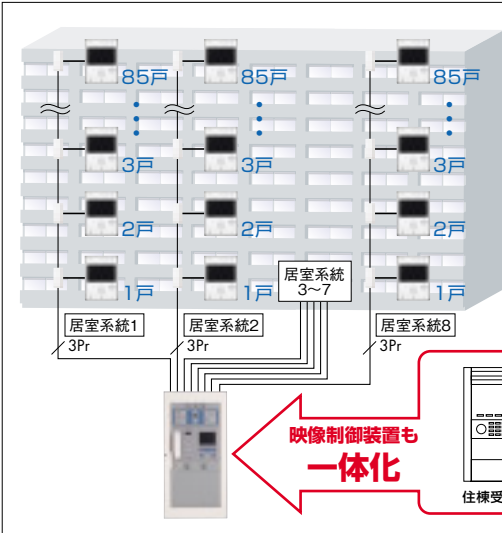

## ■系統図 リニューアル例

### 通話システム

リ  
ニ  
ュ  
ー  
ア  
ル

## DASH WISM7は、一体盤との接続が可能。

住戸幹線は8系統出力。  
1系統あたり最大85戸、  
システム最大680住戸  
まで監視可能です。

**85戸×8系統  
=680戸**

6通話路4映像路で3Prと省線化を図ると共に、  
話中を減らし複数の共同玄関・管理室で同時  
に通話することができます。