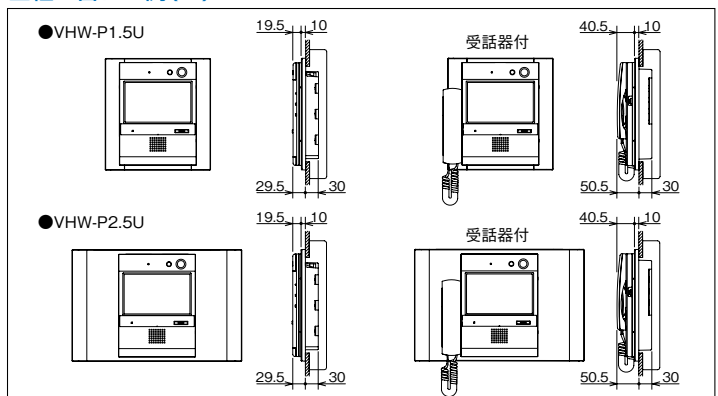

WISMフレーム
VHW-BR1 (税別)
 ¥6,000 (税別)

WISMフレーム
VHW-BR2 (税別)
 ¥8,000 (税別)

■組み合わせ例(mm)

■寸法図(mm)