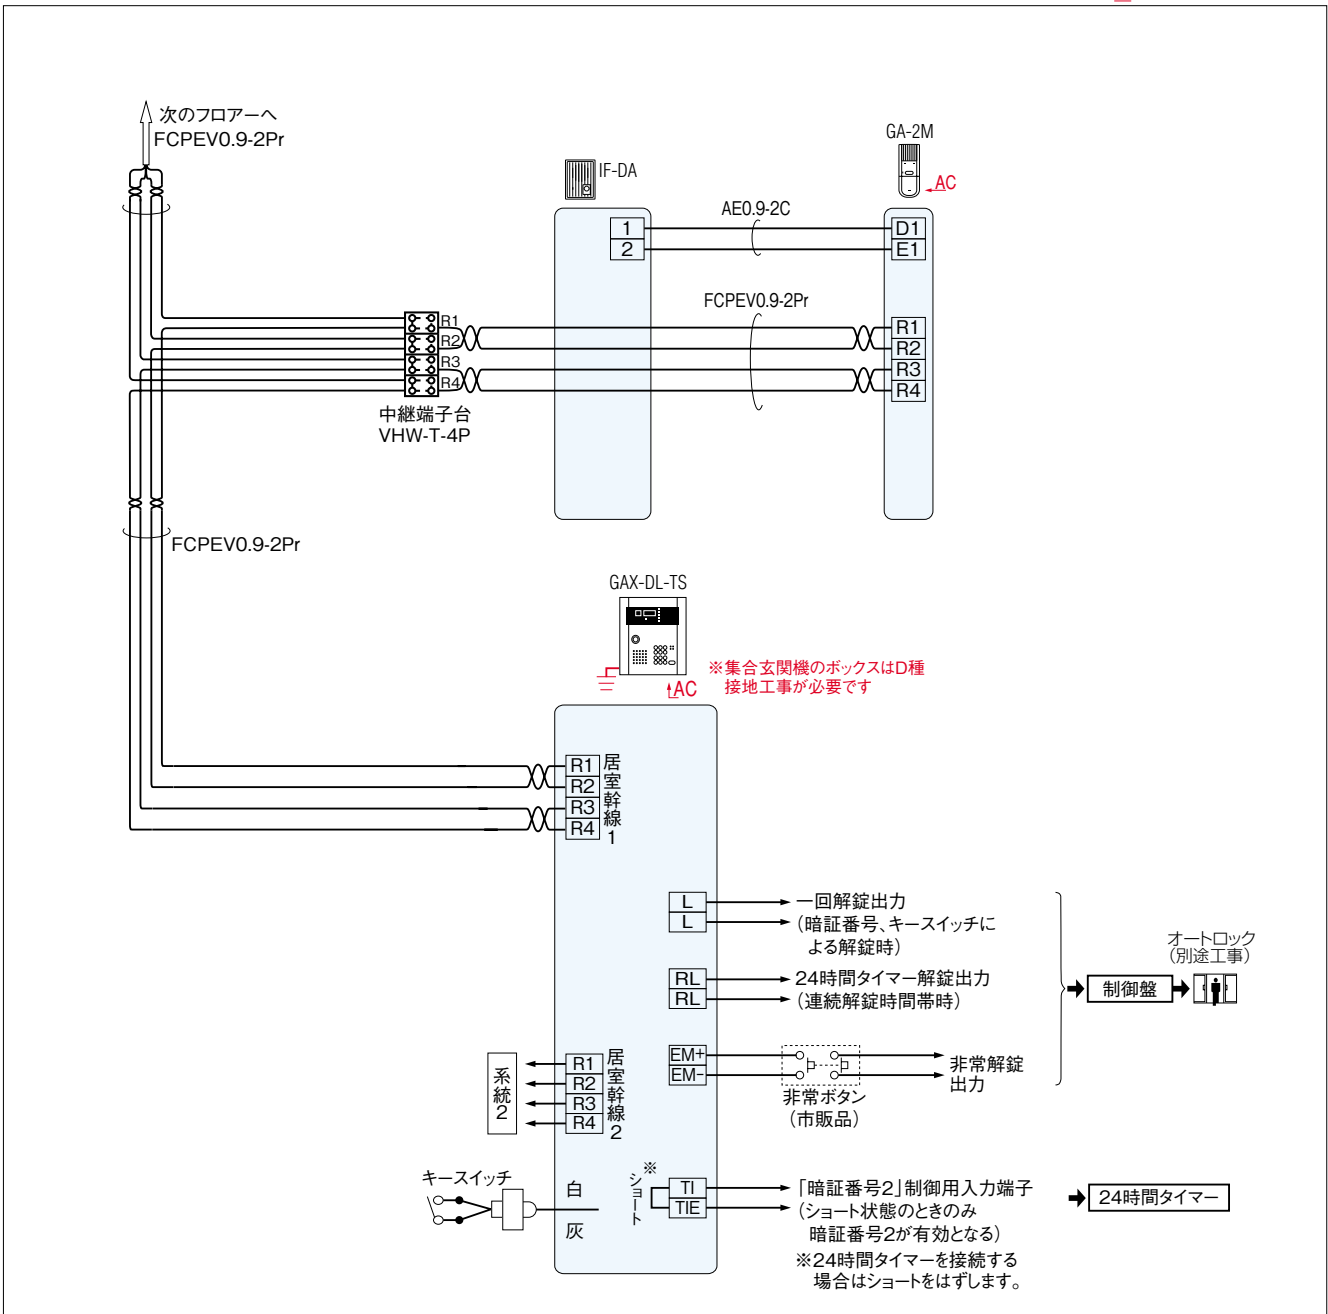

■接続図例

≡ D種接地 ← AC100V直結

●幹線と居室内との接続は中継端子台を使用してください。

中継端子台(別売品)
1通話路用中継端子台
VHW-T-4P (30B)
¥420(税別)

※システムのメンテナンス時、容易に幹線から居室を切りはなすことができます。居室に立ち入らずにメンテナンスするために必要です。