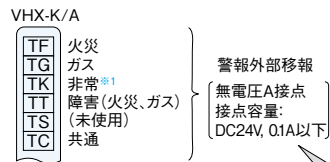

カメラ付
住戸玄関子機

カメラ付玄関子機
VH-KDAP(※30日)
オープン価格
●警報表示灯付
映像住戸アダプター
VHX-1AV
¥7,000(税別)
●1映像路用

警報受信機

警報受信機
VHX-K/A(※30日)
¥125,000(税別)

■寸法図(mm)

警報受信機
VHX-K/A-J(※40日)
¥240,000(税別)
●警報音入切スイッチ付

■警報外部移報について

		居室親機	
警報受信機の端子名・表示		GAM-2MK	VH-RM-RC
TF	火災	—	火災
TG	ガス	—	ガス
TK	非常 ^{※1}	サービス ^{※1}	非常
TT	障害	—	障害(火災、ガス)
TS	(未使用)	—	— ^{※2}