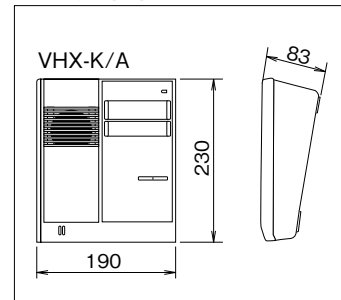

カメラ付
住戸玄関子機

カメラ付玄関子機
VH-KDAP(※30日)
オープン価格
●警報表示灯付
映像住戸アダプター
VHX-1AV
¥7,000(税別)
●1映像路用

警報受信機

警報受信機
VHX-K/A(※30日)
¥125,000(税別)

■寸法図(mm)

警報受信機
VHX-K/A-J(※40日)
¥240,000(税別)
●警報音入切スイッチ付

■警報外部移報について

VHX-K/A