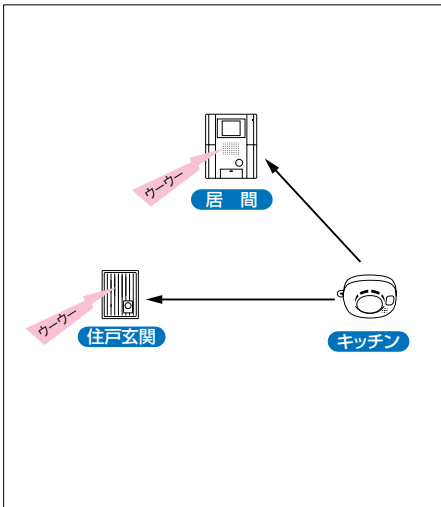

関連機器

住宅用火災警報器 →P.78 参照

※モニター付親機に接続する住宅用火災警報器、非常ボタン、コールボタンは用途にあわせてモニター付親機の設定を変更してください。
 戸外警報出力設定(出力):住戸玄関子機、モニター付親機、警報鳴動(ウーウー)
 戸外警報出力設定(停止):モニター付親機のみ鳴動(ホロロロ)

非常ボタン

非常ボタン
BBB-0002市販品
※ホーチキ株製

コールボタン

コールボタン・ノンロック式
QEW-BNW
¥6,500(税別)

映像分配器

映像分配器
VH-2Y/A
¥7,700(税別)

映像増幅器

映像増幅器
VHW-4KVG(※30日)
¥243,000(税別)

オーナー宅用モニター付親機
親機 増設親機

埋込型
モニター付セキュリティ親機
VH-RM-RC(※30日)
¥186,000(税別)
●タッチパネル、録画機能付
●セキュリティ:
非常、ガス漏れ、火災、
トイレ、バス、部屋、コー
ル、非常ボタン増設

埋込型
モニター付増設親機
VH-RH(※30日)
¥130,000(税別)
●タッチパネル
★埋込ボックス
A-T1.2 ¥6,000

カメラ付
住戸玄関子機

カメラ付玄関子機
VH-KDAP(※30日)
オープン価格
●警報表示灯付
映像住戸アダプター
VHX-1AV
¥7,000(税別)
●1映像路用

警報受信機

警報受信機
VHX-K/A(※30日)
¥125,000(税別)

■寸法図(mm)

警報受信機
VHX-K/A-J(※40日)
¥240,000(税別)
●警報音入切スイッチ付

■警報外部移報について

VHX-K/A