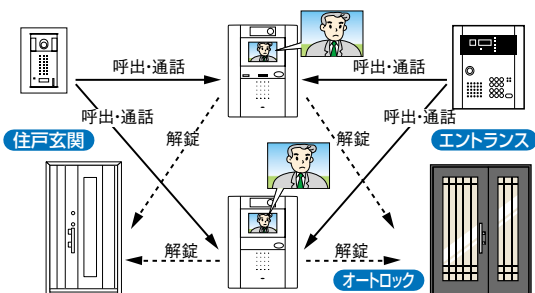

映像分配器

映像分配器
VH-2Y/A
¥7,700(税別)

映像増幅器

映像増幅器
VHW-4KVG(※30日)
¥243,000(税別)

オーナー宅用モニター付親機
親機 増設親機

埋込型
モニター付セキュリティ親機
VH-RM-RC(※30日)
¥186,000(税別)
●タッチパネル、録画機能付
●セキュリティ:
非常、ガス漏れ、火災、
トイレ、バス、部屋、コー
ル、非常ボタン増設

埋込型
モニター付増設親機
VH-RH(※30日)
¥130,000(税別)
●タッチパネル
★埋込ボックス
A-T1.2 ¥6,000

カメラ付
住戸玄関子機

カメラ付玄関子機
VH-KDAP(※30日)
オープン価格
●警報表示灯付
映像住戸アダプター
VHX-1AV
¥7,000(税別)
●1映像路用

警報受信機

警報受信機
VHX-K/A(※30日)
¥125,000(税別)

■寸法図(mm)

警報受信機
VHX-K/A-J(※40日)
¥240,000(税別)
●警報音入切スイッチ付

■警報外部移報について

VHX-K/A

TF
TG
TK
TT
TS
TC

火災
ガス
非常※1
障害(火災、ガス)
(未使用)
共通

警報外部移報
無電圧A接点
接点容量:
DC24V, 0.1A以下

- 室内2台まで増設できます。
- 住戸玄関の訪問者をカラーで確認。住戸玄関(電気錠付ドア)を解錠できます。
- 豊富なセキュリティ、オプション機能でオーナー宅のアメニティを向上します。

		居室親機	
警報受信機の端子名・表示		GAM-2MK	VH-RM-RC
TF	火災	—	火災
TG	ガス	—	ガス
TK	非常	サービス※1	非常
TT	障害	—	障害(火災、ガス)
TS	(未使用)	—	—※2