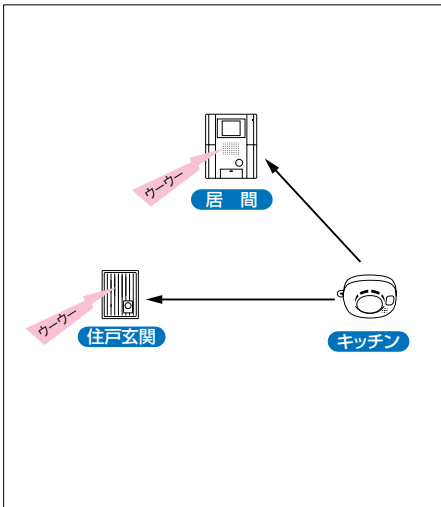

関連機器

住宅用火災警報器 →P.78 参照

※モニター付親機に接続する住宅用火災警報器、非常ボタン、コールボタンは用途にあわせてモニター付親機の設定を変更してください。
 戸外警報出力設定(出力):住戸玄関子機、モニター付親機、警報鳴動(ウーウー)
 戸外警報出力設定(停止):モニター付親機のみ鳴動(ホロロロ)

非常ボタン

非常ボタン
BBB-0002市販品
※ホーチキ株製

コールボタン

コールボタン・ノンロック式
QEW-BNW
¥6,500(税別)

映像分配器

映像分配器
VH-2Y/A
¥7,700(税別)

映像増幅器

映像増幅器
VHW-4KVG(※30日)
¥243,000(税別)

オーナー宅用モニター付親機
親機 増設親機

埋込型
モニター付セキュリティ親機
VH-RM-RC(※30日)
¥186,000(税別)
●タッチパネル、録画機能付
●セキュリティ:
非常、ガス漏れ、火災、
トイレ、バス、部屋、コー
ル、非常ボタン増設

埋込型
モニター付増設親機
VH-RH(※30日)
¥130,000(税別)
●タッチパネル
★埋込ボックス
A-T1.2 ¥6,000

カメラ付
住戸玄関子機

カメラ付玄関子機
VH-KDAP(※30日)
オープン価格
●警報表示灯付
映像住戸アダプター
VHX-1AV
¥7,000(税別)
●1映像路用

警報受信機

警報受信機
VHX-K/A(※30日)
¥125,000(税別)

■寸法図(mm)

警報受信機
VHX-K/A-J(※40日)
¥240,000(税別)
●警報音入切スイッチ付

■警報外部移報について

		居室親機	
警報受信機の端子名・表示		GAM-2MK	VH-RM-RC
TF	火災	—	火災
TG	ガス	—	ガス
TK	非常 ^{※1}	サービス ^{※1}	非常
TT	障害	—	障害(火災、ガス)
TS	(未使用)	—	— ^{※2}