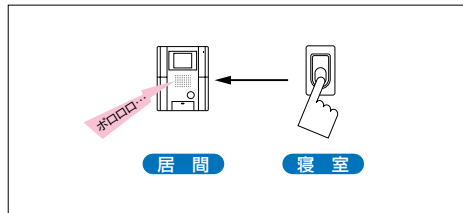

映像分配器

映像分配器
VH-2Y/A
¥7,700(税別)