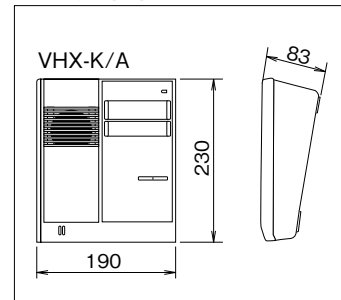

カメラ付
住戸玄関子機

カメラ付玄関子機
VH-KDAP(※30日)
オープン価格
●警報表示灯付
映像住戸アダプター
VHX-1AV
¥7,000(税別)
●1映像路用

警報受信機

警報受信機
VHX-K/A(※30日)
¥125,000(税別)

■寸法図(mm)

警報受信機
VHX-K/A-J(※40日)
¥240,000(税別)
●警報音入切スイッチ付

■警報外部移報について

		居室親機	
警報受信機の端子名・表示		GAM-2MK	VH-RM-RC
TF	火災	—	火災
TG	ガス	—	ガス
TK	非常 ^{※1}	サービス ^{※1}	非常
TT	障害	—	障害(火災、ガス)
TS	(未使用)	—	— ^{※2}