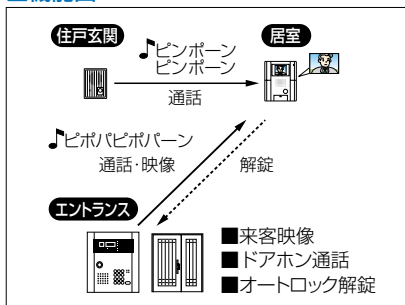

★専用埋込ボックス必要
VHX-D-BOX ¥8,000

品番一覧

キースイッチ取付穴あり

品番	カラー	警報受信機 接続	価格 (税別)	納期
GAX-DLM-TS	チタニッシュシルバー		¥500,000	●20
GAX-DLM-MB	メタルブラウン			●20
GAX-DLM-KJ-TS	チタニッシュシルバー	●※1		●40

キースイッチ穴仕様

美和ロック株:KS-112, KS-222
株:KS-2K, KS-3K, KS-3R

※キースイッチは別途ご支給ください。

※1:適合警報受信機
VHX-K/A

キースイッチ取付穴なし

品番	カラー	警報受信機 接続	価格 (税別)	納期
GAX-DLM-TS	チタニッシュシルバー		¥500,000	●20

11

小規模マンション・アパート向けシステム

特長

訪問者をカラーで確認。オートロック解錠。

- エントランスと住戸玄関それぞれの呼び出しを区別できます。
- エントランスの訪問者をカラーモニターでチェックできます。
- 通話ボタンを押すだけで簡単に手なし通話ができます。
- 居室で発生した警報を外部に移報するシステムも構成できます。

機能図

系統図例

寸法図 (mm)

仕様 (GAX-DLM)

電源電圧	AC100V 50/60Hz
消費電力	最大25W 待受9W
配線数	集合玄関機-居室親機...FCPEV0.9-3Pr
接続台数	居室親機 最大100台まで
撮像素子	固体撮像素子 (CCD)