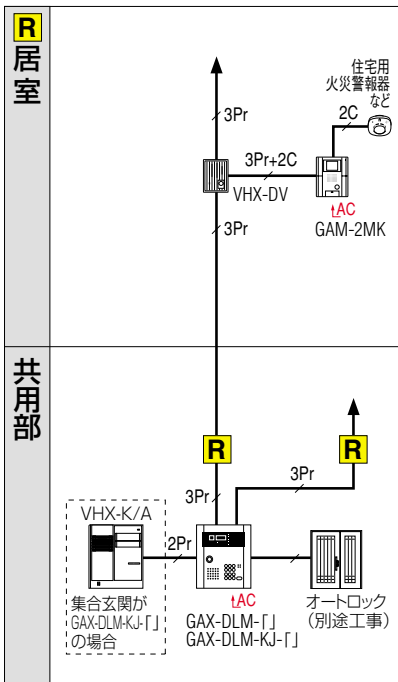

★専用埋込ボックス必要
VHX-D-BOX ¥8,000

品番一覧

キースイッチ取付穴あり

品番	カラー	警報受信機 接続	価格 (税別)	納期
GAX-DLM-TS	チタニッシュシルバー		¥500,000	●20
GAX-DLM-MB	メタルブラウン			●20
GAX-DLM-KJ-TS	チタニッシュシルバー	●※1		●40

キースイッチ穴仕様

美和ロック株:KS-112, KS-222
株:KS-2K, KS-3K, KS-3R

※キースイッチは別途ご支給ください。

※1:適合警報受信機
VHX-K/A

キースイッチ取付穴なし

品番	カラー	警報受信機 接続	価格 (税別)	納期
GAX-DLM-TS	チタニッシュシルバー		¥500,000	●20

11

小規模マンション・アパート向けシステム

特長

訪問者をカラーで確認。オートロック解錠。

- エントランスと住戸玄関それぞれの呼び出しを区別できます。
- エントランスの訪問者をカラーモニターでチェックできます。
- 通話ボタンを押すだけで簡単に手なし通話ができます。
- 居室で発生した警報を外部に移報するシステムも構成できます。

機能図

系統図例

寸法図 (mm)

仕様 (GAX-DLM)

電源電圧	AC100V 50/60Hz
消費電力	最大25W 待受9W
配線数	集合玄関機-居室親機...FCPEV0.9-3Pr
接続台数	居室親機 最大100台まで
撮像素子	固体撮像素子 (CCD)