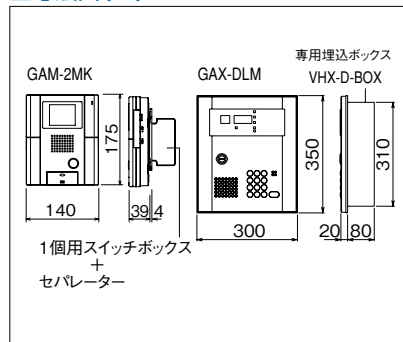

- エントランスと住戸玄関それぞれの呼び出しを区別できます。
- エントランスの訪問者をカラーモニターでチェックできます。
- 通話ボタンを押すだけで簡単に手なし通話ができます。
- 居室で発生した警報を外部に移報するシステムも構成できます。

機能図

系統図例

寸法図 (mm)

仕様 (GAX-DLM)

電源電圧	AC100V 50/60Hz
消費電力	最大25W 待受9W
配線数	集合玄関機-居室親機...FCPEV0.9-3Pr
接続台数	居室親機 最大100台まで
撮像素子	固体撮像素子 (CCD)