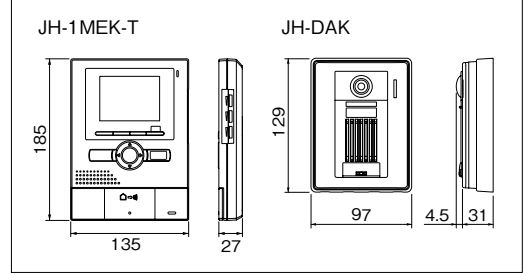

■寸法図(mm)

■仕様 JH-1MEK-T

電源電圧	AC100V 50/60Hz
モニター	3.5型TFTカラー液晶
画素数	23万画素
通話方式	拡声自動交互通話/プレストーク通話
移報接点入力	1回路付(無電圧マークまたはブレイク接点)
移報接点通知音	ボロロロン
移報出力	1回路付(無電圧マーク接点)
録画件数	最大40件(1件最大6画像)
録画保存	最大10件
適合ボックス	1個用スイッチボックス
材質	自己消火性樹脂

JH-DAK

電源電圧	モニター付親機から供給
通話方式	自動交互通話
カメラ	1/4型カラーCMOS
最低被写体照度	5ルクス
撮像範囲	ワイド時:左右 約170°
材質	自己消火性樹脂

増設親機

オープン価格
●AC電源直結式

→P.24 参照

オープン価格
●AC電源直結式

→P.24 参照

関連機器

→P.520 参照

→P.508 参照

→P.508 参照

パノラマワイド、ズーム&パンチルト

玄関先を幅広い角度で見渡せます。また、見たいところをズームでき、ズーム時は画面を上下左右に動かして確認できます。