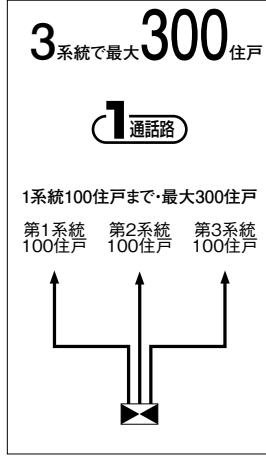

制御装置

標準システム用通話制御装置

移報付制御装置
VHX-3XW/B-2 (※30)
 ¥345,000 (税別)
 1棟・最大600住戸まで
 多局制御装置
VHX-6X/B-2 (オーバー)
 ¥600,000 (税別)

■基本系統図

小局システム用通話制御装置

小局制御装置
VHX-1X/A-1
 ¥70,000 (税別)

■基本系統図

特長