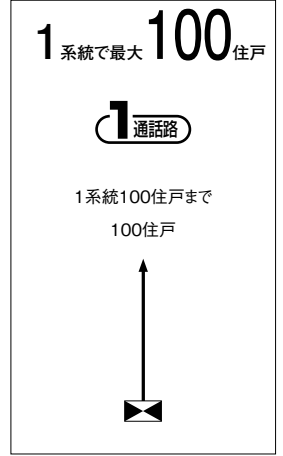

制御装置

標準システム用通話制御装置

移報付制御装置
VHX-3XW/B-2 (※30)
 ¥345,000 (税別)
 1棟・最大600住戸まで
 多局制御装置
VHX-6X/B-2 (オーバー)
 ¥600,000 (税別)

■基本系統図

小局システム用通話制御装置

小局制御装置
VHX-1X/A-1
 ¥70,000 (税別)

■基本系統図

特長