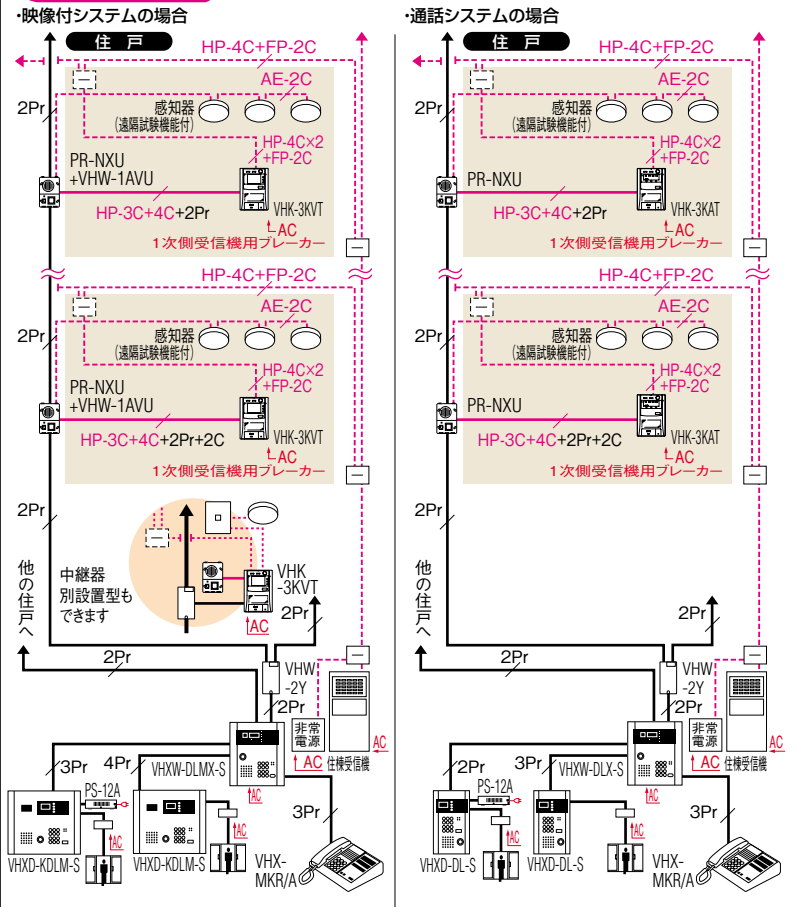

住戸用

自火報設備対応システム 系統図例 (中継器別設置型の例)

共同住宅用

自火報設備対応システム 系統図例 (中継器内蔵型の例)

接続図例

共用部

映像付システムの場合

通話システムの場合