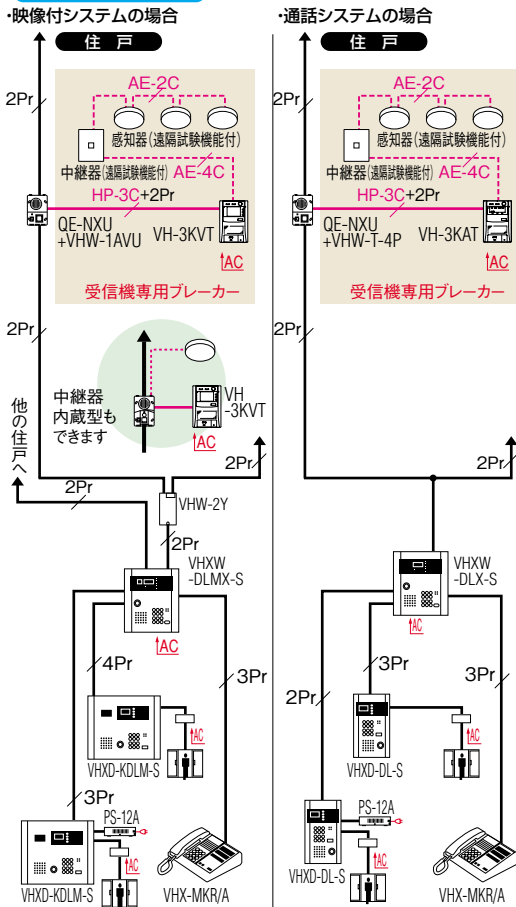

住戸用

自火報設備対応システム 系統図例 (中継器別設置型の例)

共同住宅用

自火報設備対応システム 系統図例 (中継器内蔵型の例)

接続図例

共用部

映像付システムの場合

通話システムの場合