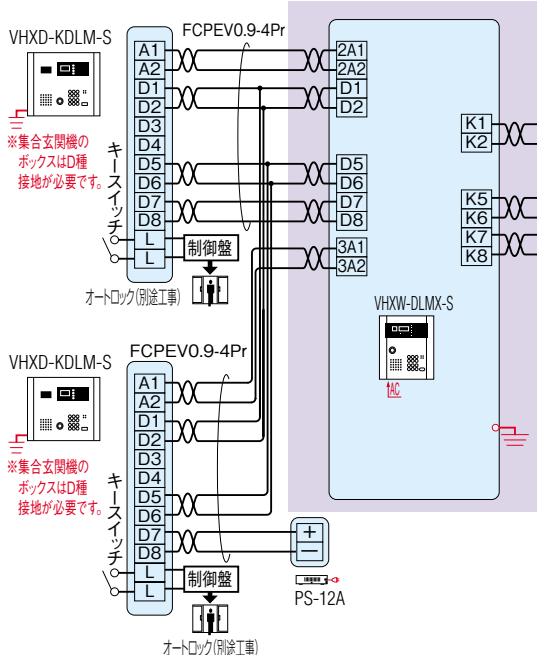

住戸用

自火報設備対応システム 系統図例 (中継器別設置型の例)

共同住宅用

自火報設備対応システム 系統図例 (中継器内蔵型の例)

接続図例

共用部

映像付システムの場合

通話システムの場合