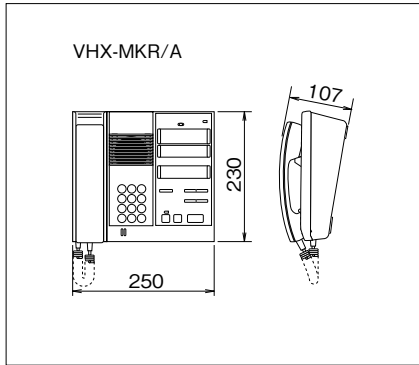

- 住戸と管理室の間で相互に呼出・通話ができ、日常連絡に使えます。
- オートロック解錠の暗証番号、暗証番号有効時間帯、連続解錠時間帯などを設定。
- 不在中に呼出を受けた住戸の室番号をメモリーできます。

■寸法図(mm)

■取付図

■仕様 (VHX-MKR/A)

電源電圧	DC12V(制御装置から供給)
消費電流	待受時70mA 最大500mA
呼出方式	居室親機から 電子チャイム音 (ピンポンパーン連続) 集合玄関機から 電子チャイム音(ピンポン)
通話方式	受話器による同時通話 (集合玄関機・玄関子機…拡声同時通話)
材質	パネル：樹脂 シャーシ：SPCC