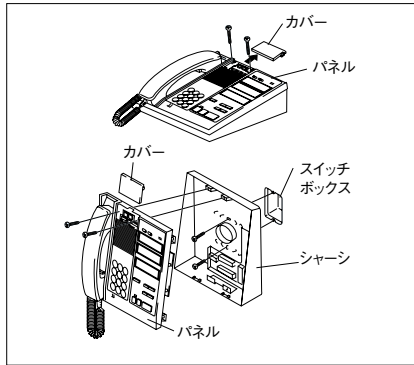

管理室親機

管理室親機

警報表示付管理室親機
VHX-MKR/A 受30B
¥185,000(税別)

■バリエーション

品番	メモリーメッセージ送出	警報音入切スイッチ	換気警報外部移報	換気個別移報	価格(税別)	納期
VHX-MK/A-CO			●		¥274,000	受40B
VHX-MK/A-J-CO		●	●		¥309,000	受40B
VHX-MKR/A	●				¥185,000	受30B
VHX-MKR/A-CO	●		●		¥274,000	受40B
VHX-MKR/A-J-CO	●	●	●		¥309,000	受40B
VHX-MKR/A-J-COR	●	●	●	●	¥250,000	受30B

- 住戸と管理室の間で相互に呼出・通話ができ、日常連絡に使えます。
- オートロック解錠の暗証番号、暗証番号有効時間帯、連続解錠時間帯などを設定。
- 不在中に呼出を受けた住戸の室番号をメモリーできます。

■寸法図(mm)

■取付図

■仕様 (VHX-MKR/A)

電源電圧	DC12V(制御装置から供給)
消費電流	待受時70mA 最大500mA
呼出方式	居室親機から 電子チャイム音 (ピンポンパーン連続) 集合玄関機から 電子チャイム音(ピンポン)
通話方式	受話器による同時通話 (集合玄関機・玄関子機…拡声同時通話)
材質	パネル：樹脂 シャーシ：SPCC