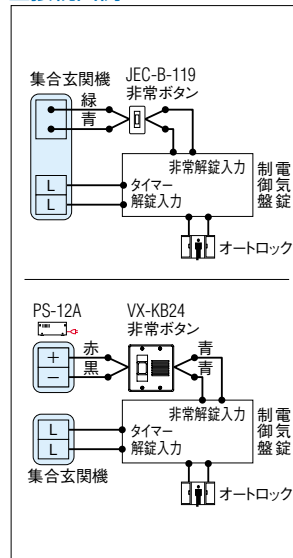

映る範囲と取付位置 (cm)

設置上の注意

オートロック緊急解錠用非常ボタン

緊急解錠ボタン
VX-KB24 (税別)
 ¥18,300 (税別)
 ●ステンレス製

緊急解錠ボタン
VX-KB44 (税別)
 ¥35,000 (税別)
 ●ステンレス製

非常ボタン(プレート別)
JEC-B-119
 市販品
 ※神保電器(株)製

●緊急のときにボタンを押すと、オートロックが解錠され、入館できます。警報音が鳴り緊急事態を知らせます。

接続図例

寸法図(mm)

※VX-KB24、VX-KB44は電源アダプターPS-12A ¥7,350(税別)が必要です。