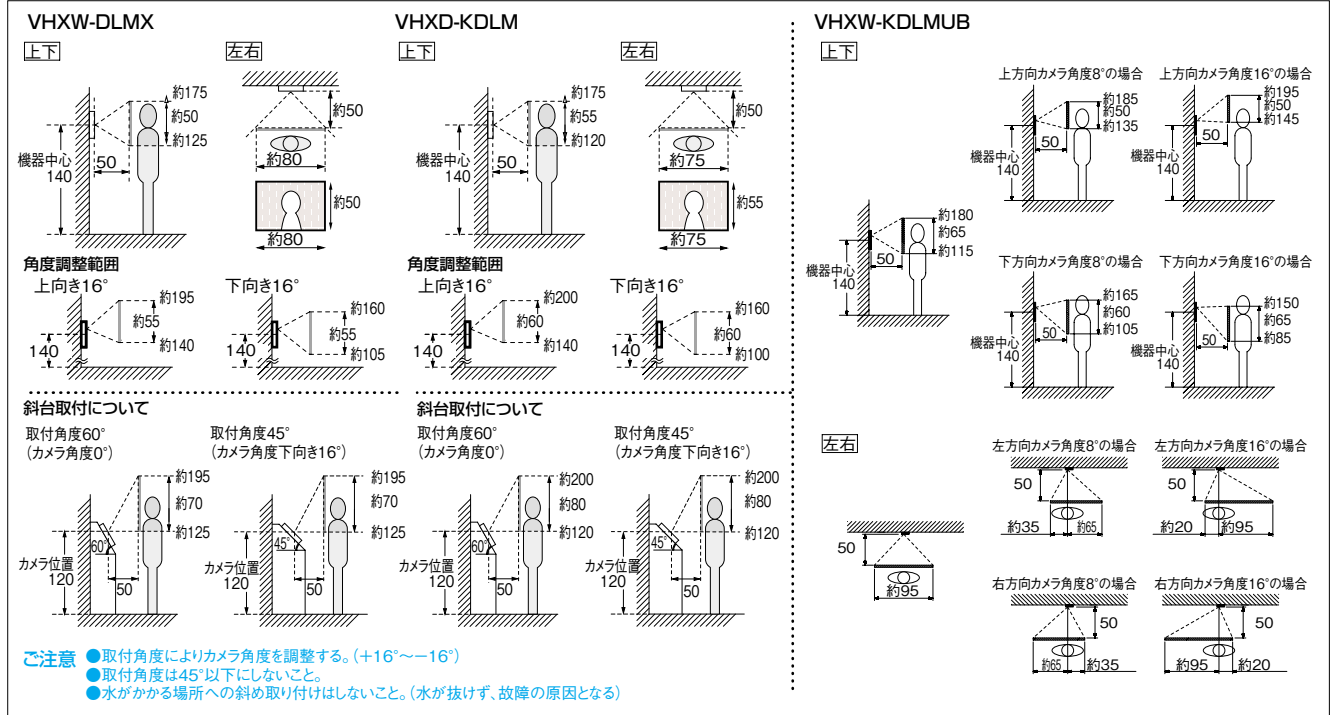

映る範囲と取付位置 (cm)

設置上の注意

オートロック緊急解錠用非常ボタン

緊急解錠ボタン
VX-KB24 (税別)
 ¥18,300 (税別)
 ●ステンレス製

緊急解錠ボタン
VX-KB44 (税別)
 ¥35,000 (税別)
 ●ステンレス製

非常ボタン(プレート別)
JEC-B-119
 市販品
 ※神保電器(株)製

●緊急のときにボタンを押すと、オートロックが解錠され、入館できます。警報音が鳴り緊急事態を知らせます。

接続図例

寸法図(mm)

※VX-KB24、VX-KB44は電源アダプターPS-12A ¥7,350(税別)が必要です。