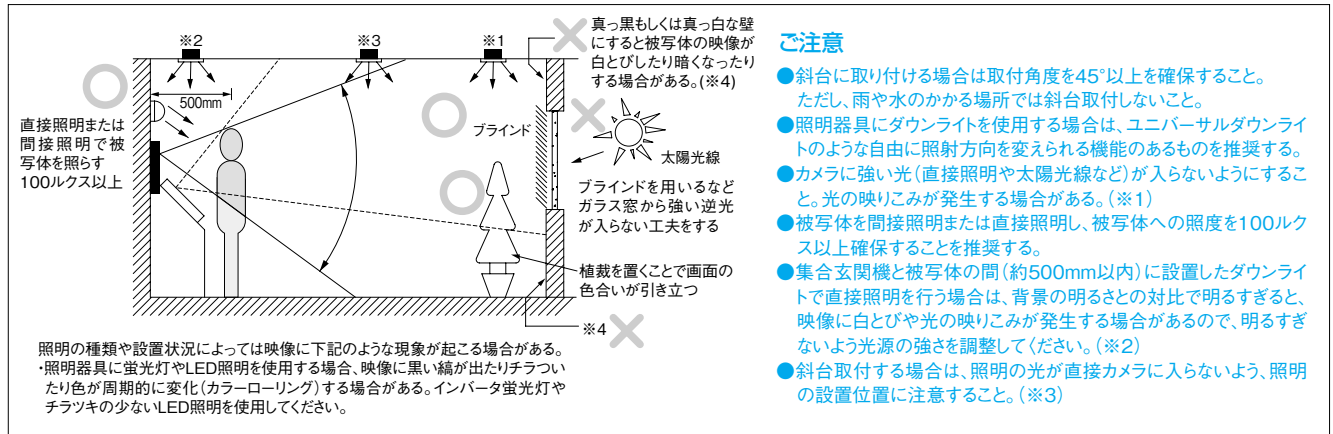

映る範囲と取付位置 (cm)

設置上の注意

オートロック緊急解錠用非常ボタン

緊急解錠ボタン
VX-KB24 (税別)
 ¥18,300 (税別)
 ●ステンレス製

緊急解錠ボタン
VX-KB44 (税別)
 ¥35,000 (税別)
 ●ステンレス製

非常ボタン(プレート別)
JEC-B-119
 市販品
 ※神保電器(株)製

●緊急のときにボタンを押すと、オートロックが解錠され、入館できます。警報音が鳴り緊急事態を知らせます。