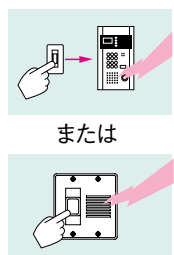

映る範囲と取付位置 (cm)

設置上の注意

オートロック緊急解錠用非常ボタン

緊急解錠ボタン
VX-KB24 (税別)
 ¥18,300 (税別)
 ●ステンレス製

緊急解錠ボタン
VX-KB44 (税別)
 ¥35,000 (税別)
 ●ステンレス製

非常ボタン(プレート別)
JEC-B-119
 市販品
 ※神保電器(株)製

●緊急のときにボタンを押すと、オートロックが解錠され、入館できます。警報音が鳴り緊急事態を知らせます。