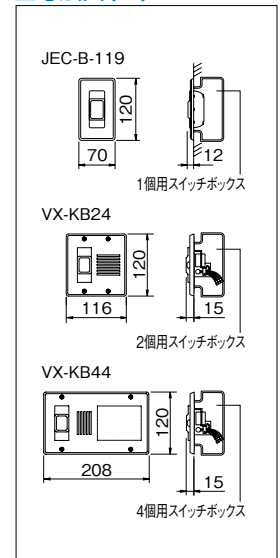

映る範囲と取付位置 (cm)

設置上の注意

オートロック緊急解錠用非常ボタン

緊急解錠ボタン
VX-KB24 (税別)
 ¥18,300 (税別)
 ●ステンレス製

緊急解錠ボタン
VX-KB44 (税別)
 ¥35,000 (税別)
 ●ステンレス製

非常ボタン(プレート別)
JEC-B-119
 市販品
 ※神保電器(株)製

●緊急のときにボタンを押すと、オートロックが解錠され、入館できます。警報音が鳴り緊急事態を知らせます。

接続図例

寸法図(mm)

※VX-KB24、VX-KB44は電源アダプターPS-12A ¥7,350(税別)が必要です。